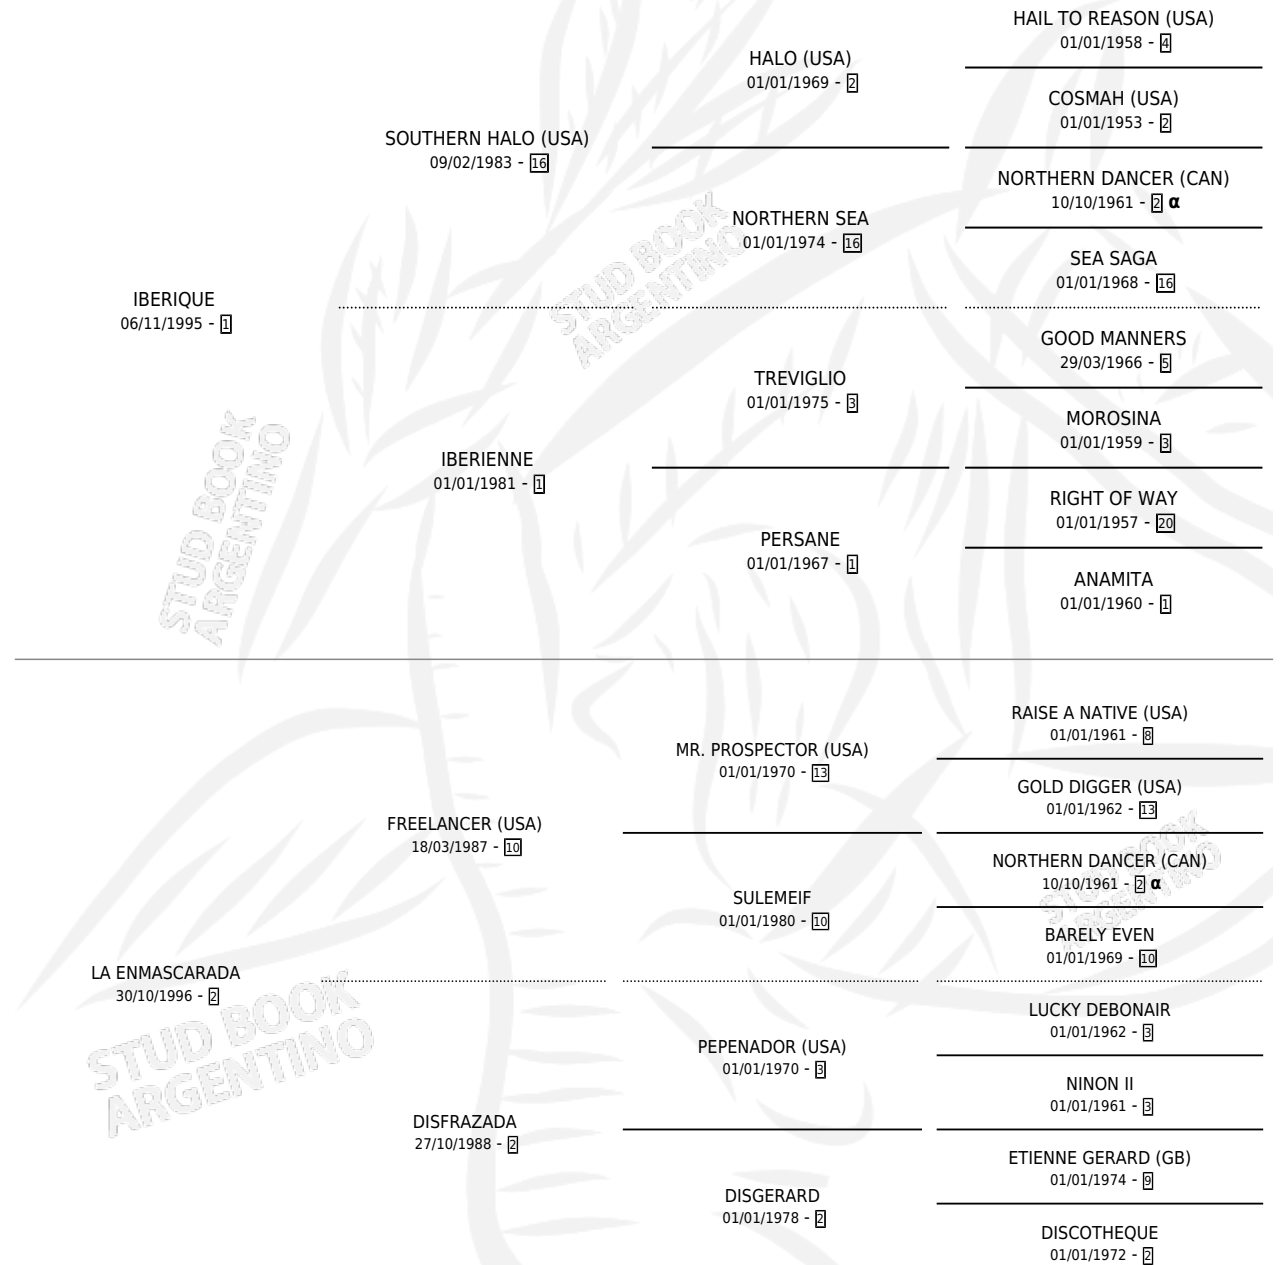

CARETA GALA

por **IBERIQUE** y **LA ENMASCARADA** por **FREELANCER**
(USA)

Argentina · Hembra · Zaino · SP · 14/10/2007
Familia 2-g · Volumen 39

ESTADO

TIPIFICACIÓN SANGUÍNEA	X
TIPIFICACIÓN POR ADN	✓
PASAPORTE	X
IDENTIFICACIÓN POR MICROCHIP	✓
REPRODUCTOR	✓

Lugar de nacimiento: Vadarkblar
Criador: Vadarkblar

PEDIGREE

INBREEDING : α

S

mientos 0 / Efectividad 0.00%

PADRILLO	PRODUCTO	CRIADOR	1ER SERVICIO	ÚLTIMO SERVICIO
BONADEO	∅		15/08/2021	17/08/2021
CARETA GALA	∅		01/12/2018	08/12/2018
Datos oficiales del Stud Book Argentino	∅		03/10/2015	05/10/2015
Documento generado el 11/05/2026	∅			
AFTER TAX studbook.org.ar	∅		20/09/2014	22/09/2014