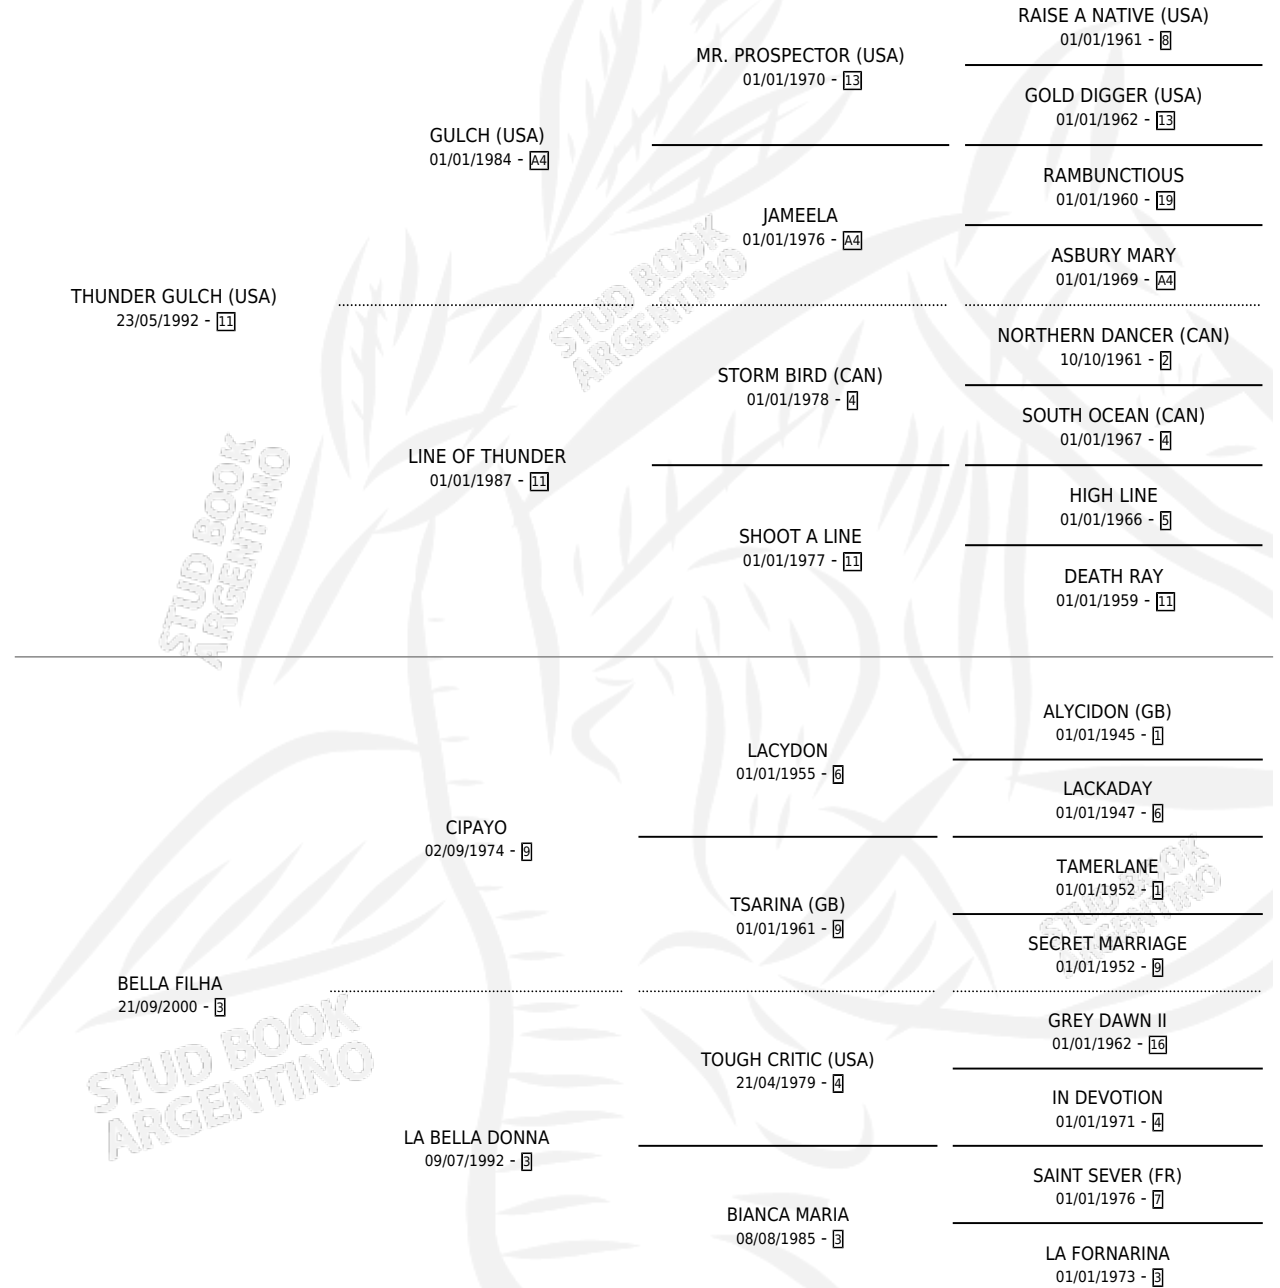

FILHO GULCH

por THUNDER GULCH (USA) y BELLA FILHA por CIPAYO

Argentina · Macho · Zaino · SP · 16/08/2007
Familia 3-b · Volumen 39

ESTADO

TIPIFICACIÓN SANGUÍNEA	X
TIPIFICACIÓN POR ADN	✓
PASAPORTE	X
IDENTIFICACIÓN POR MICROCHIP	X
REPRODUCTOR	X

Lugar de nacimiento: Los Irlandeses

Criador: Sin dato

PEDIGREE

CAMPAÑA

Solo carreras oficiales de Argentina

POR EDAD

EDAD	CC	1°	2°	3°	4°	5°	NP	CLC	CLG	CLCG1	CLGG1	IMPORTE	GANANCIA / CC
3 AÑOS	6	0	0	0	0	1	5	0	0	0	0	\$1,600	\$267
4 AÑOS	2	0	0	0	0	0	2	0	0	0	0	\$0	\$0
TOTALES	8	0	0	0	0	1	7	0	0	0	0	\$1,600	\$200
%		0.0%	0.0%	0.0%	0.0%	12.5%	87.5%	0.0%	0.0%	0.0%	0.0%		