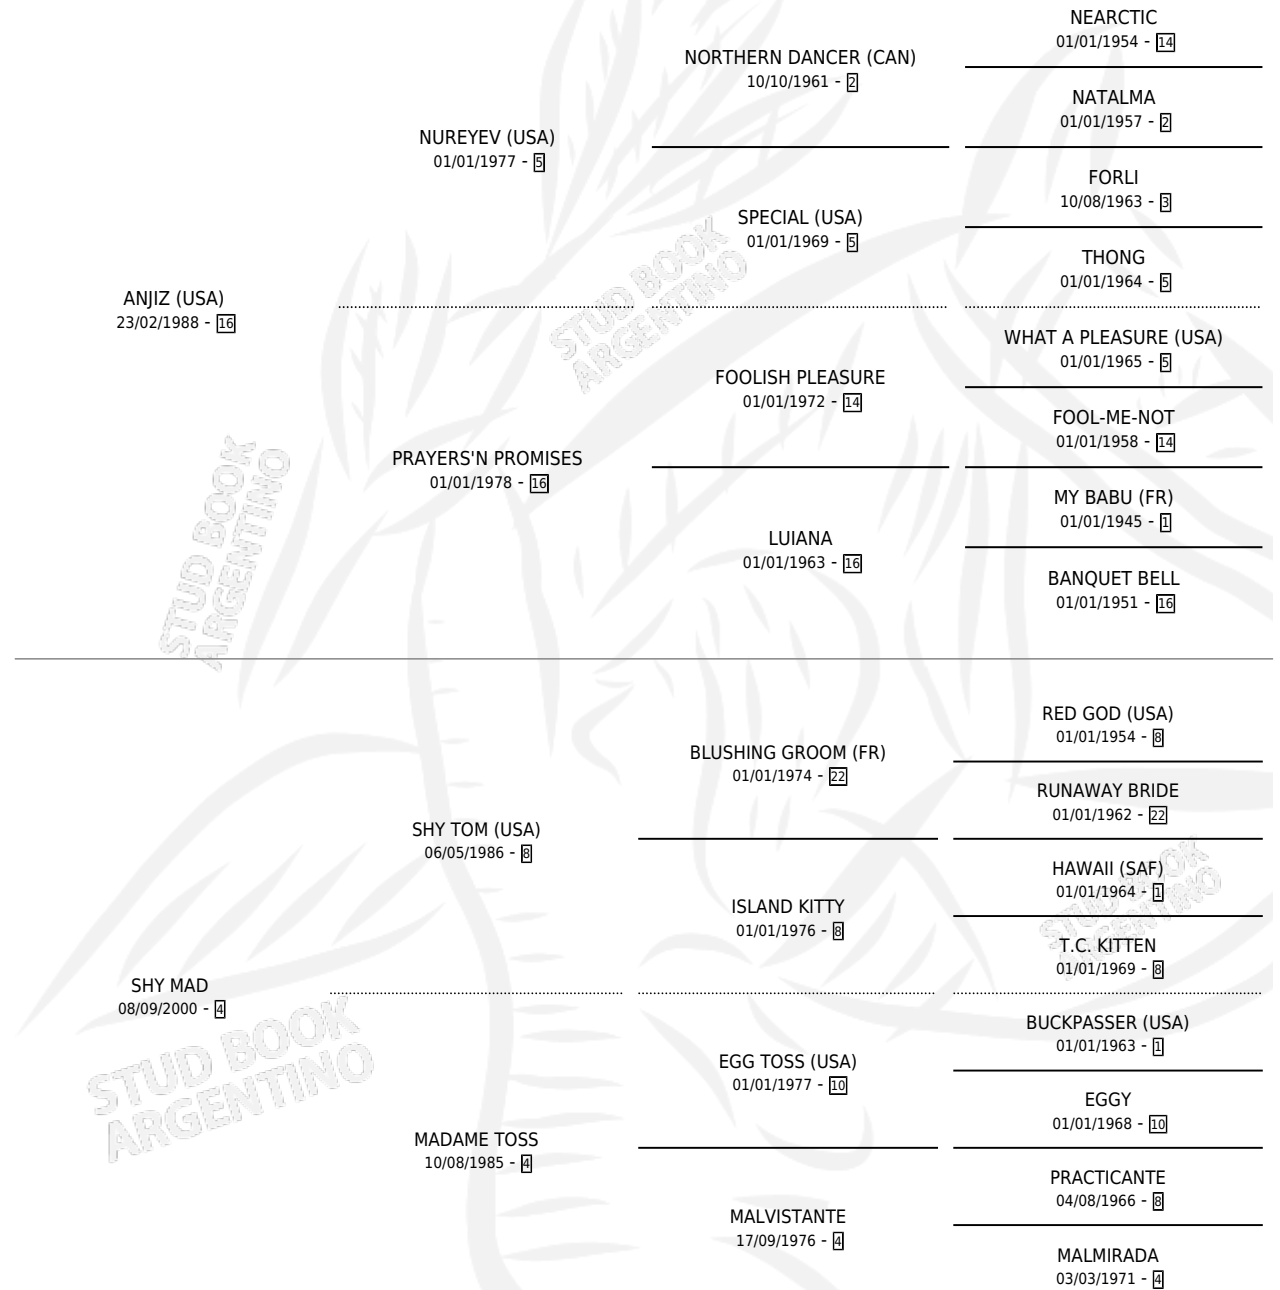

MAD SOBERBIO

por ANJIZ (USA) y SHY MAD por SHY TOM (USA)

Argentina · Macho · Alazan · SP · 19/10/2007
Familia 4-b · Volumen 39

ESTADO

TIPIFICACIÓN SANGUÍNEA	X
TIPIFICACIÓN POR ADN	✓
PASAPORTE	✓
IDENTIFICACIÓN POR MICROCHIP	✓
REPRODUCTOR	X

Lugar de nacimiento: Penco Hue
Criador: La Guarida

PEDIGREE

CAMPAÑA

Solo carreras oficiales de Argentina

POR EDAD

EDAD	CC	1°	2°	3°	4°	5°	NP	CLC	CLG	CLCG1	CLGG1	IMPORTE	GANANCIA / CC
3 AÑOS	4	0	0	0	0	0	4	0	0	0	0	\$1,250	\$313
TOTALES	4	0	0	0	0	0	4	0	0	0	0	\$1,250	\$313
%		0.0%	0.0%	0.0%	0.0%	0.0%	100%	0.0%	0.0%	0.0%	0.0%		