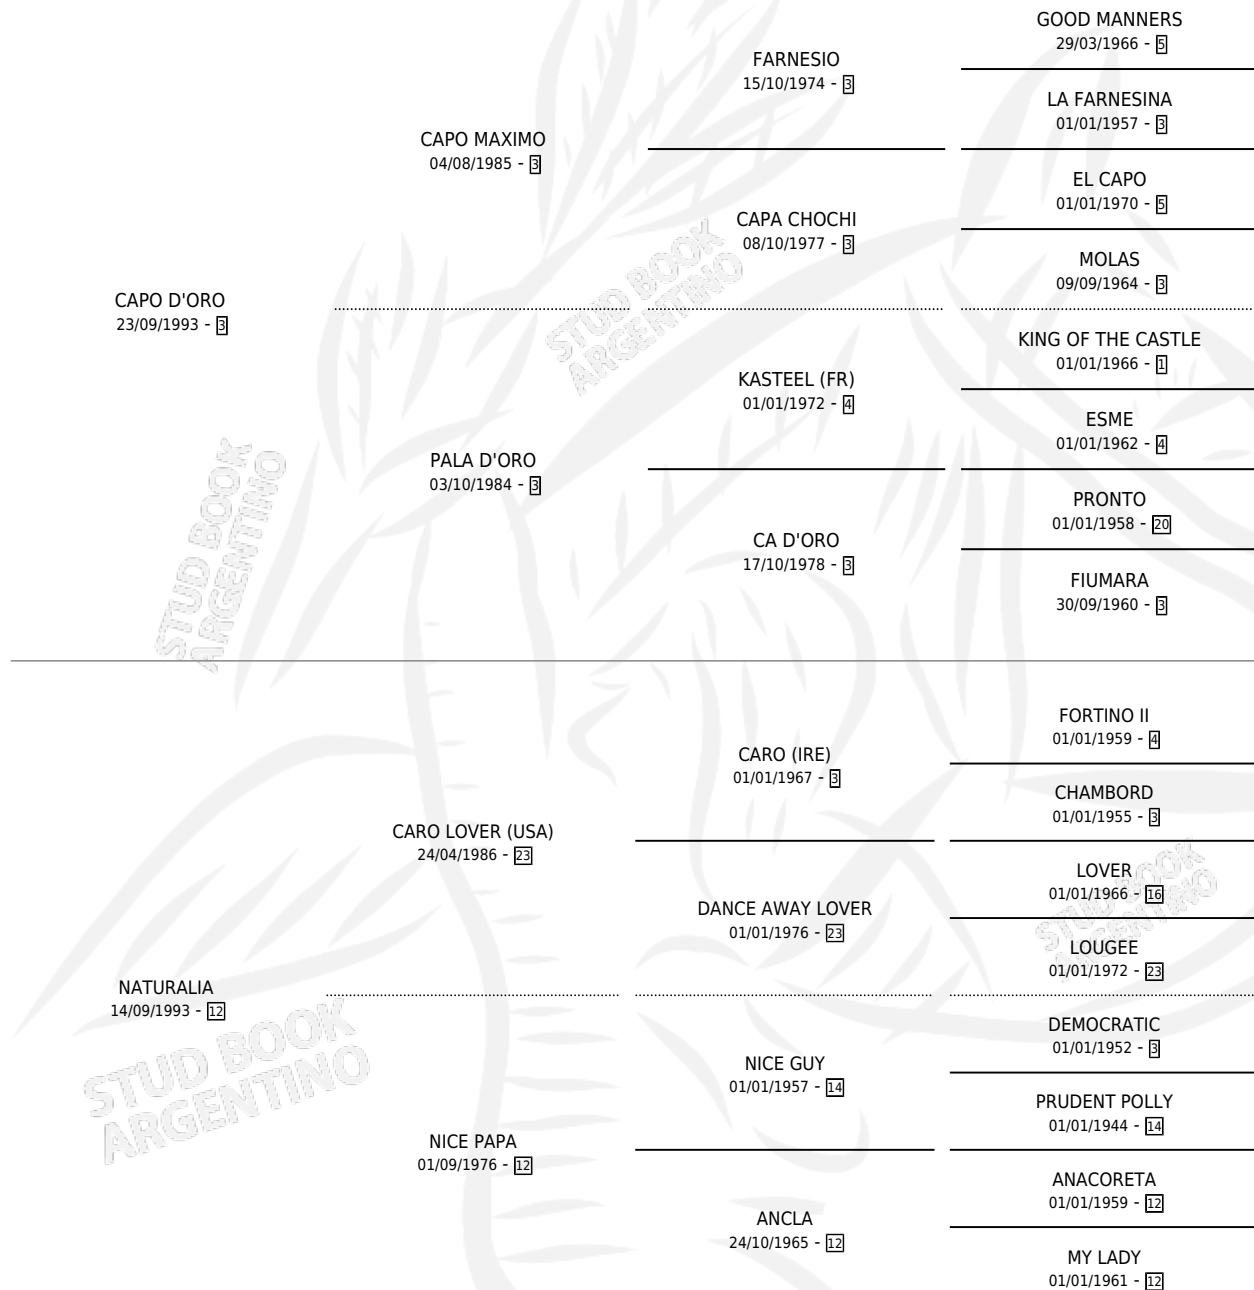

PAVANA

por CAPO D'ORO y NATURALIA por CARO LOVER (USA)

Argentina · Hembra · Alazan · SP · 13/10/2007
Familia 12-d · Volumen 39

ESTADO

| | |
|------------------------------|---|
| TIPIFICACIÓN SANGUÍNEA | X |
| TIPIFICACIÓN POR ADN | ✓ |
| PASAPORTE | ✓ |
| IDENTIFICACIÓN POR MICROCHIP | X |
| REPRODUCTOR | X |

Lugar de nacimiento: Saint Francis
Criador: Duggan Luis Jorge

PEDIGREE

PAVANA

Datos oficiales del Stud Book Argentino

Documento generado el 07/05/2026

studbook.org.ar