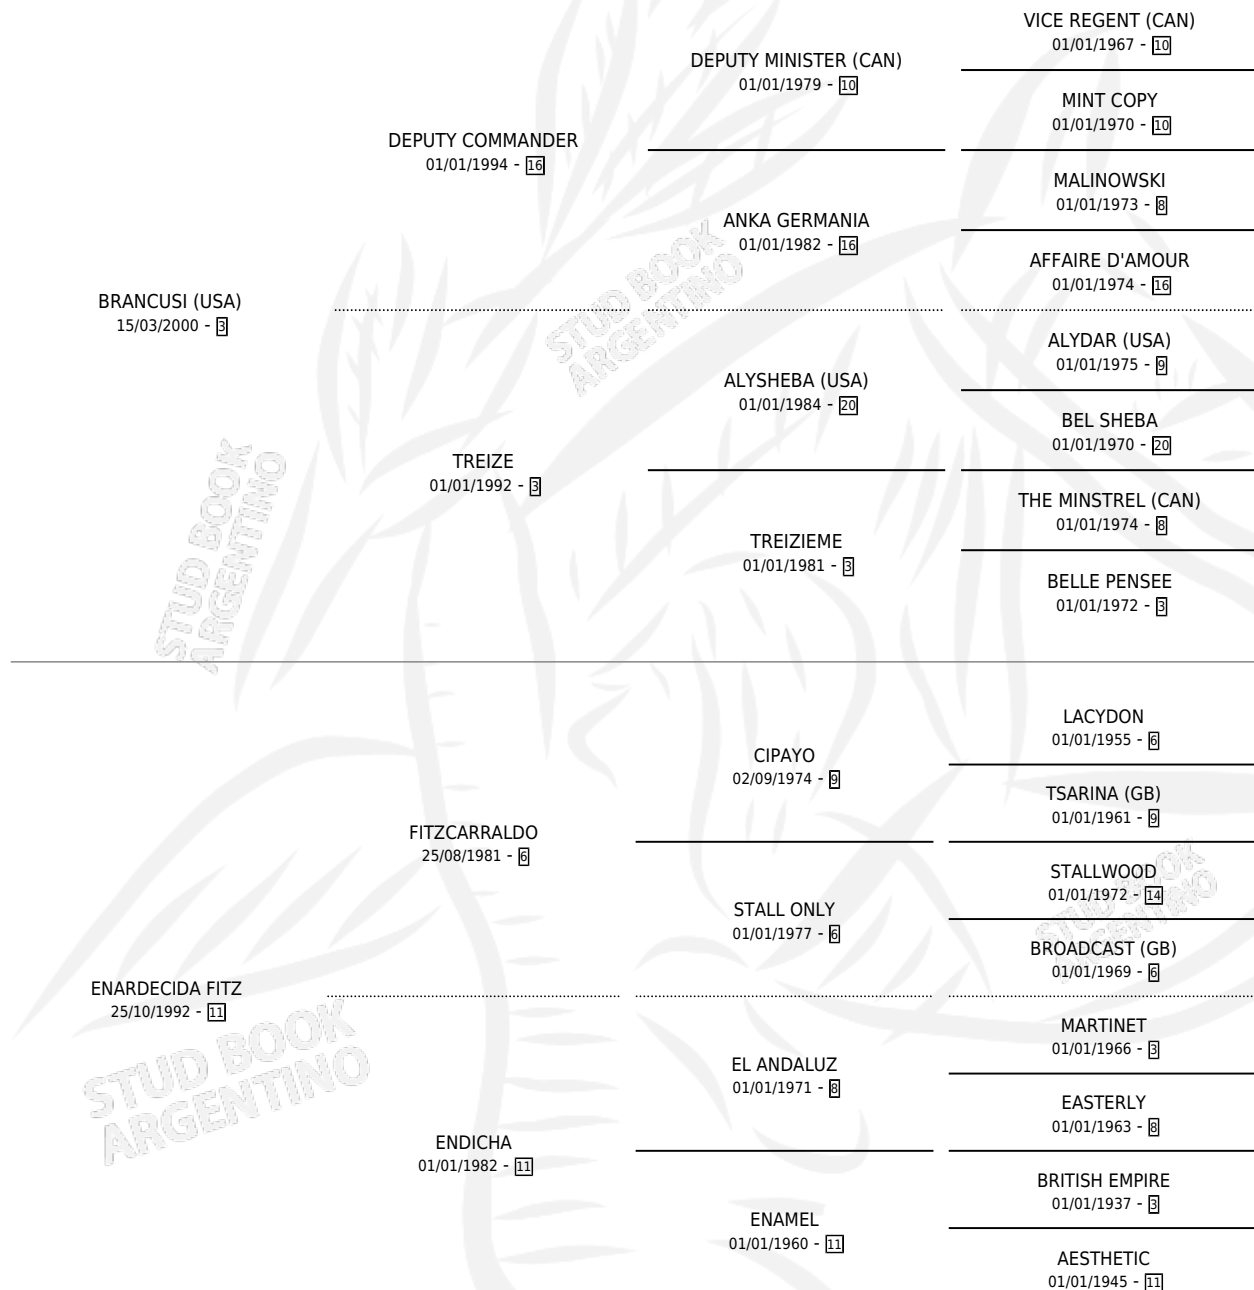

ROCIO FITZ

por **BRANCUSI (USA)** y **ENARDECIDA FITZ** por **FITZCARRALDO**

Argentina · Hembra · Zaino · SP · 30/07/2007
Familia 11-a · Volumen 39

ESTADO

TIPIFICACIÓN SANGUÍNEA	X
TIPIFICACIÓN POR ADN	✓
PASAPORTE	✓
IDENTIFICACIÓN POR MICROCHIP	✓
REPRODUCTOR	✓

Lugar de nacimiento: Don Goyo

Criador: Rodriguez Almeida Genuario

~

HIJOS

	MACHOS	HEMBRAS
2 NACIERON	0	2
SIN ACTUACIONES		

PEDIGREE