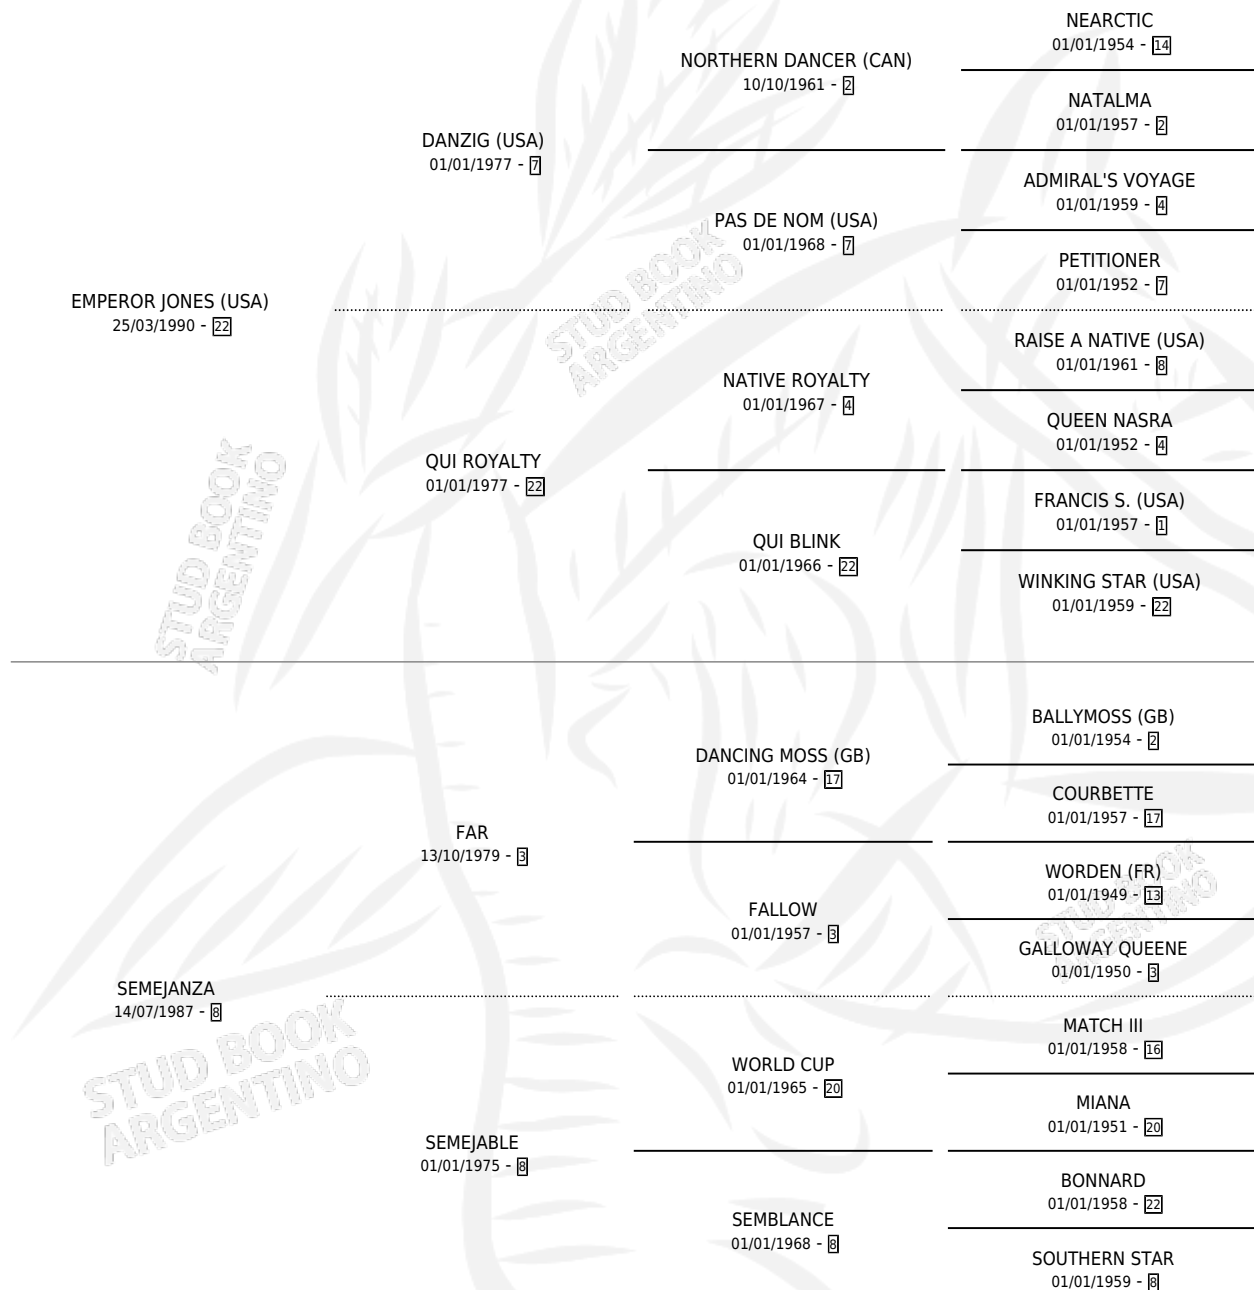

BRITNEY JONS

por **EMPEROR JONES (USA)** y **SEMEJANZA por FAR**

Argentina · Hembra · Tordillo · SP · 11/08/2007
Familia 8-d · Volumen 39

ESTADO

TIPIFICACIÓN SANGUÍNEA	X
TIPIFICACIÓN POR ADN	✓
PASAPORTE	✓
IDENTIFICACIÓN POR MICROCHIP	✓
REPRODUCTOR	✓

Lugar de nacimiento: Don Goyo

Criador: Rodriguez Almeida Genuario

~

HIJOS

	MACHOS	HEMBRAS
3 NACIERON	0	3
SIN ACTUACIONES		

PEDIGREE

CAMPAÑA

Solo carreras oficiales de Argentina