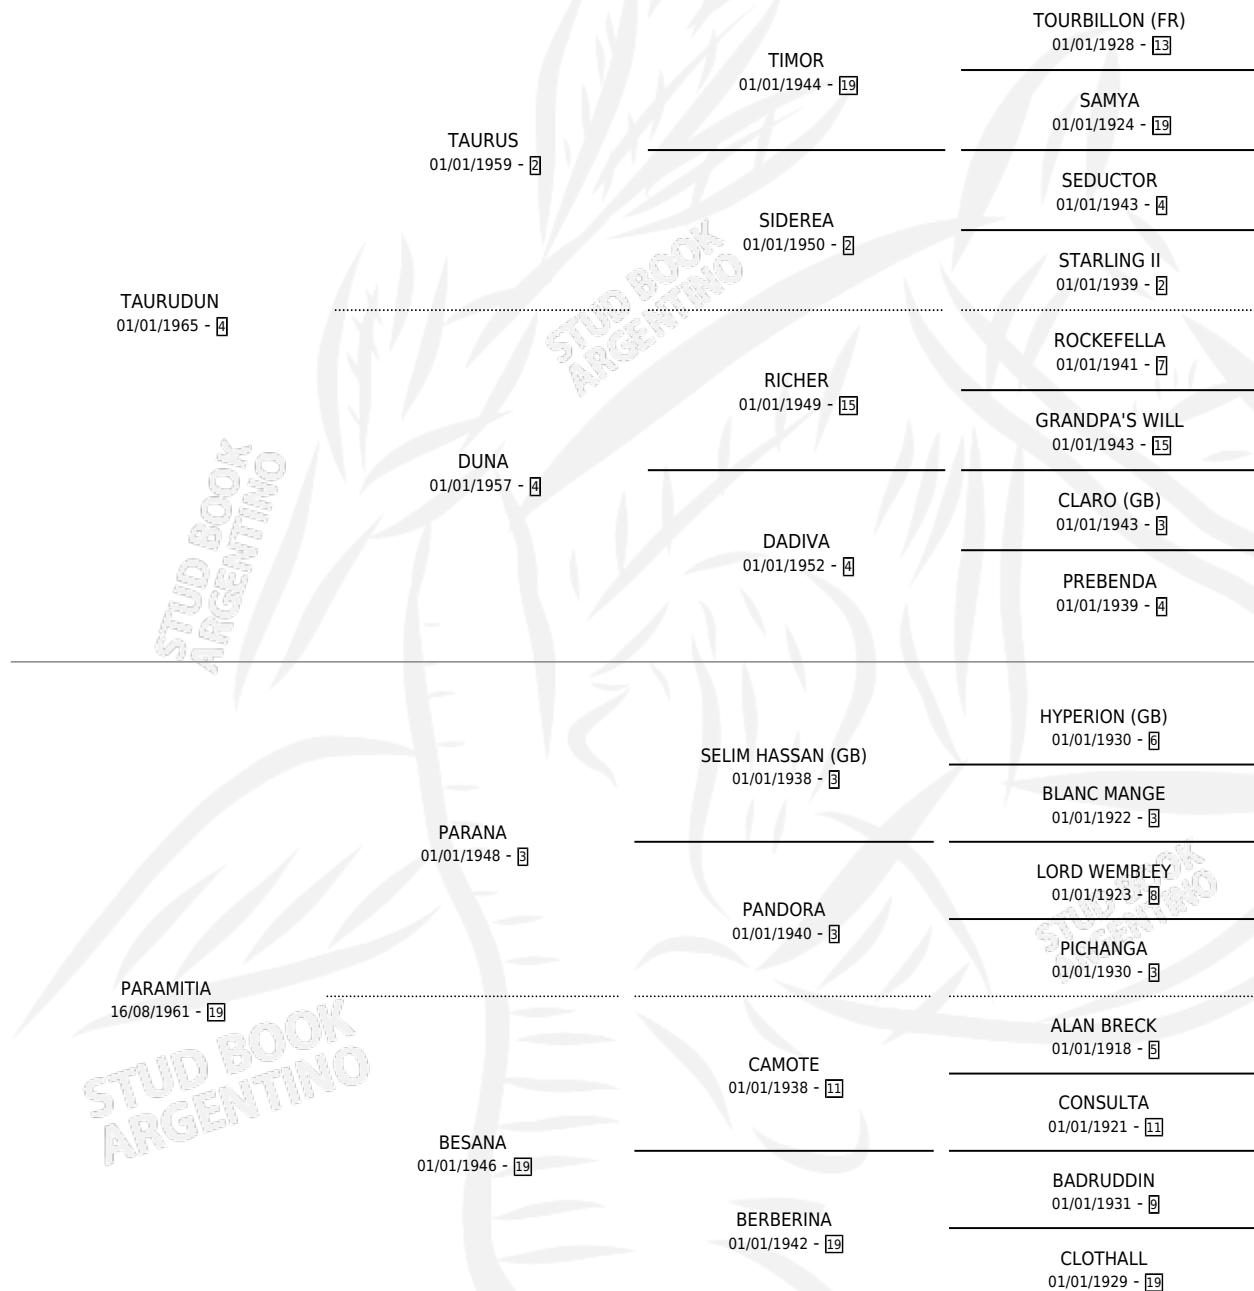

TRANQUEADORA

por TAURUDUN y PARAMITIA por PARANA

Argentina · Hembra · Zaino Negro · SP · 26/09/1975
Familia 19-c · Volumen 29

ESTADO

TIPIFICACIÓN SANGUÍNEA	X
TIPIFICACIÓN POR ADN	X
PASAPORTE	X
IDENTIFICACIÓN POR MICROCHIP	X
REPRODUCTOR	✓

Lugar de nacimiento: Campo particular

Criador: Sin dato

~

HIJOS

	MACHOS	HEMBRAS
2 NACIERON	0	2
SIN ACTUACIONES		

PEDIGREE

S

mientos **1** / Efectividad **100%**

PADRILLO

PRODUCTO

CRIADOR

1ER SERVICIO

ÚLTIMO SERVICIO

ASIRIO

LA CHUECA (H Z, 12/12/1986)

SAMAGO

29/12/1985

30/12/1985

TRANQUEADORA

Datos oficiales del Stud Book Argentino

Documento generado el 05/05/2026

studbook.org.ar