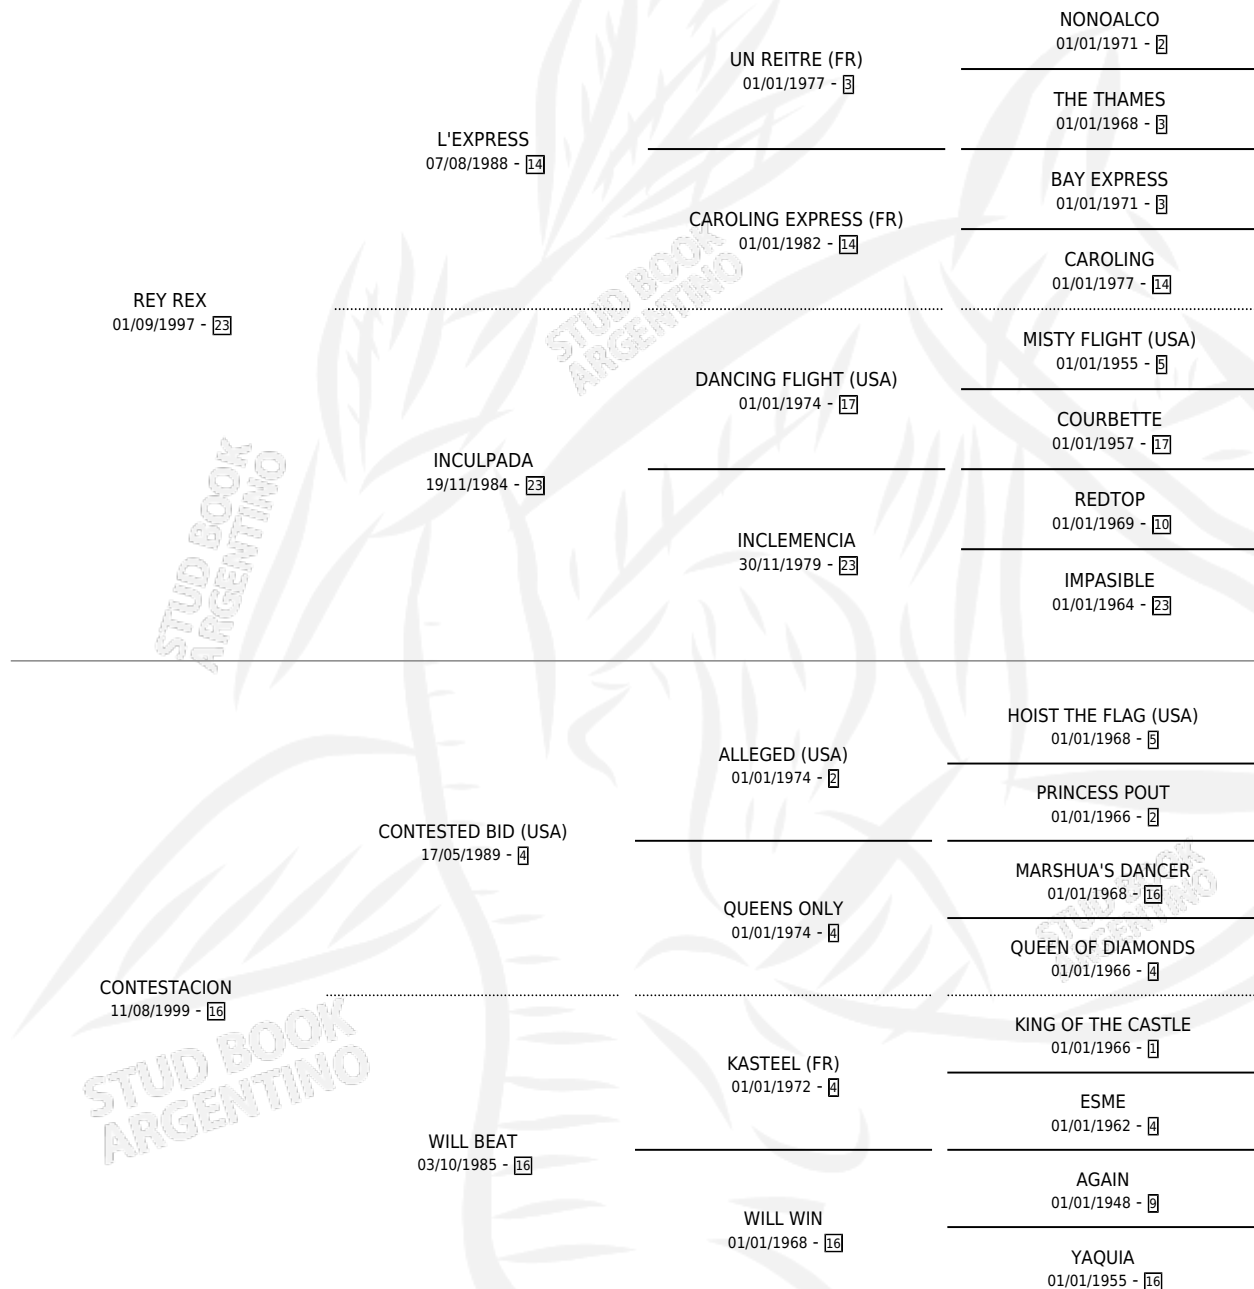

ULTRA REX

por **REY REX** y **CONTESTACION** por **CONTESTED BID**
(USA)

Argentina · Macho · Alazan · SP · 19/09/2007
Familia 16-h · Volumen 39

ESTADO

TIPIFICACIÓN SANGUÍNEA	X
TIPIFICACIÓN POR ADN	✓
PASAPORTE	✓
IDENTIFICACIÓN POR MICROCHIP	✓
REPRODUCTOR	X

Lugar de nacimiento: Semper Fidelis
Criador: Sin dato

PEDIGREE

ULTRA REX

Datos oficiales del Stud Book Argentino

Documento generado el 06/05/2026

studbook.org.ar