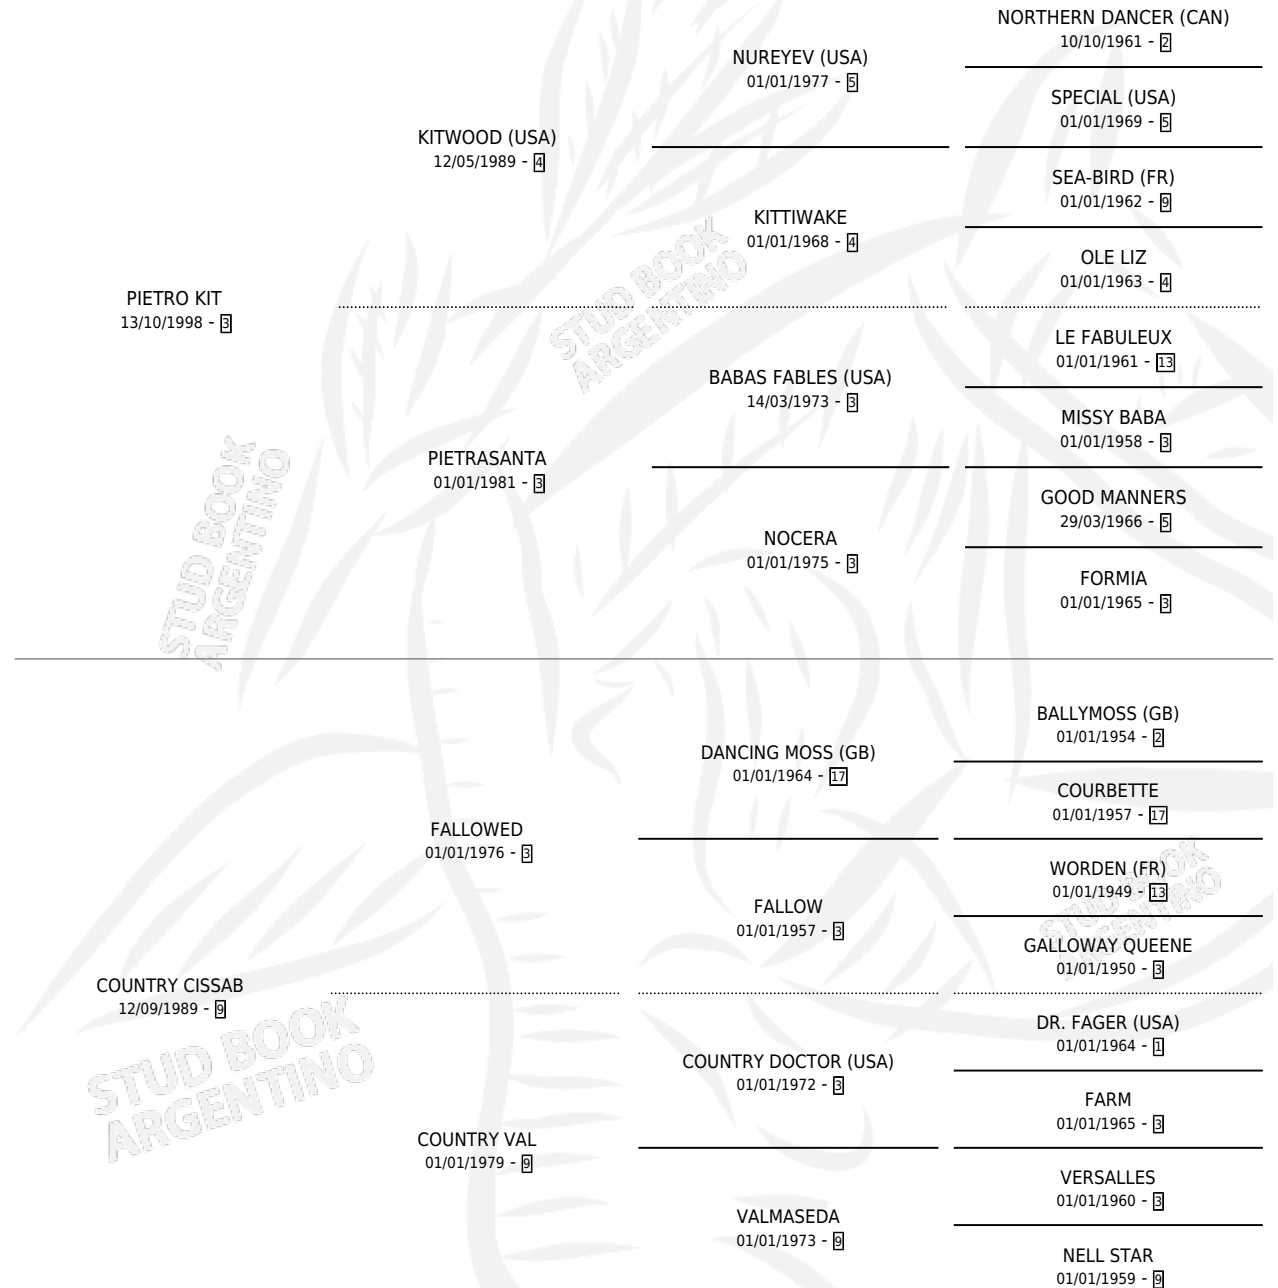

COUNTRY KIT

por PIETRO KIT y COUNTRY CISSAB por FALLOWED

Argentina · Hembra · Zaino Doradillo · SP · 19/10/2007
Familia 9-b · Volumen 39

ESTADO

TIPIFICACIÓN SANGUÍNEA	X
TIPIFICACIÓN POR ADN	X
PASAPORTE	X
IDENTIFICACIÓN POR MICROCHIP	X
REPRODUCTOR	X

Lugar de nacimiento: Masama

Criador: Masama

PEDIGREE

COUNTRY KIT

Datos oficiales del Stud Book Argentino

Documento generado el 08/05/2026

studbook.org.ar