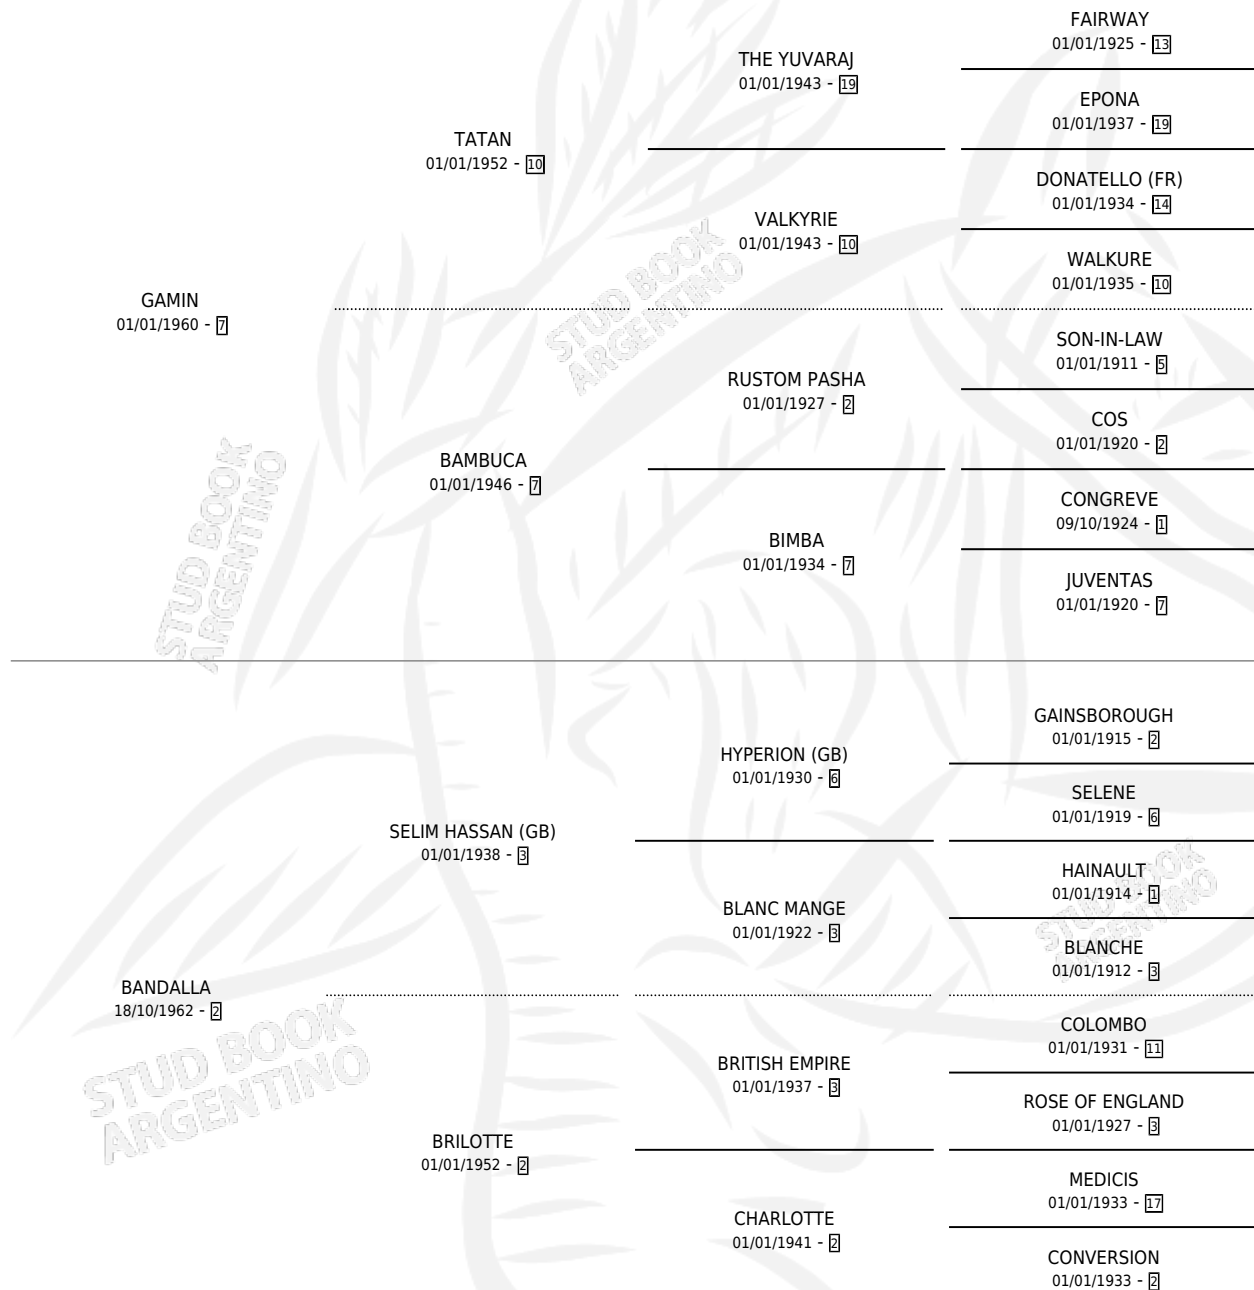

BOUCANIER

por **GAMIN** y **BANDALLA** por **SELIM HASSAN (GB)**

Argentina · Macho · Zaino · SP · 30/09/1975
Familia 2-n · Volumen 29

ESTADO

TIPIFICACIÓN SANGUÍNEA	✓
TIPIFICACIÓN POR ADN	X
PASAPORTE	X
IDENTIFICACIÓN POR MICROCHIP	X
REPRODUCTOR	✓

Lugar de nacimiento: Campo particular

Criador: Sola Julio Cesar

~

HIJOS

	MACHOS	HEMBRAS
73 NACIERON	30	43
20 CORRIERON	15	5
11 GANARON	9	2
0 GANADORES CL	0 GANADORES GR	0 GANADORES G1

PEDIGREE

CAMPAÑA

Solo carreras oficiales de Argentina