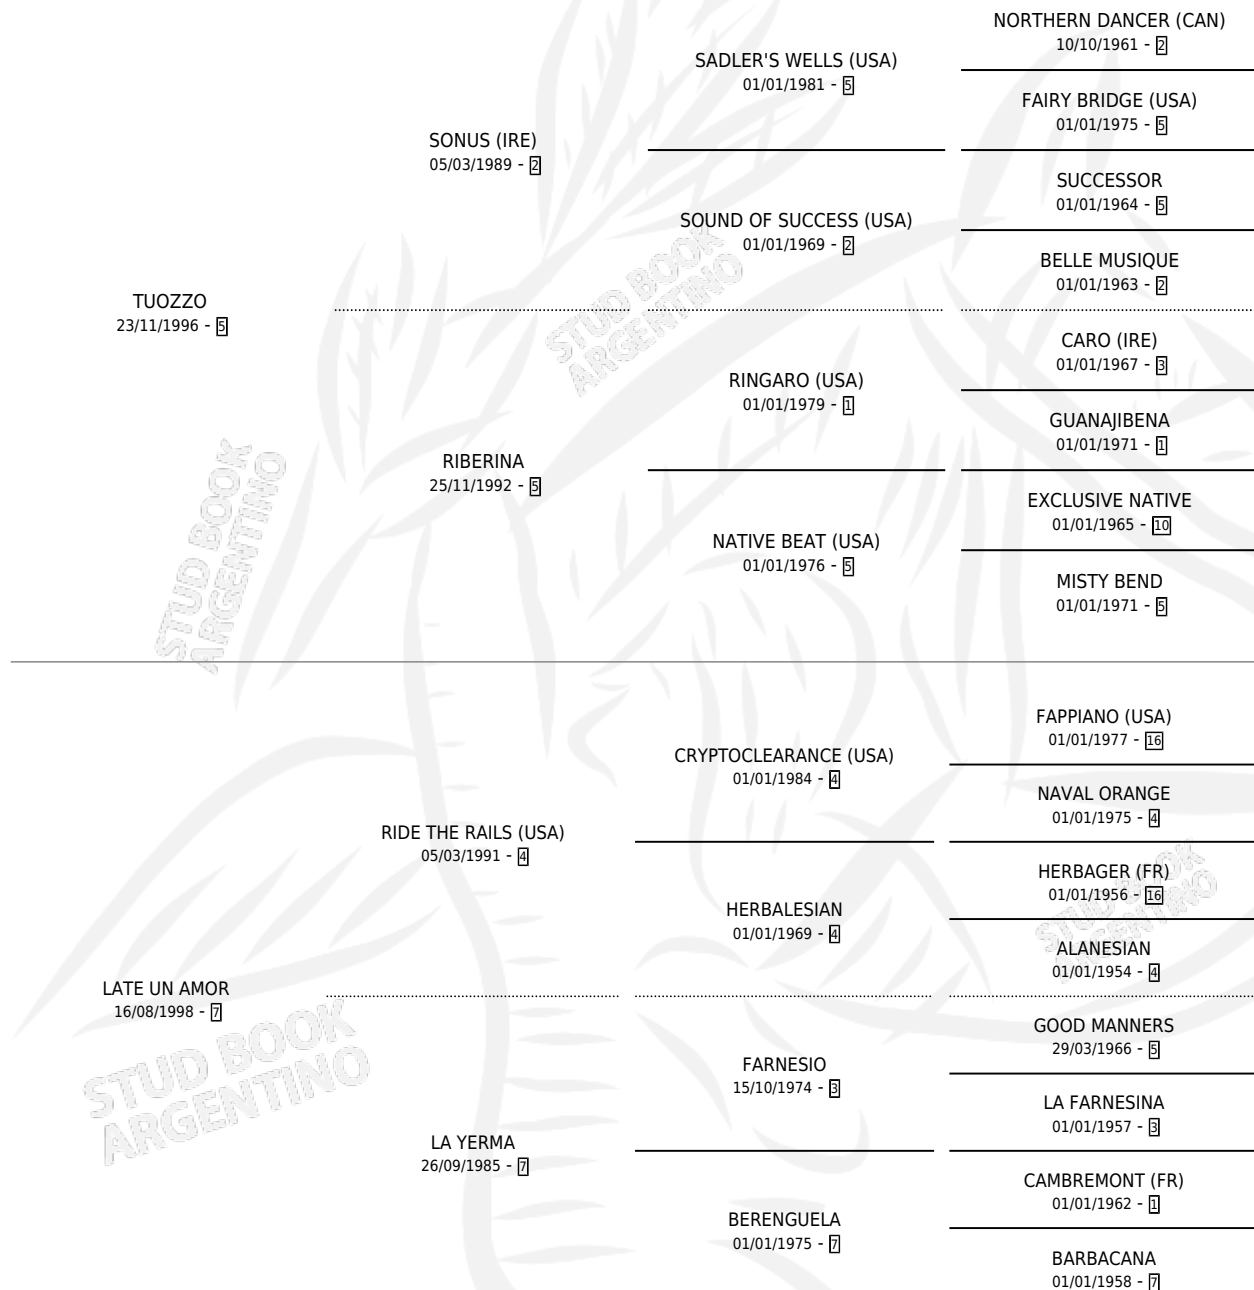

THE WHISPER

por TUOZZO y LATE UN AMOR por RIDE THE RAILS (USA)

Argentina · Macho · Zaino · SP · 30/09/2007
Familia 7 · Volumen 39

ESTADO

TIPIFICACIÓN SANGUÍNEA	X
TIPIFICACIÓN POR ADN	X
PASAPORTE	X
IDENTIFICACIÓN POR MICROCHIP	X
REPRODUCTOR	X

Lugar de nacimiento: Soy Pepe

Criador: Soy Pepe

PEDIGREE

THE WHISPER

Datos oficiales del Stud Book Argentino

Documento generado el 12/05/2026

studbook.org.ar