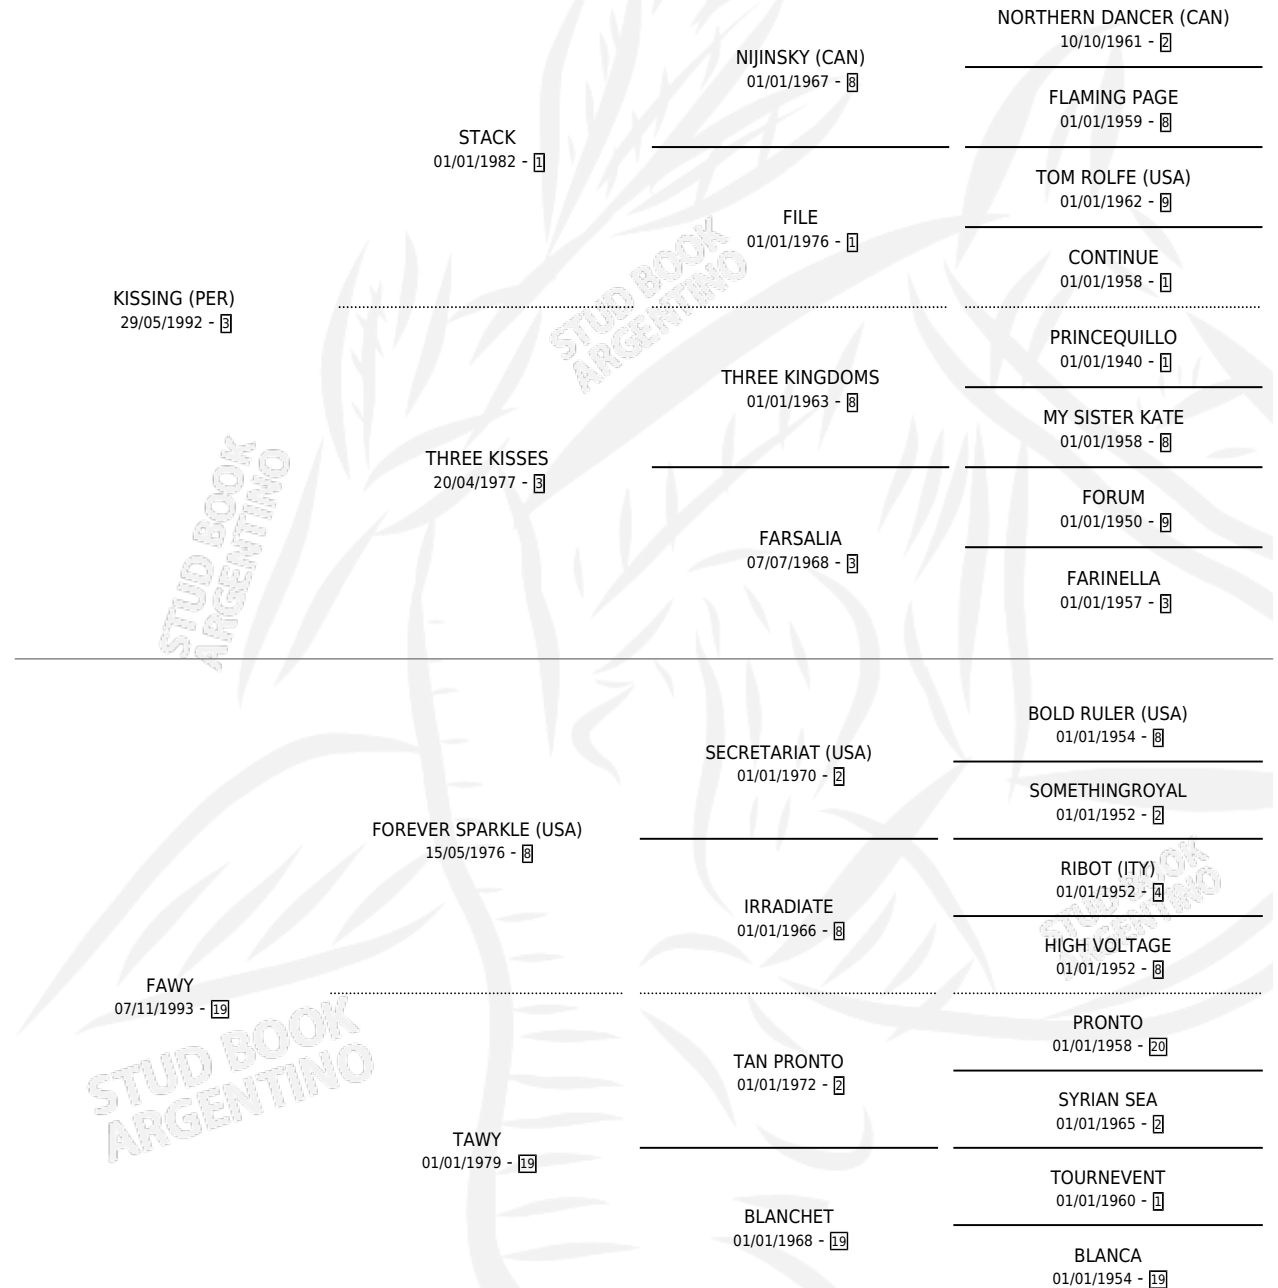

FAWING

por **KISSING (PER)** y **FAWY** por **FOREVER SPARKLE (USA)**

Argentina · Hembra · Zaino Doradillo · SP · 08/10/2007
Familia 19-c · Volumen 39

ESTADO

TIPIFICACIÓN SANGUÍNEA	X
TIPIFICACIÓN POR ADN	✓
PASAPORTE	✓
IDENTIFICACIÓN POR MICROCHIP	X
REPRODUCTOR	✓

Lugar de nacimiento: Rancho Lujan

Criador: Rancho Lujan

~

HIJOS

	MACHOS	HEMBRAS
1 NACIERON	0	1
1 CORRIERON	0	1

SIN ACTUACIONES

PEDIGREE

CAMPAÑA

Solo carreras oficiales de Argentina

POR EDAD

EDAD	CC	1°	2°	3°	4°	5°	NP	CLC	CLG	CLCG1	CLGG1	IMPORTE	GANANCIA / CC
4 AÑOS	3	0	0	0	0	0	3	0	0	0	0	\$0	\$0
5 AÑOS	2	0	0	0	0	0	2	0	0	0	0	\$0	\$0
TOTALES	5	0	0	0	0	0	5	0	0	0	0	\$0	\$0
%		0.0%	0.0%	0.0%	0.0%	0.0%	100%	0.0%	0.0%	0.0%	0.0%		