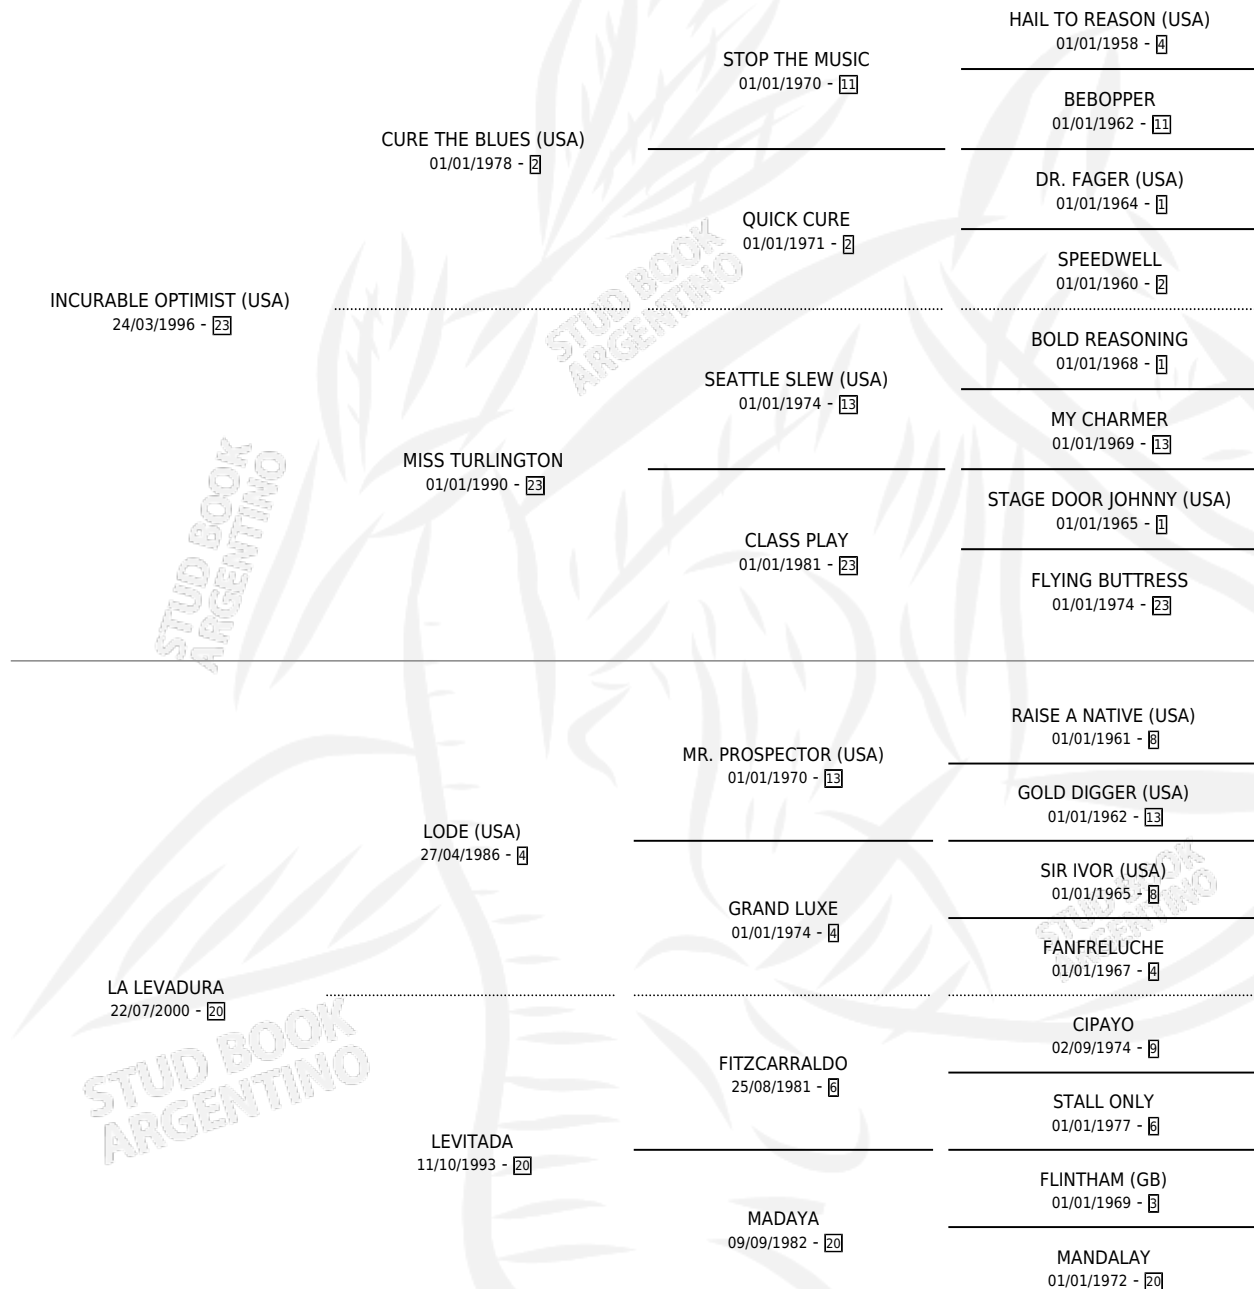

MIKITA

por **INCURABLE OPTIMIST (USA)** y **LA LEVADURA** por **LODE (USA)**

Argentina · Hembra · Alazan · SP · 13/07/2007
Familia 20-d · Volumen 39

ESTADO

TIPIFICACIÓN SANGUÍNEA	X
TIPIFICACIÓN POR ADN	✓
PASAPORTE	✓
IDENTIFICACIÓN POR MICROCHIP	X
REPRODUCTOR	✓

Lugar de nacimiento: Rancho Lujan
Criador: Avilez Salas Oswaldo Antonio

~

HIJOS

	MACHOS	HEMBRAS
4 NACIERON	2	2
3 CORRIERON	2	1
3 GANARON	2	1

0	0	0
GANADORES CL	GANADORES GR	GANADORES G1

PEDIGREE

CAMPAÑA

Solo carreras oficiales de Argentina