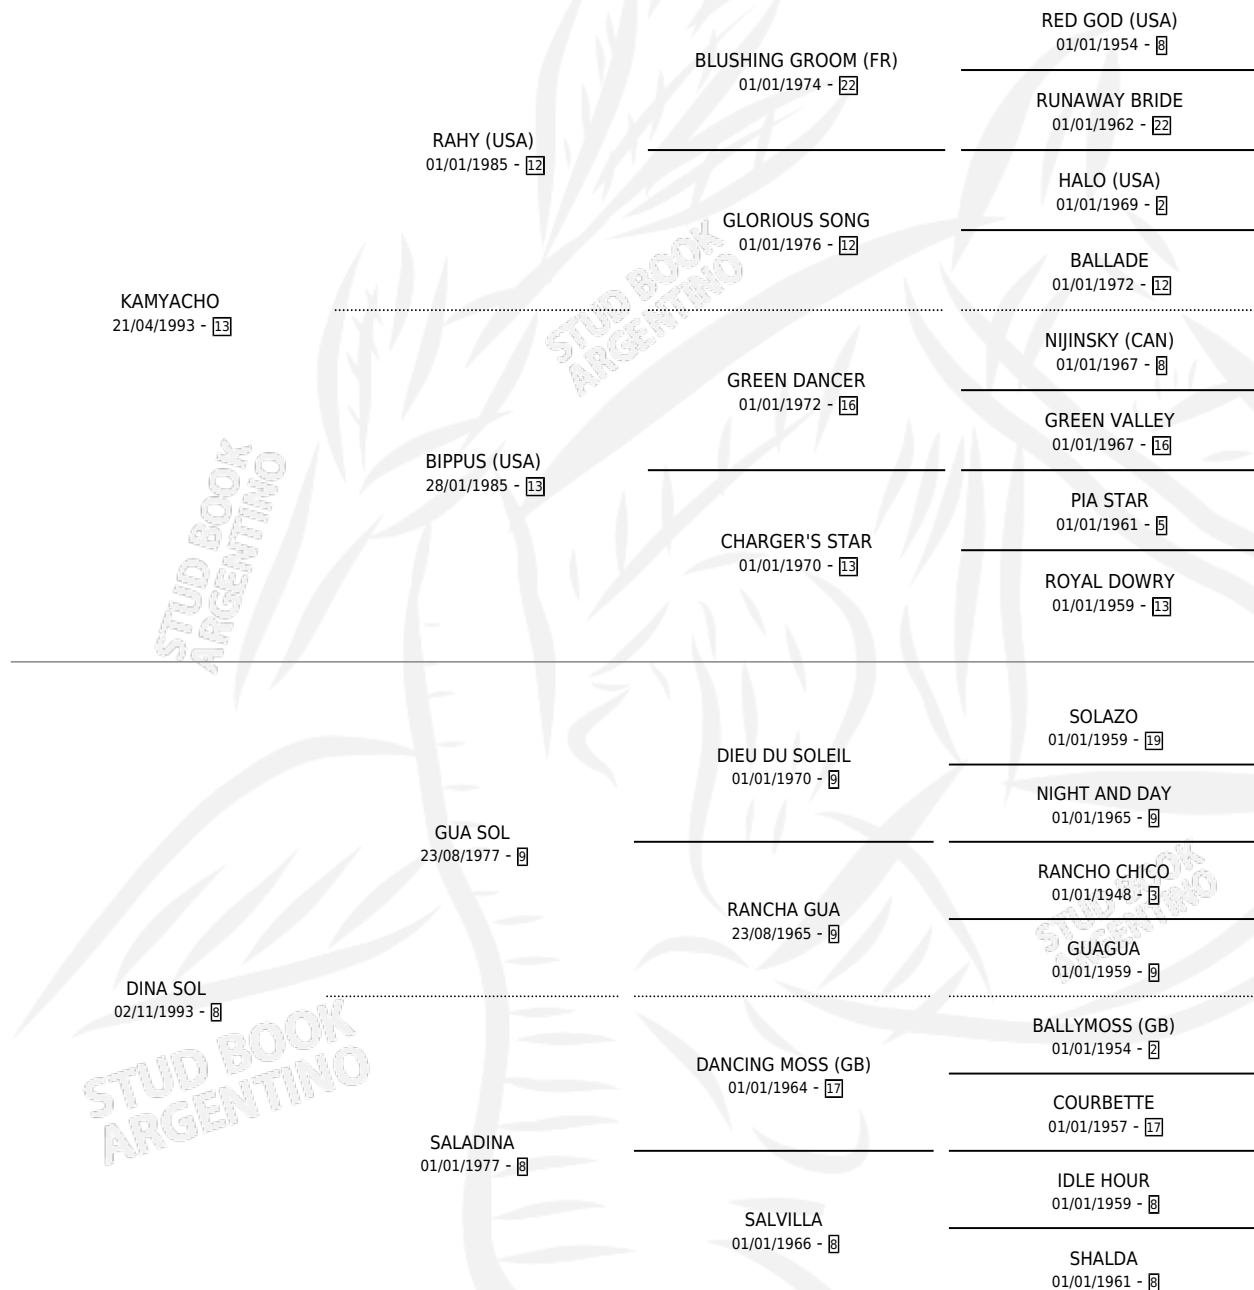

NUBARRON KA

por KAMYACHO y DINA SOL por GUA SOL

Argentina · Macho · Alazan · SP · 10/10/2007
Familia 8-g · Volumen 39

ESTADO

TIPIFICACIÓN SANGUÍNEA	X
TIPIFICACIÓN POR ADN	✓
PASAPORTE	✓
IDENTIFICACIÓN POR MICROCHIP	X
REPRODUCTOR	X

Lugar de nacimiento: Rincon Del Gena

Criador: Sin dato

PEDIGREE

CAMPAÑA

Solo carreras oficiales de Argentina

POR EDAD

EDAD	CC	1°	2°	3°	4°	5°	NP	CLC	CLG	CLCG1	CLGG1	IMPORTE	GANANCIA / CC
5 AÑOS	1	0	0	0	0	0	1	0	0	0	0	\$0	\$0
6 AÑOS	1	0	0	0	0	0	1	0	0	0	0	\$0	\$0
TOTALES	2	0	0	0	0	0	2	0	0	0	0	\$0	\$0
%		0.0%	0.0%	0.0%	0.0%	0.0%	100%	0.0%	0.0%	0.0%	0.0%		