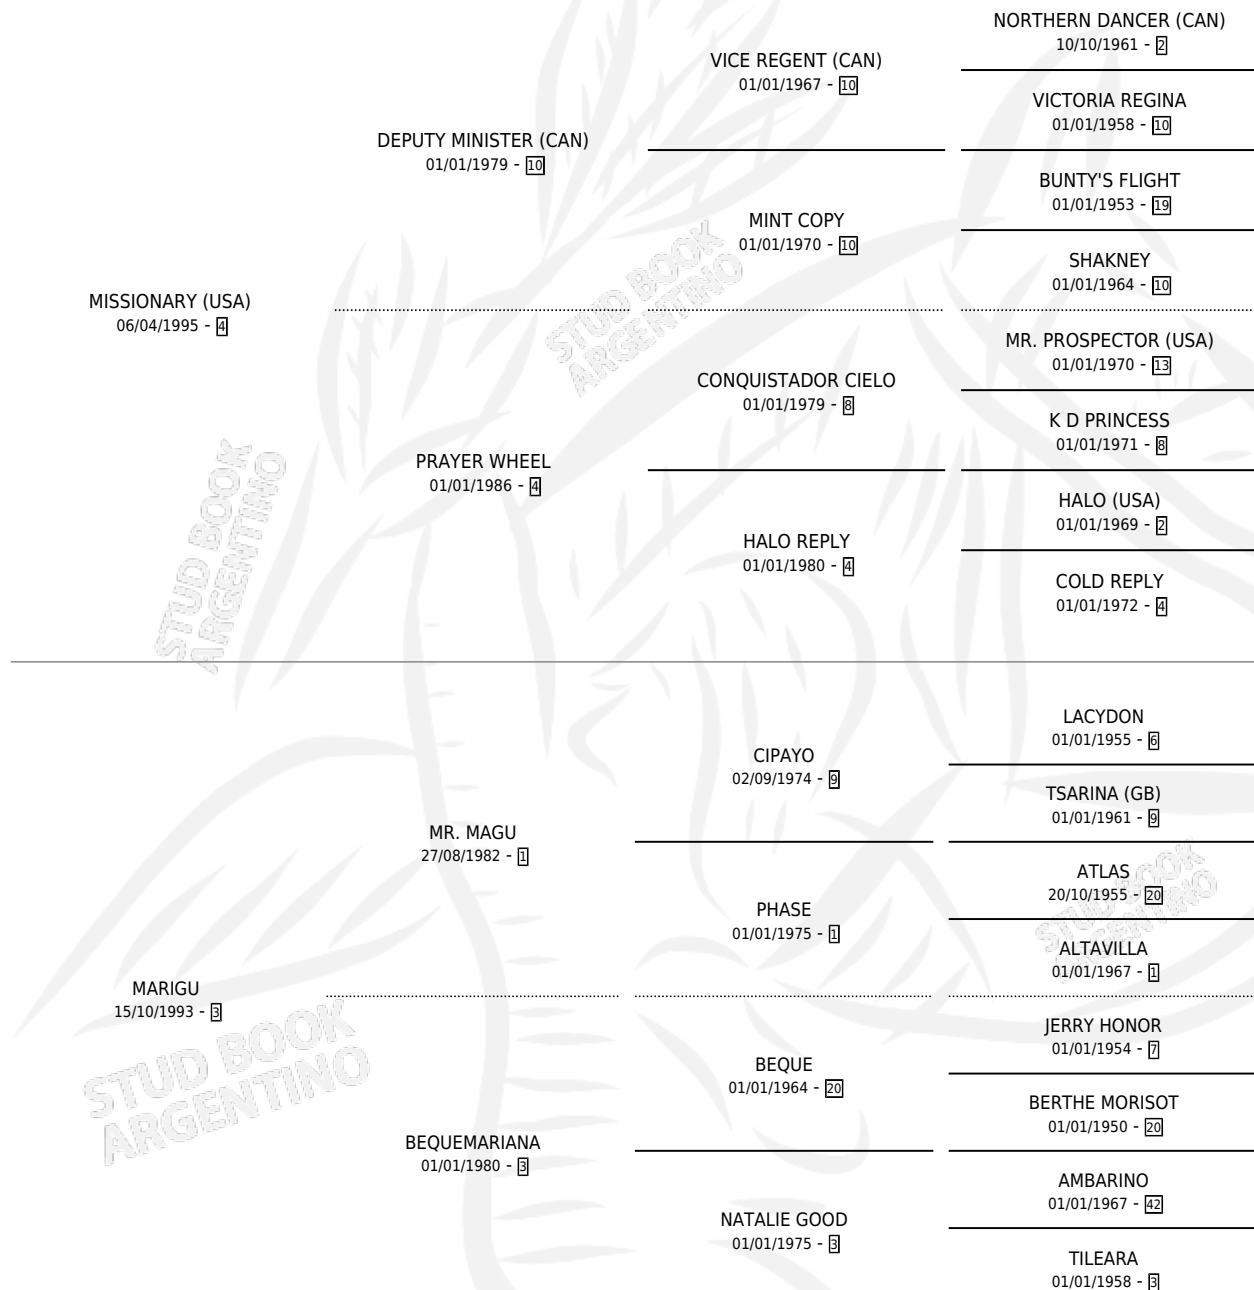

MISS BRUJA

por **MISSIONARY (USA)** y **MARIGU** por **MR. MAGU**

Argentina · Hembra · Alazan · SP · 23/09/2007
Familia 3-c · Volumen 39

ESTADO

TIPIFICACIÓN SANGUÍNEA	X
TIPIFICACIÓN POR ADN	✓
PASAPORTE	✓
IDENTIFICACIÓN POR MICROCHIP	X
REPRODUCTOR	✓

Lugar de nacimiento: El Chichino

Criador: El Chichino

~

HIJOS

	MACHOS	HEMBRAS
6 NACIERON	3	3
4 CORRIERON	2	2
2 GANARON	1	1
0 GANADORES CL	0 GANADORES GR	0 GANADORES G1

PEDIGREE