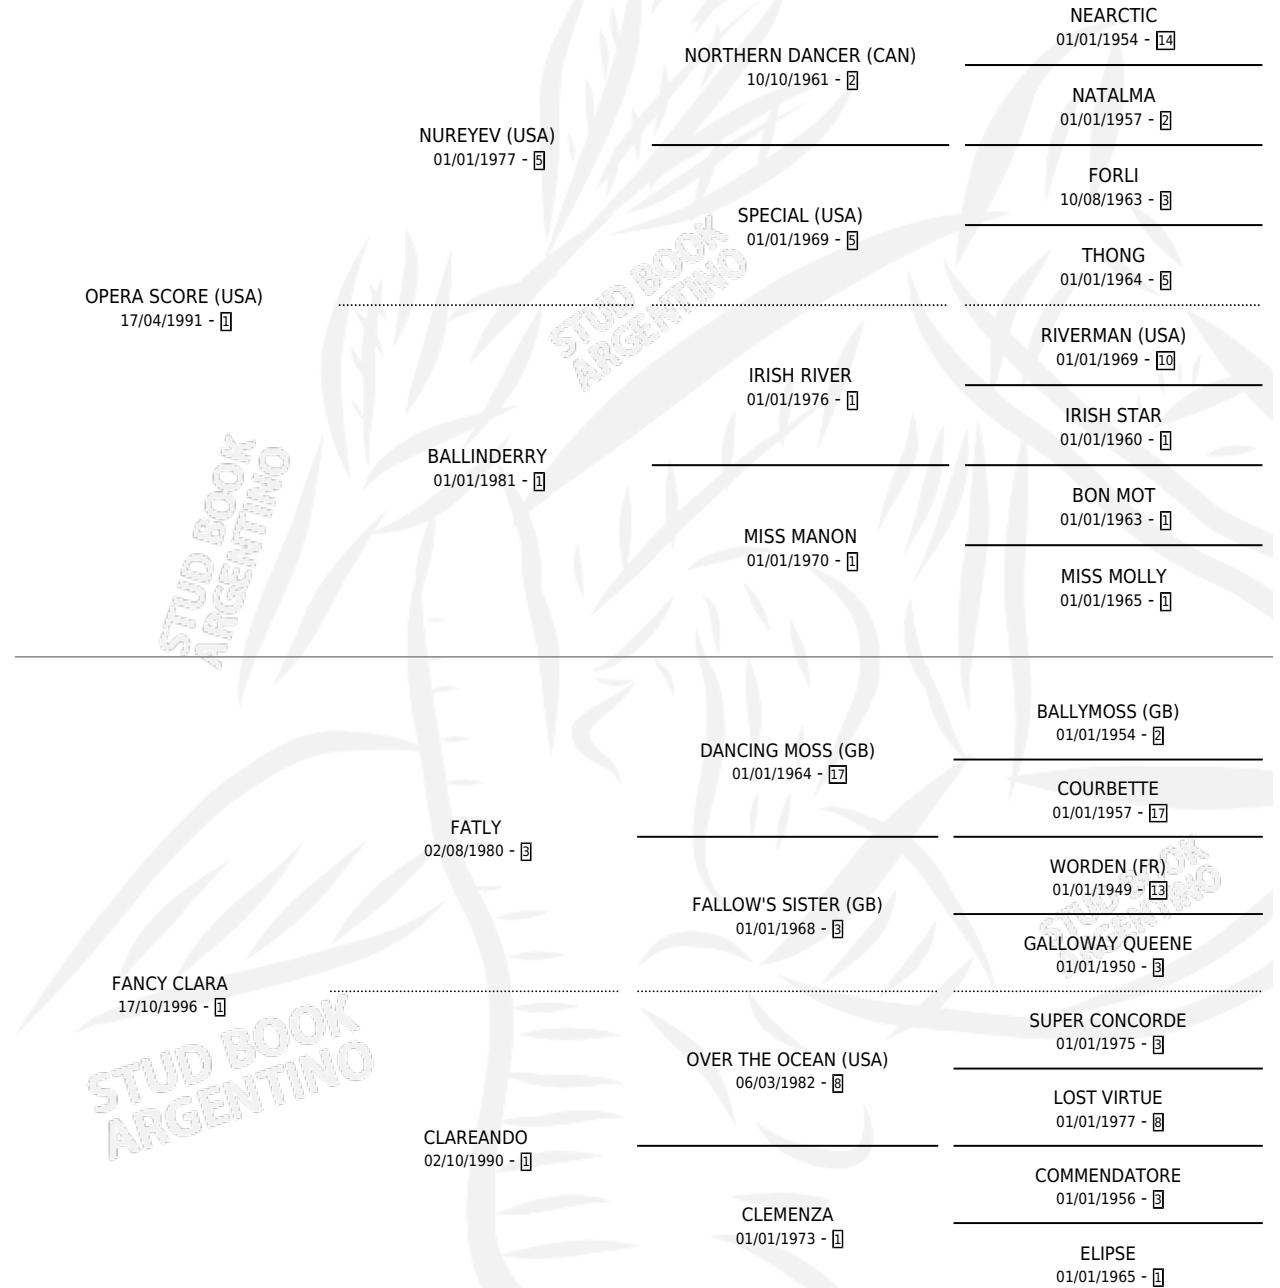

NOVELISTA SCORE

por OPERA SCORE (USA) y FANCY CLARA por FATLY

Argentina · Hembra · Zaino · SP · 25/09/2007
Familia 1-j · Volumen 39

ESTADO

TIPIFICACIÓN SANGUÍNEA	X
TIPIFICACIÓN POR ADN	X
PASAPORTE	X
IDENTIFICACIÓN POR MICROCHIP	X
REPRODUCTOR	X

Lugar de nacimiento: Mabel Leonor

Criador: Mabel Leonor

PEDIGREE

NOVELISTA SCORE

Datos oficiales del Stud Book Argentino

Documento generado el 16/06/2026

studbook.org.ar