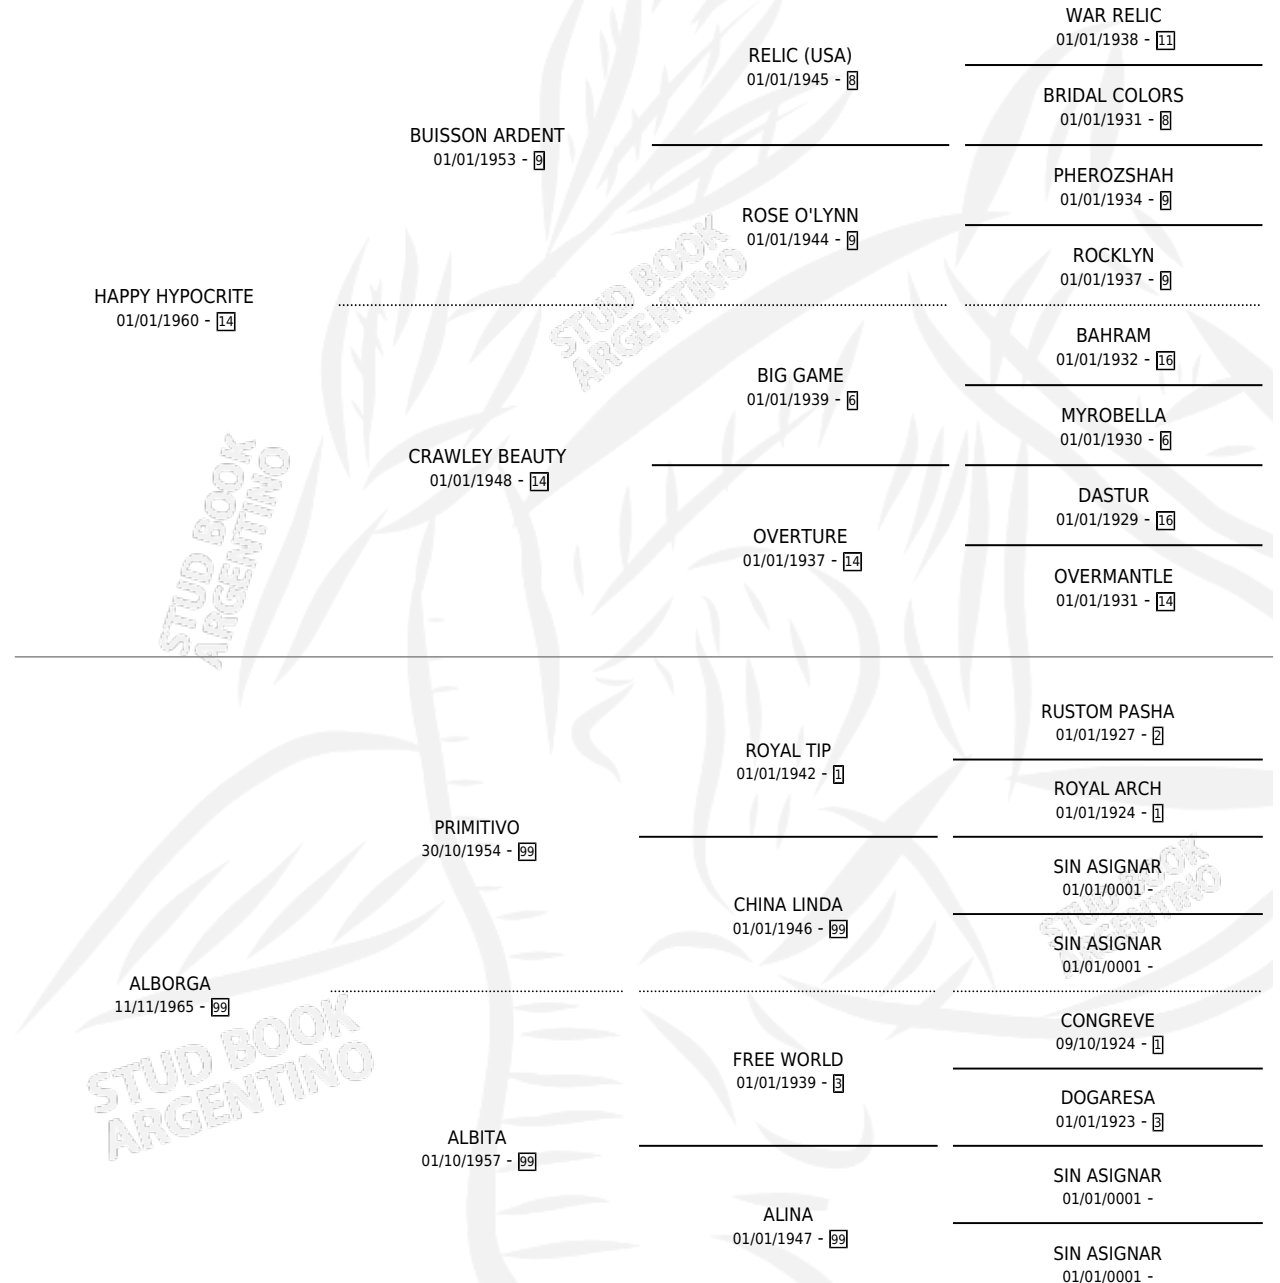

HAPPY SILVINA

por HAPPY HYPOCRITE y ALBORGA por PRIMITIVO

Argentina · Hembra · Zaino · SP · 15/10/1975
Familia 99 · Volumen 29

ESTADO

TIPIFICACIÓN SANGUÍNEA	X
TIPIFICACIÓN POR ADN	X
PASAPORTE	X
IDENTIFICACIÓN POR MICROCHIP	X
REPRODUCTOR	✓

Lugar de nacimiento: Campo particular

Criador: Sin dato

~

HIJOS

	MACHOS	HEMBRAS
4 NACIERON	1	3
SIN ACTUACIONES		

PEDIGREE

S

mientos 4 / Efectividad 44.44%

PADRILLO	PRODUCTO	CRIADOR	1ER SERVICIO	ÚLTIMO SERVICIO
EDAY	POR LA SOMBRA (M A, 15/11/1992)	SIN DATO	13/12/1991	15/12/1991
HAPPY SILVINA			15/11/1990	19/11/1990
TRIPLICO	LINDA SILVINA (H ZC, 13/09/1990)	SIN DATO	17/09/1989	20/09/1989
AYACUCHO	RICA SILVINA (H Z, 10/08/1989)	SIN DATO	18/08/1988	20/08/1988
APIANO	∅		03/09/1987	03/09/1987
SIN ASIGNAR	∅		31/12/1985	31/12/1985
APIANO	∅			
APIANO	∅			
TRIPLICO	AÑAMEMBUI (H A, 08/07/1987) •MURIÓ EL 16/12/2000•	SIN DATO		