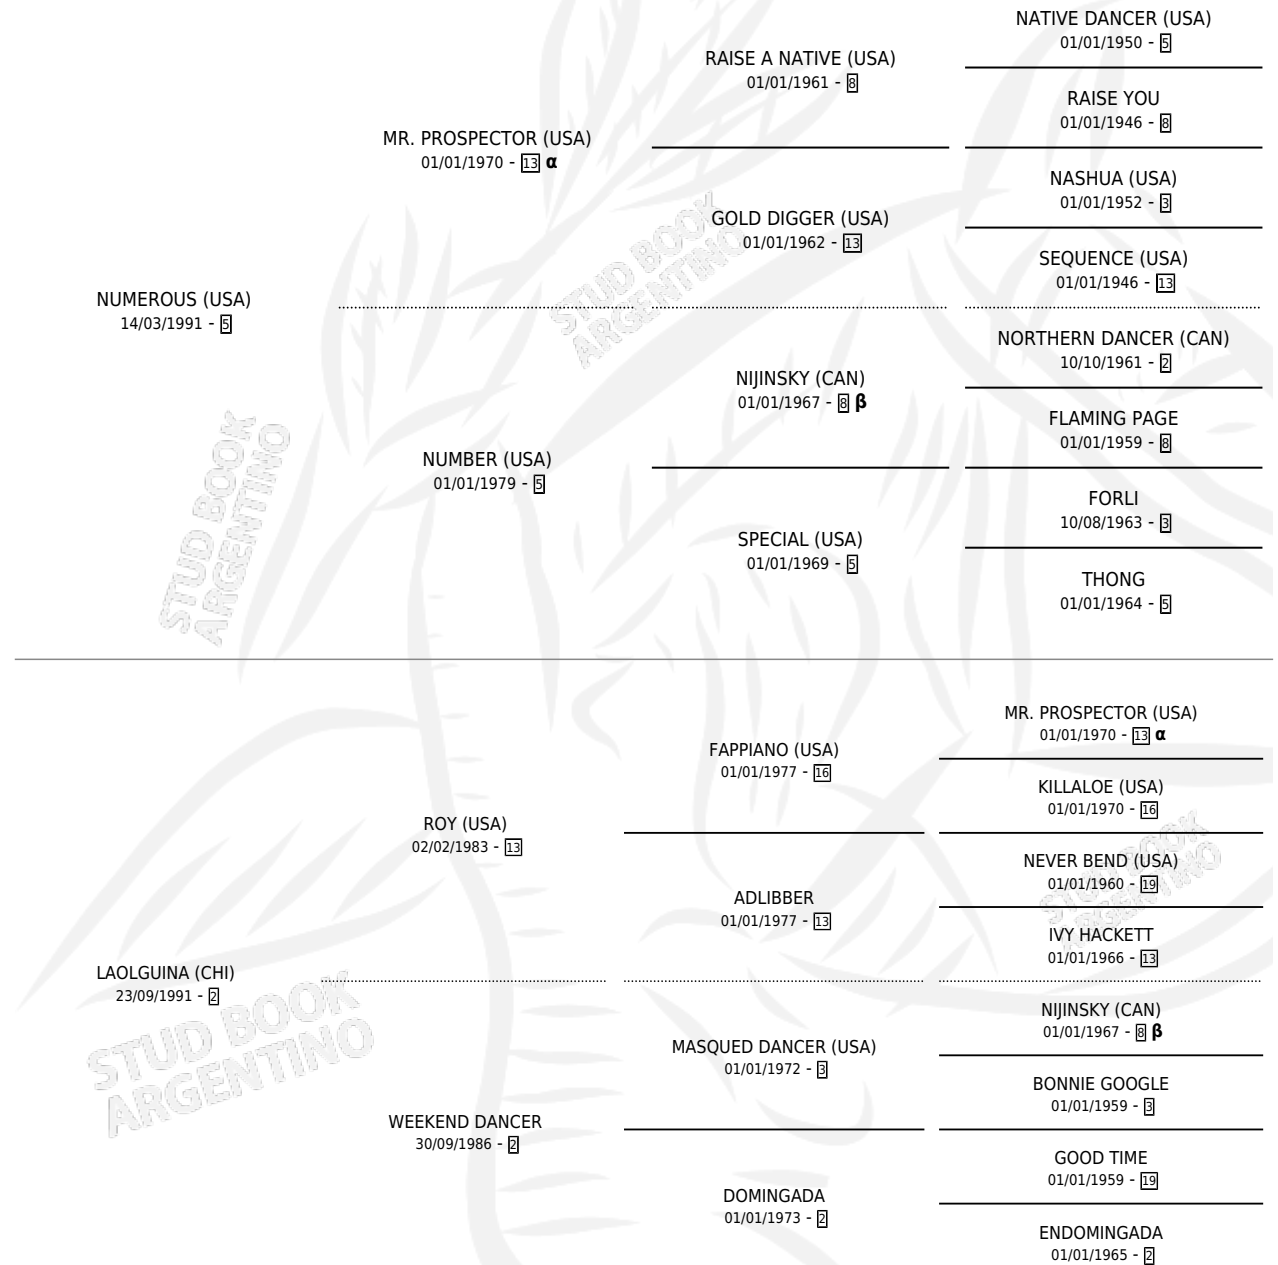

MR. OLGIAN

por NUMEROUS (USA) y LAOLGUINA (CHI) por ROY (USA)

Argentina · Macho · Tordillo · SP · 17/09/2007
Familia 2-e · Volumen 39

ESTADO

TIPIFICACIÓN SANGUÍNEA	X
TIPIFICACIÓN POR ADN	✓
PASAPORTE	✓
IDENTIFICACIÓN POR MICROCHIP	X
REPRODUCTOR	X

Lugar de nacimiento: Firmamento

Criador: Firmamento

PEDIGREE

INBREEDING : α, β

CAMPAÑA

Solo carreras oficiales de Argentina

POR EDAD

EDAD	CC	1°	2°	3°	4°	5°	NP	CLC	CLG	CLCG1	CLGG1	IMPORTE	GANANCIA / CC
3 AÑOS	4	0	0	0	0	0	4	0	0	0	0	\$0	\$0
4 AÑOS	11	2	1	2	1	0	5	0	0	0	0	\$65,700	\$5,973
5 AÑOS	6	0	0	1	1	0	4	0	0	0	0	\$7,000	\$1,167
6 AÑOS	2	0	0	0	0	0	2	0	0	0	0	\$0	\$0
TOTALES	23	2	1	3	2	0	15	0	0	0	0	\$72,700	\$3,161
%		8.7%	4.3%	13.0%	8.7%	0.0%	65.2%	0.0%	0.0%	0.0%	0.0%		