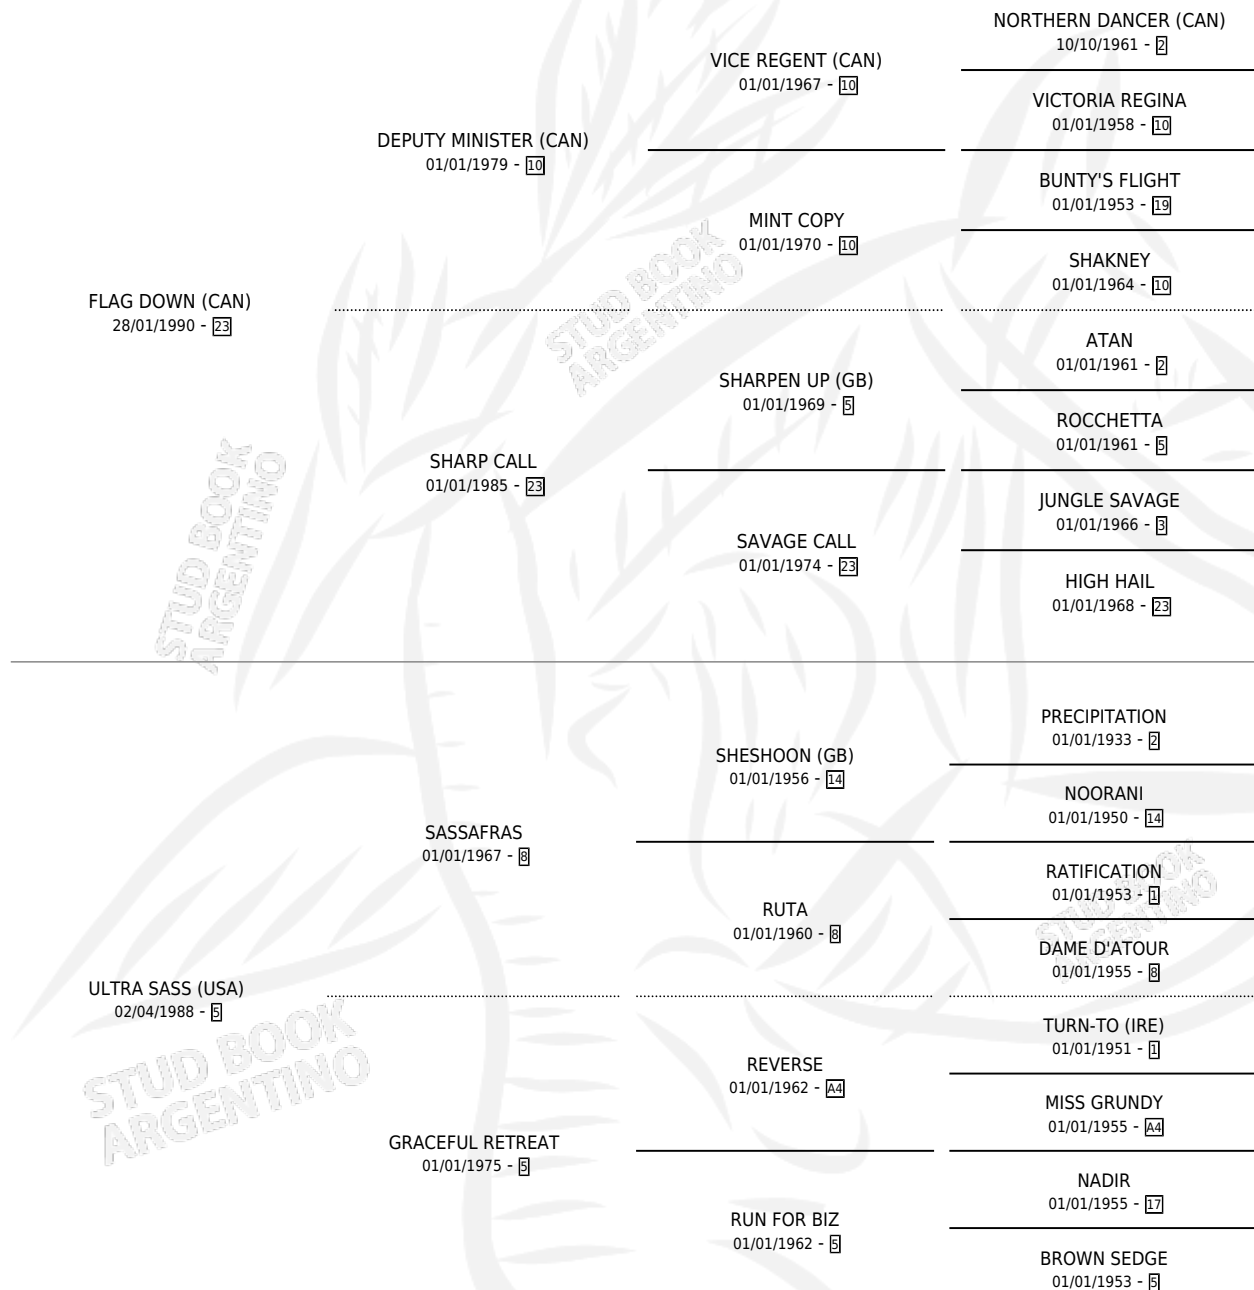

Lugar de nacimiento: La Madrugada
Criador: La Madrugada

~

HIJOS

	MACHOS	HEMBRAS
2 NACIERON	1	1
2 CORRIERON	1	1

SIN ACTUACIONES

PEDIGREE

CAMPAÑA

Solo carreras oficiales de Argentina