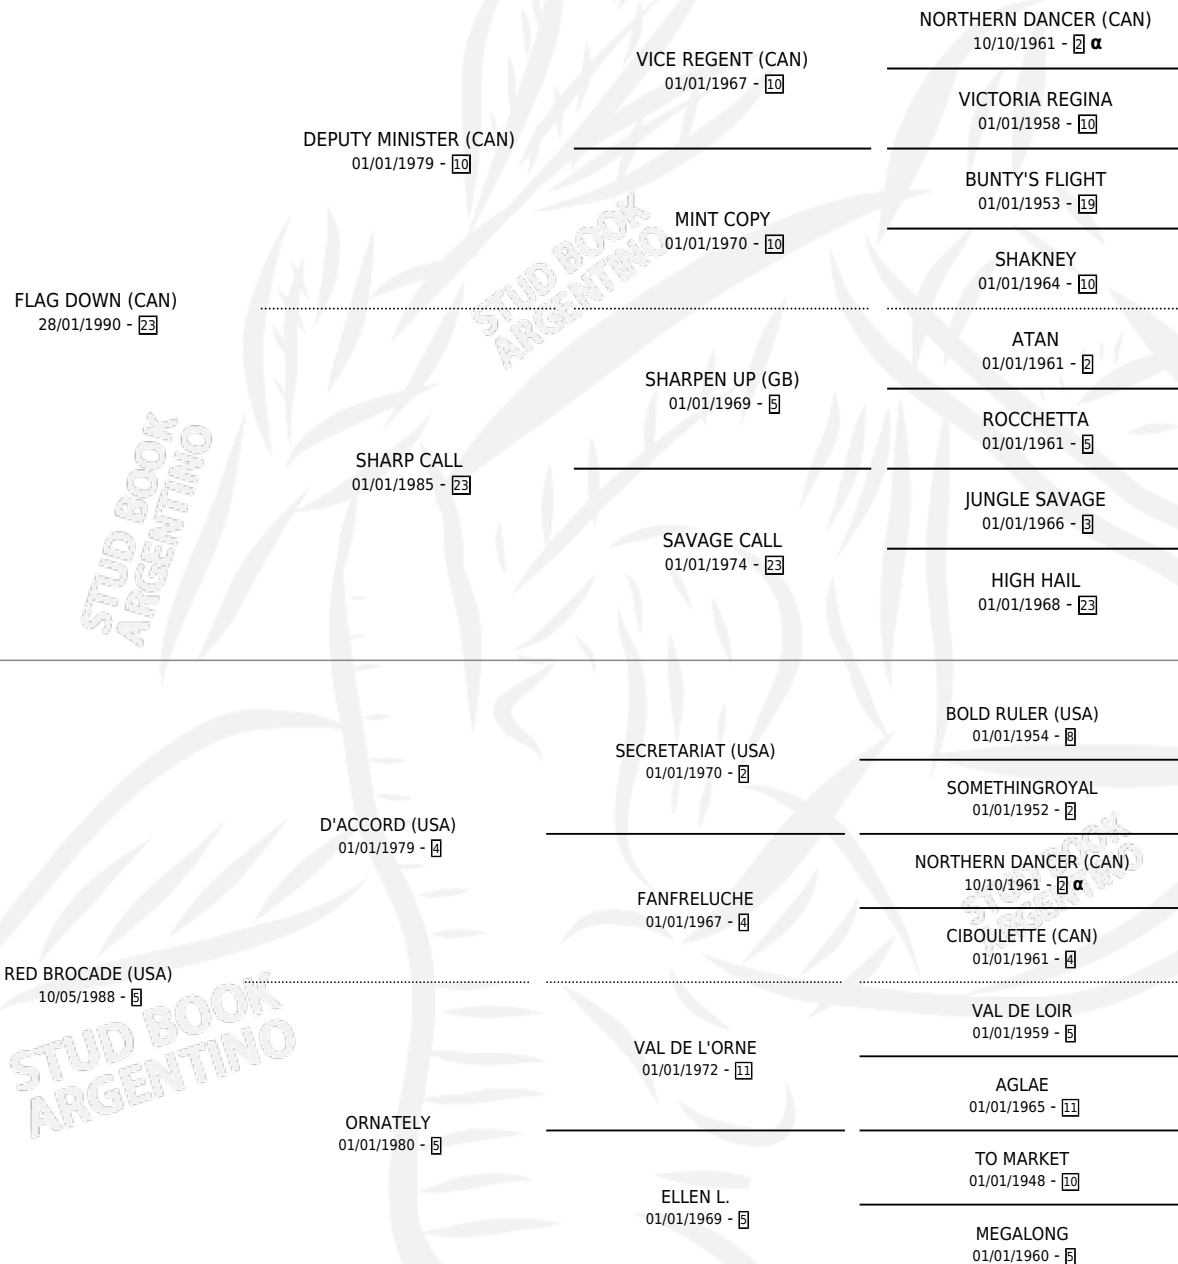

REAL FLAG

por **FLAG DOWN (CAN)** y **RED BROCADE (USA)** por **D'ACCORD (USA)**

Argentina · Hembra · Zaino · SP · 04/10/2007
Familia 5 · Volumen 39

ESTADO

TIPIFICACIÓN SANGUÍNEA	X
TIPIFICACIÓN POR ADN	✓
PASAPORTE	✓
IDENTIFICACIÓN POR MICROCHIP	✓
REPRODUCTOR	✓

Lugar de nacimiento: La Madrugada
Criador: La Madrugada

~

HIJOS

	MACHOS	HEMBRAS
5 NACIERON	4	1
3 CORRIERON	2	1
1 GANARON	1	0
0 GANADORES CL	0 GANADORES GR	0 GANADORES G1

PEDIGREE

INBREEDING : α

S

mientos 5 / Efectividad 71.43%

PADRILLO	PRODUCTO	CRIADOR	1ER SERVICIO	ÚLTIMO SERVICIO
TWEAKER	TWEAKSILVER (H Z, 15/07/2020)	SPERLINGA	06/08/2019	06/08/2019
LOW'S CIRCLE (USA)	Ø		11/10/2015	11/10/2015
TWEAKER	QUIKSILVER (M Z, 31/08/2015)	SPERLINGA	16/09/2014	16/09/2014
COSMIC (USA)	Ø		26/11/2013	26/11/2013
TWEAKER	SILVERFILE (M Z, 15/11/2013) •MURIÓ EL 28/12/2018•	SPERLINGA	04/12/2012	04/12/2012
STRATOSTAR (USA)	REAL STAR (M Z, 21/10/2012)	SIN DATO	17/10/2011	17/10/2011
EL EXPRESIVO	REAL EXPRESS (M ZC, 21/09/2011)	SIN DATO	21/09/2010	26/09/2010