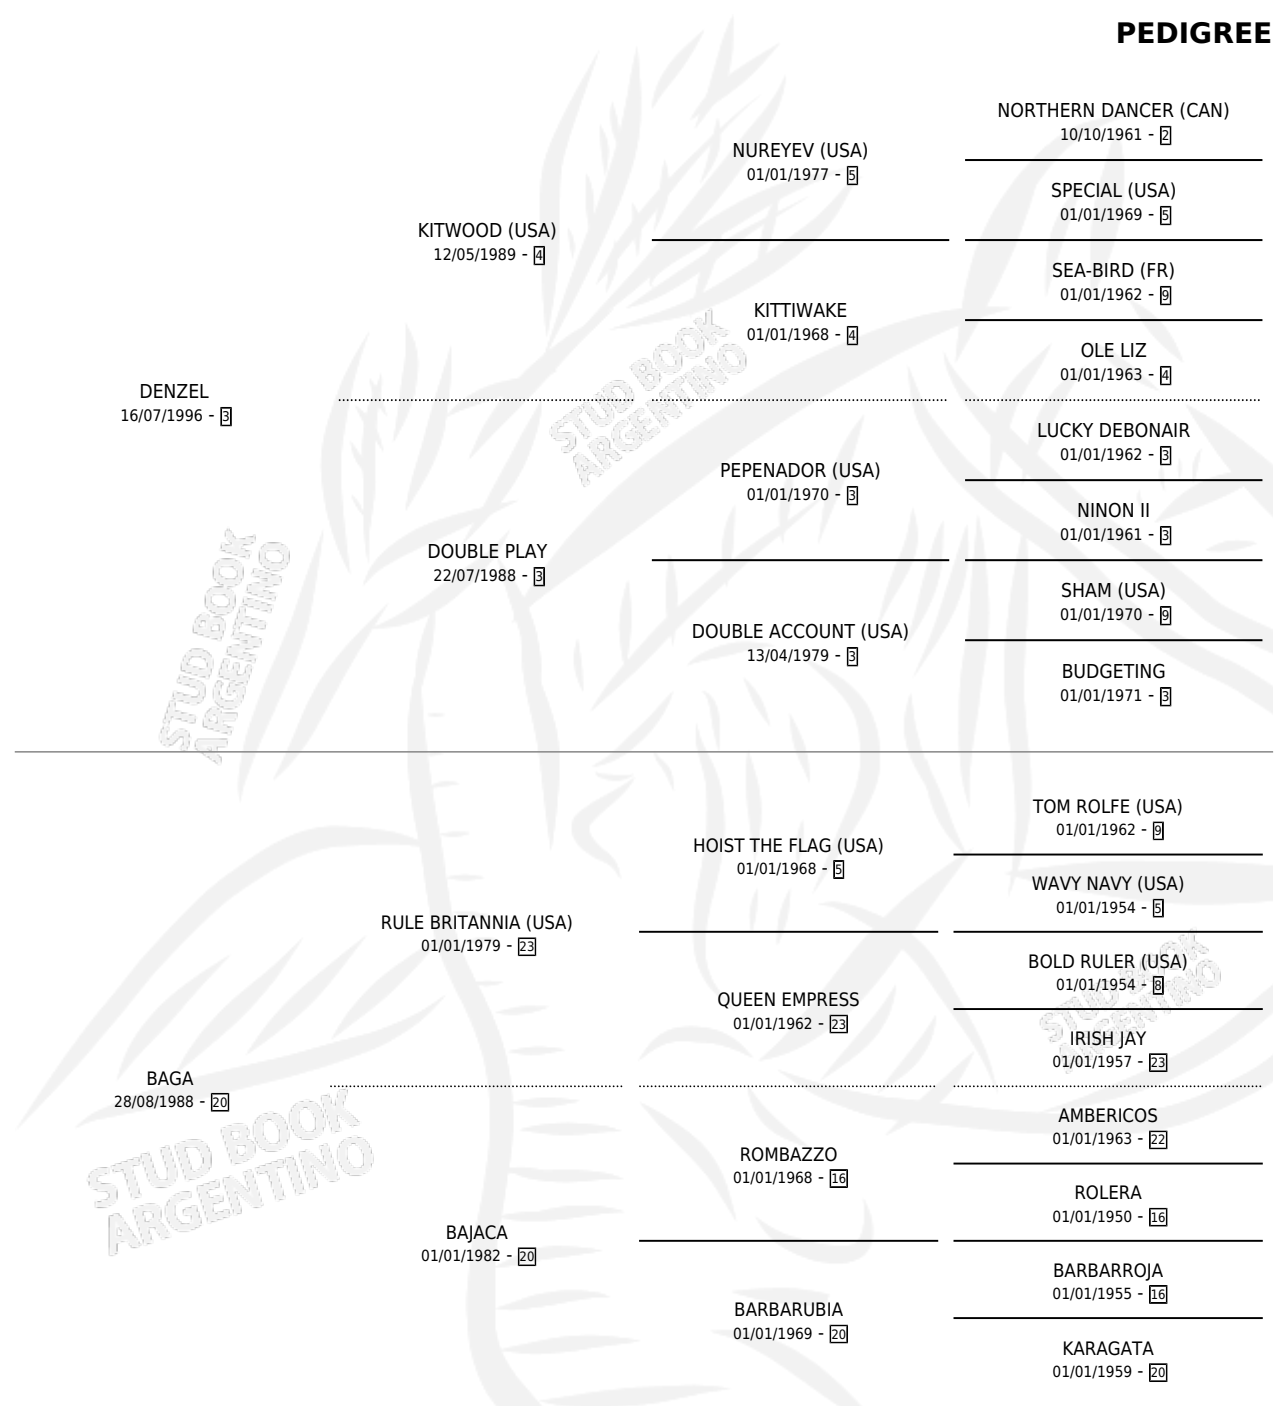

BASAKATU

por DENZEL y BAGA por RULE BRITANNIA (USA)

Argentina · Macho · Zaino · SP · 24/10/2007
Familia 20 · Volumen 39

ESTADO

TIPIFICACIÓN SANGUÍNEA	X
TIPIFICACIÓN POR ADN	✓
PASAPORTE	✓
IDENTIFICACIÓN POR MICROCHIP	✓
REPRODUCTOR	X

Lugar de nacimiento: Rauquen
Criador: Cendoya Jose N

PEDIGREE