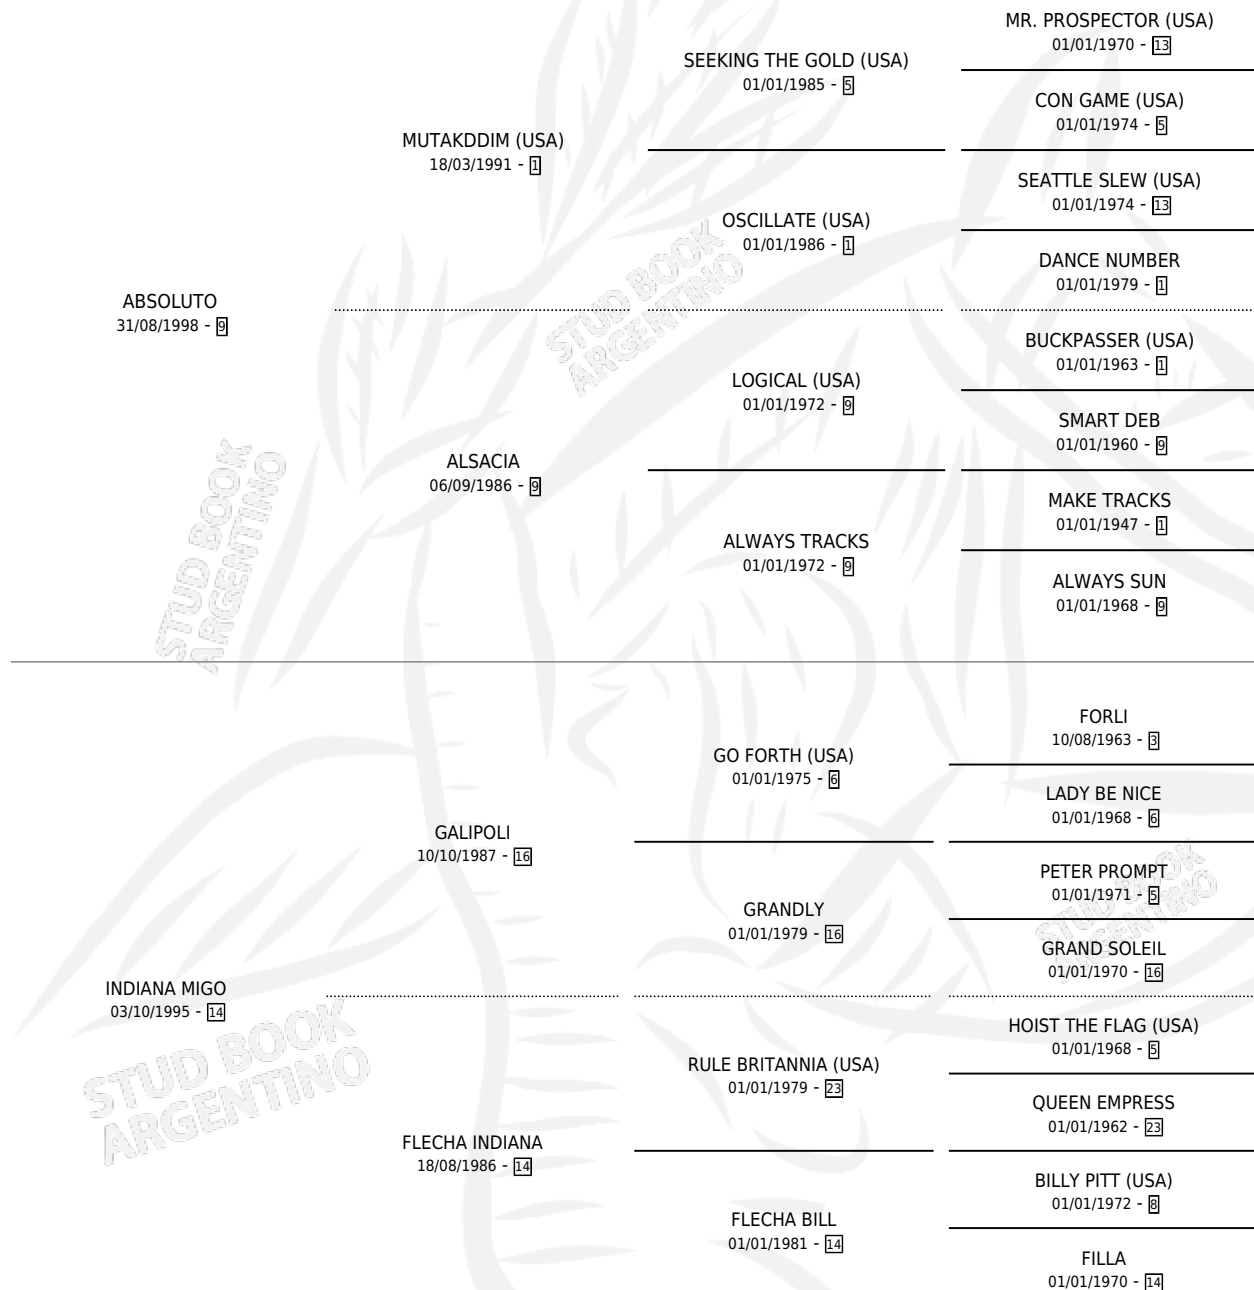

LA COYA

por **ABSOLUTO** y **INDIANA MIGO** por **GALIPOLI**

Argentina · Hembra · Alazan · SP · 02/10/2007
Familia 14-f · Volumen 39

ESTADO

TIPIFICACIÓN SANGUÍNEA	X
TIPIFICACIÓN POR ADN	X
PASAPORTE	X
IDENTIFICACIÓN POR MICROCHIP	X
REPRODUCTOR	X

Lugar de nacimiento: Campo particular

Criador: Sucesores De Hector Domingo Maya Sociedad Civil

PEDIGREE

LA COYA

Datos oficiales del Stud Book Argentino

Documento generado el 05/05/2026

studbook.org.ar