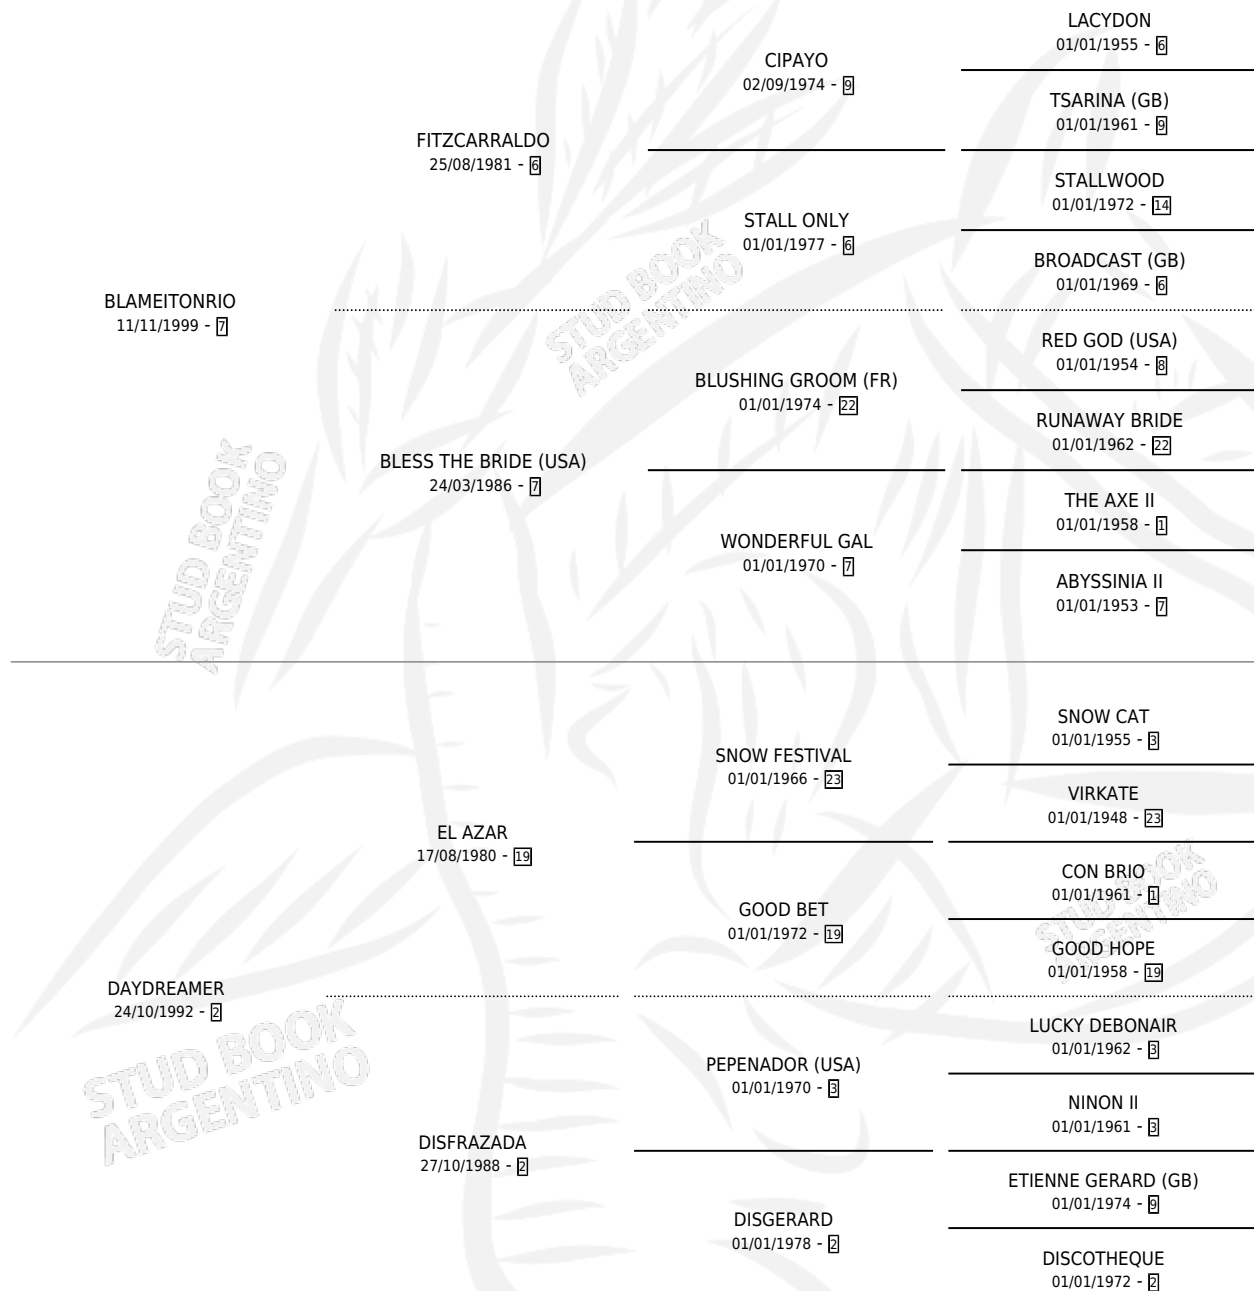

FAT DREAMER

por **BLAMEITONRIO** y **DAYDREAMER** por **EL AZAR**

Argentina · Hembra · Zaino · SP · 10/10/2007
Familia 2-g · Volumen 39

ESTADO

TIPIFICACIÓN SANGUÍNEA	X
TIPIFICACIÓN POR ADN	✓
PASAPORTE	X
IDENTIFICACIÓN POR MICROCHIP	✓
REPRODUCTOR	✓

Lugar de nacimiento: Campo particular

Criador: Besso Horacio Jose

~

HIJOS

	MACHOS	HEMBRAS
4 NACIERON	2	2
SIN ACTUACIONES		

PEDIGREE

S

mientos **4** / Efectividad **100%**

PADRILLO	PRODUCTO	CRIADOR	1ER SERVICIO	ÚLTIMO SERVICIO
EMPEROR RICHARD	JESUSA E (H A, 01/11/2020)	BESSO HORACIO JOSE	22/11/2019	22/11/2019
FAT DREAMER	QUERIDA TIA (H Z, 30/10/2018)	BESSO HORACIO JOSE	28/11/2017	28/11/2017
RUSSIAN BLUE (FR)	COMMANDER JET (USA)	BESSO HORACIO JOSE	10/11/2013	10/11/2013
EL SEMBRADOR	KURUPAY (M Z, 23/09/2012)	BESSO HORACIO JOSE	05/09/2011	29/09/2011