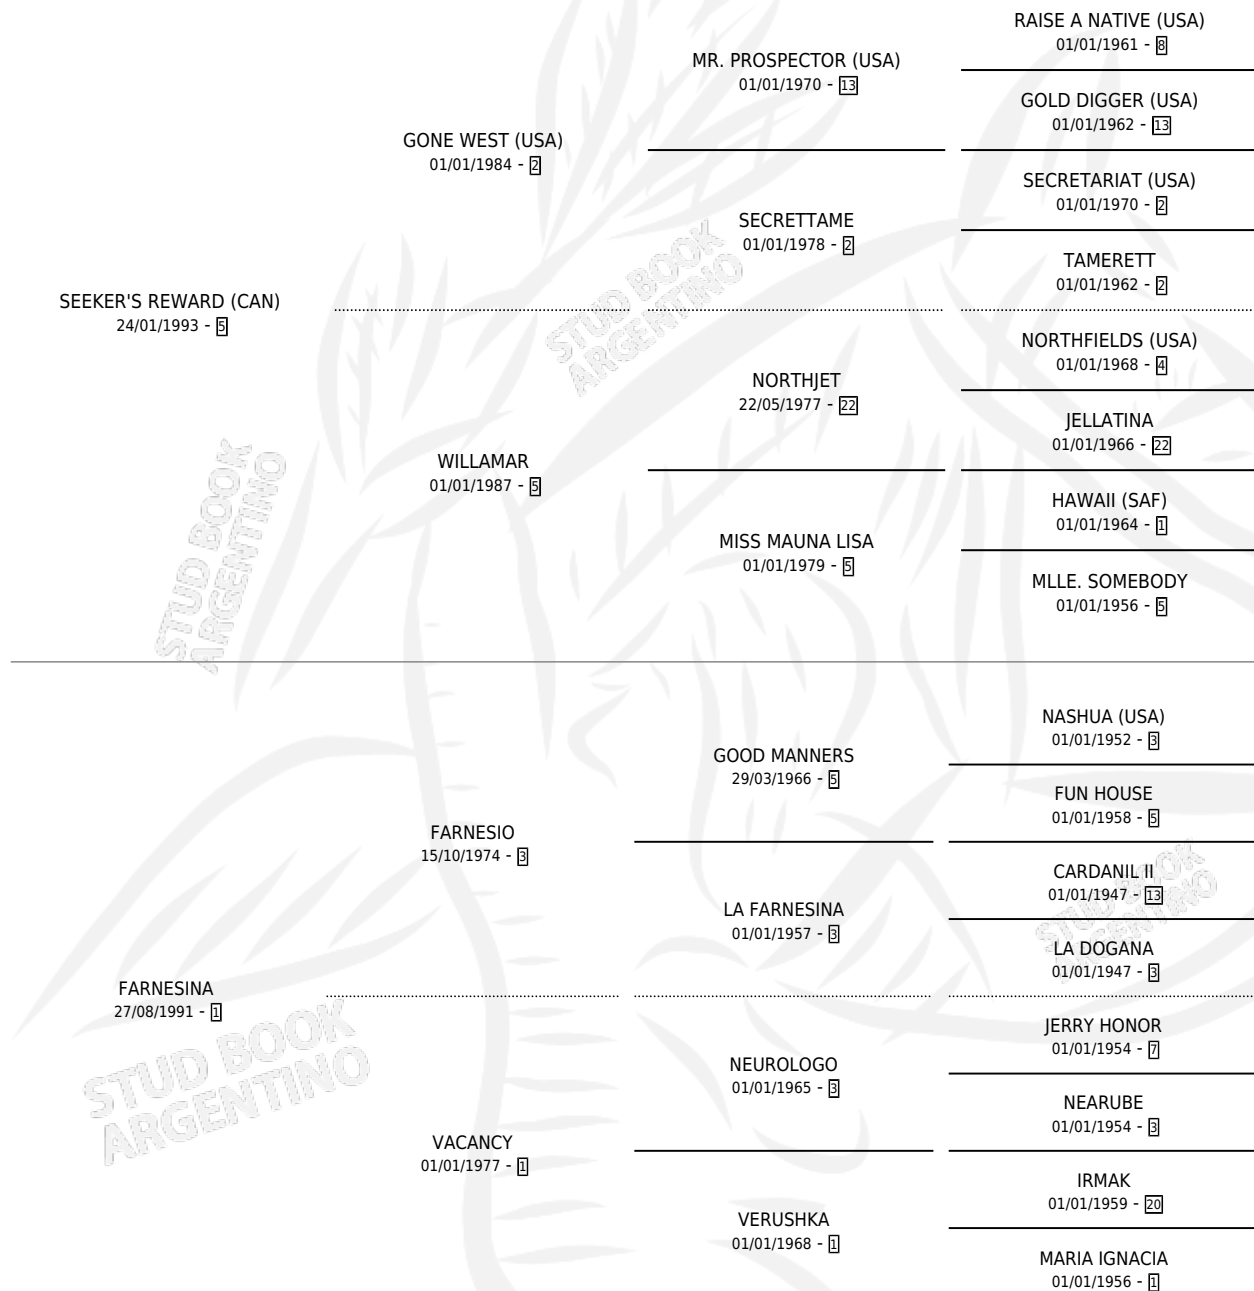

DOÑA FABULA

por SEEKER'S REWARD (CAN) y FARNESINA por FARNESIO

Argentina · Hembra · Zaino · SP · 25/09/2007
Familia 1-e · Volumen 39

ESTADO

TIPIFICACIÓN SANGUÍNEA	X
TIPIFICACIÓN POR ADN	✓
PASAPORTE	✓
IDENTIFICACIÓN POR MICROCHIP	✓
REPRODUCTOR	✓

Lugar de nacimiento: San Benito

Criador: San Benito

PEDIGREE

S

mientos 0 / Efectividad 0.00%

PADRILLO

PRODUCTO

CRIADOR

1ER SERVICIO

ÚLTIMO SERVICIO

DON LETAL

∅

07/11/2012

07/11/2012

DOÑA FABULA

Datos oficiales del Stud Book Argentino