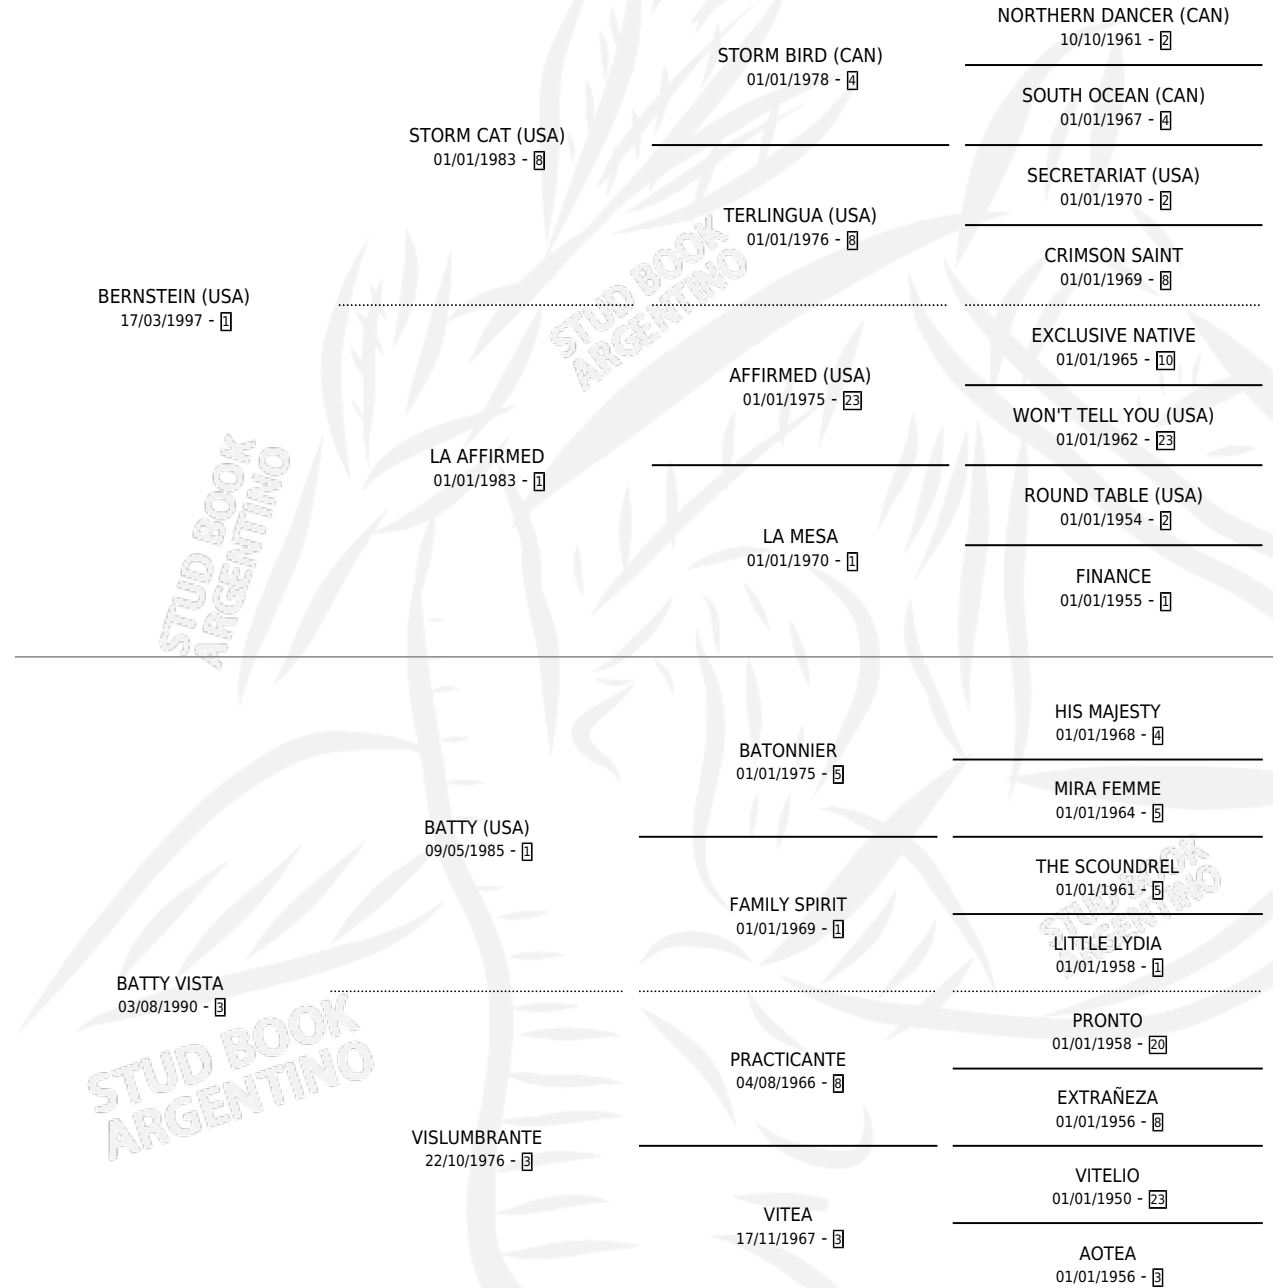

STORM VISUAL

por **BERNSTEIN (USA)** y **BATTY VISTA** por **BATTY (USA)**

Argentina · Macho · Zaino Doradillo · SP · 10/10/2007
Familia 3-j · Volumen 39

ESTADO

TIPIFICACIÓN SANGUÍNEA	X
TIPIFICACIÓN POR ADN	✓
PASAPORTE	✓
IDENTIFICACIÓN POR MICROCHIP	✓
REPRODUCTOR	X

Lugar de nacimiento: La Biznaga

Criador: La Biznaga

PEDIGREE

CAMPAÑA

Solo carreras oficiales de Argentina

POR EDAD

EDAD	CC	1°	2°	3°	4°	5°	NP	CLC	CLG	CLCG1	CLGG1	IMPORTE	GANANCIA / CC
2 AÑOS	2	1	0	0	1	0	0	0	0	0	0	\$34,640	\$17,320
3 AÑOS	10	1	1	1	1	1	5	4	0	0	0	\$63,700	\$6,370
4 AÑOS	6	0	1	0	0	1	4	0	0	0	0	\$17,630	\$2,938
5 AÑOS	2	0	0	0	0	0	2	0	0	0	0	\$0	\$0
TOTALES	20	2	2	1	2	2	11	4	0	0	0	\$115,970	\$5,799
%		10.0%	10.0%	5.0%	10.0%	10.0%	55.0%	20.0%	0.0%	0.0%	0.0%		