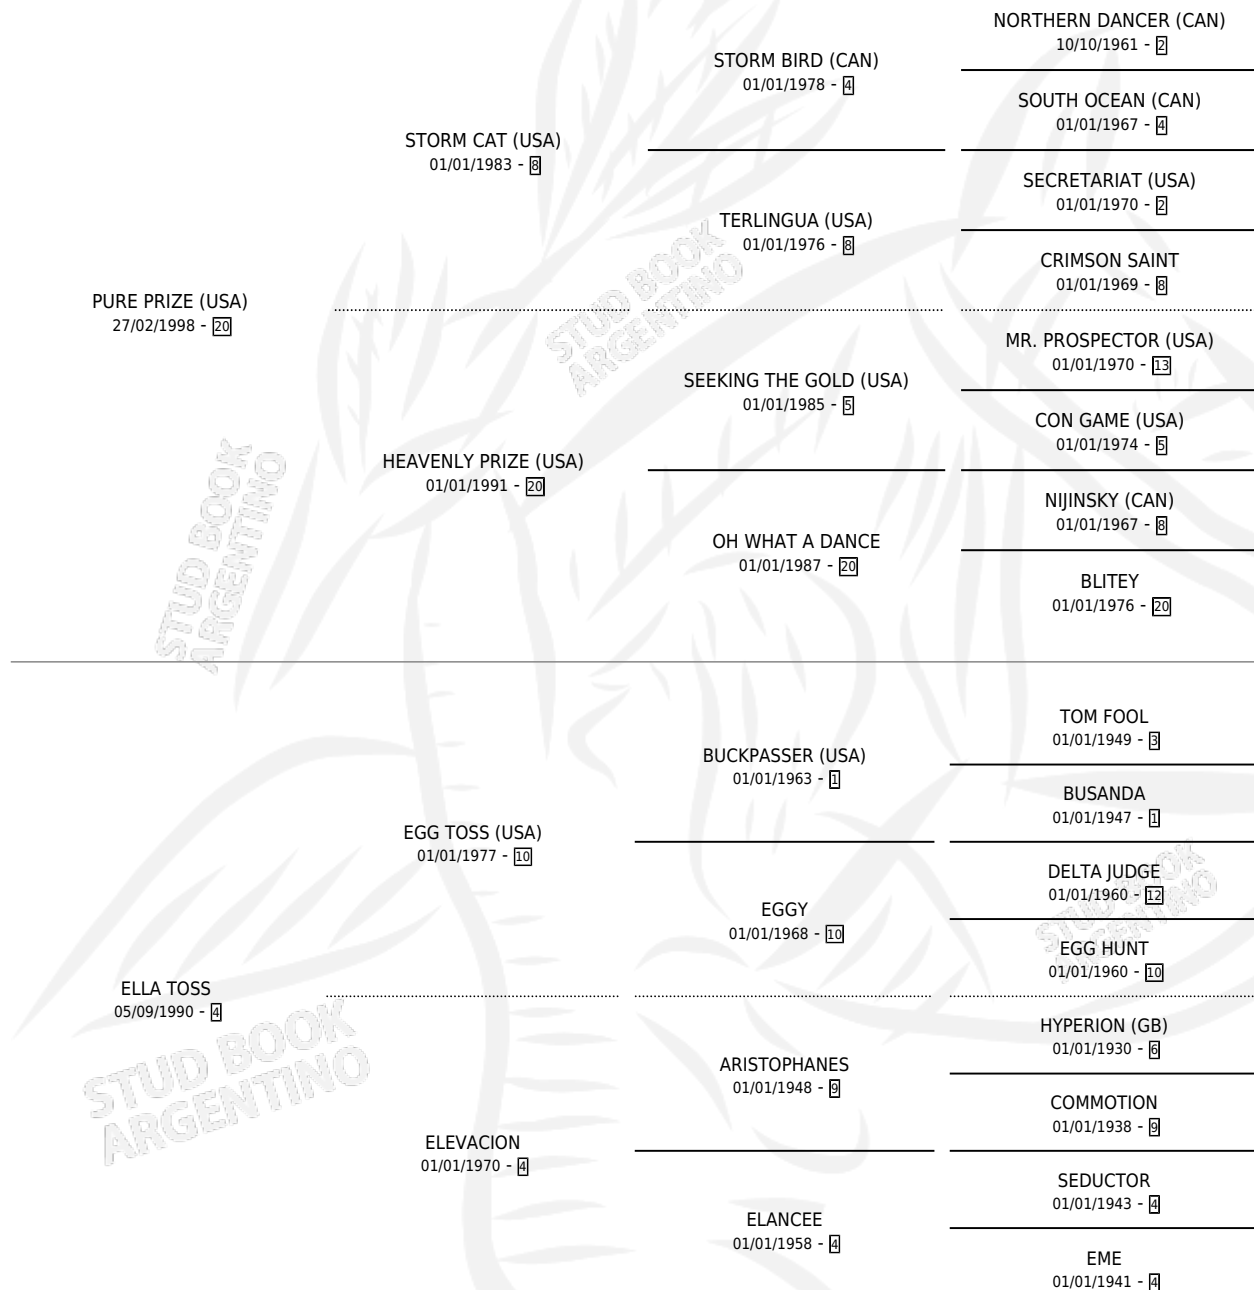

PURE ELATION

por **PURE PRIZE (USA)** y **ELLA TOSS** por **EGG TOSS (USA)**

Argentina · Hembra · Alazan · SP · 06/10/2007
Familia 4-k · Volumen 39

ESTADO

TIPIFICACIÓN SANGUÍNEA	X
TIPIFICACIÓN POR ADN	✓
PASAPORTE	✓
IDENTIFICACIÓN POR MICROCHIP	X
REPRODUCTOR	✓

Lugar de nacimiento: La Biznaga

Criador: La Biznaga

~

HIJOS

	MACHOS	HEMBRAS
6 NACIERON	4	2
6 CORRIERON	4	2
4 GANARON	2	2
0 GANADORES CL	0 GANADORES GR	0 GANADORES G1

PEDIGREE

CAMPAÑA

Solo carreras oficiales de Argentina