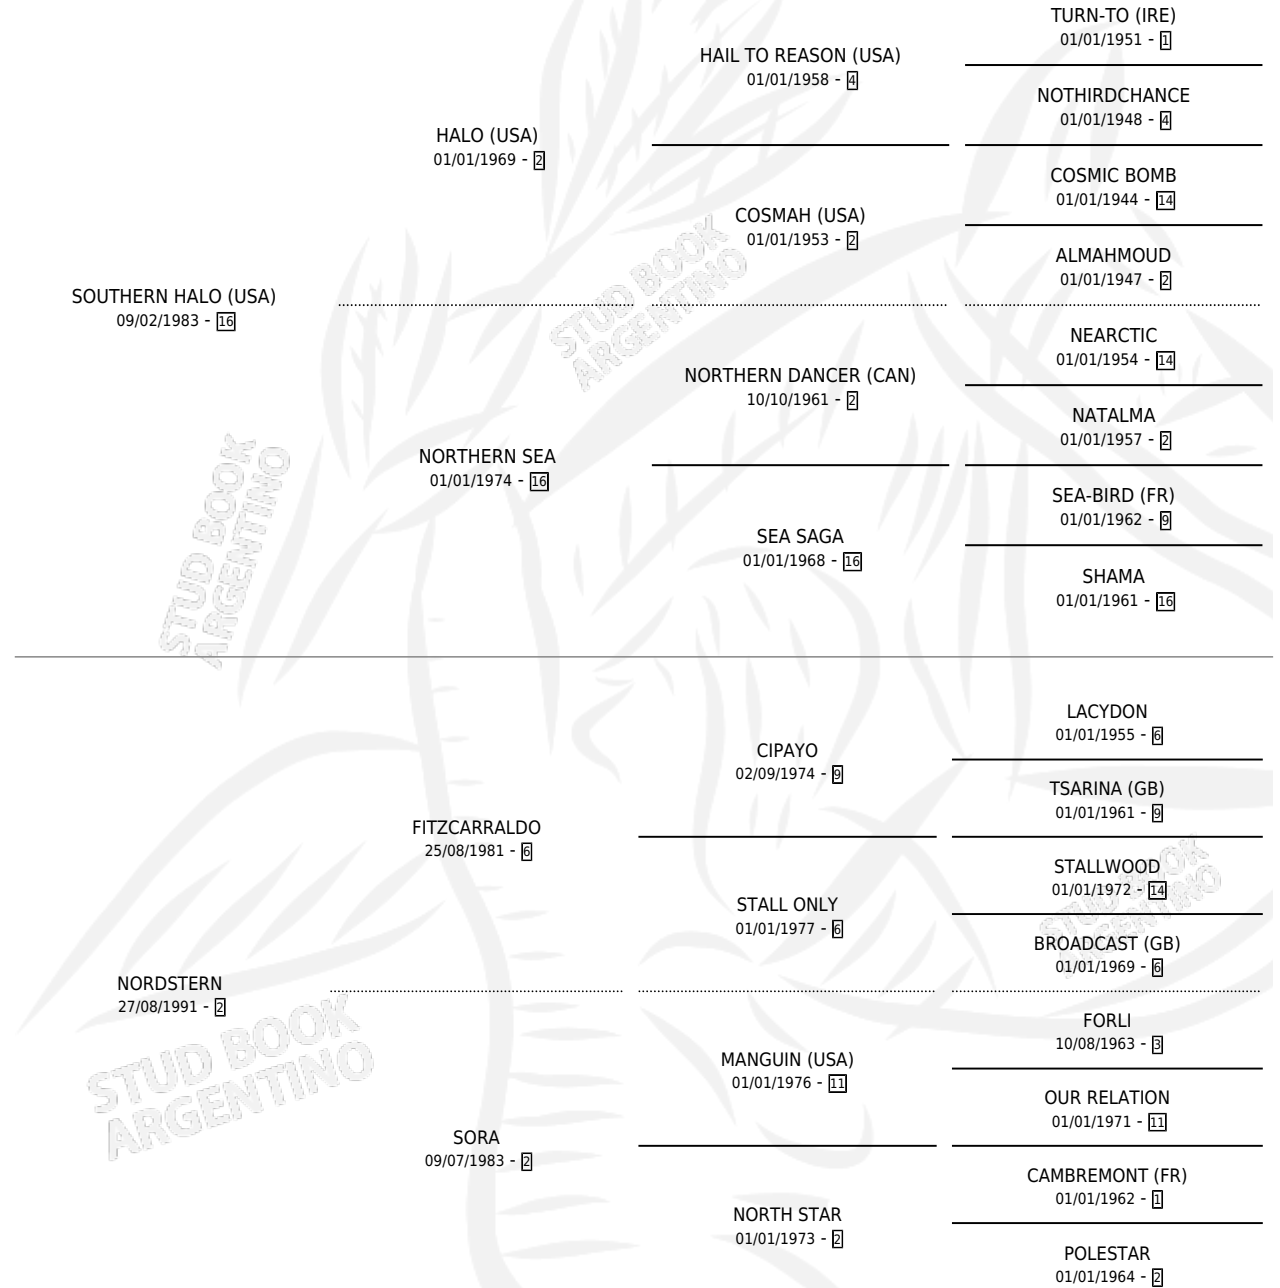

SOUTH NORMATIVE

por SOUTHERN HALO (USA) y NORDSTERN por
FITZCARRALDO

Argentina · Macho · Alazan · SP · 26/09/2007
Familia 2-f · Volumen 39

ESTADO

TIPIFICACIÓN SANGUÍNEA	X
TIPIFICACIÓN POR ADN	✓
PASAPORTE	✓
IDENTIFICACIÓN POR MICROCHIP	✓
REPRODUCTOR	X

Lugar de nacimiento: La Biznaga
Criador: La Biznaga

PEDIGREE