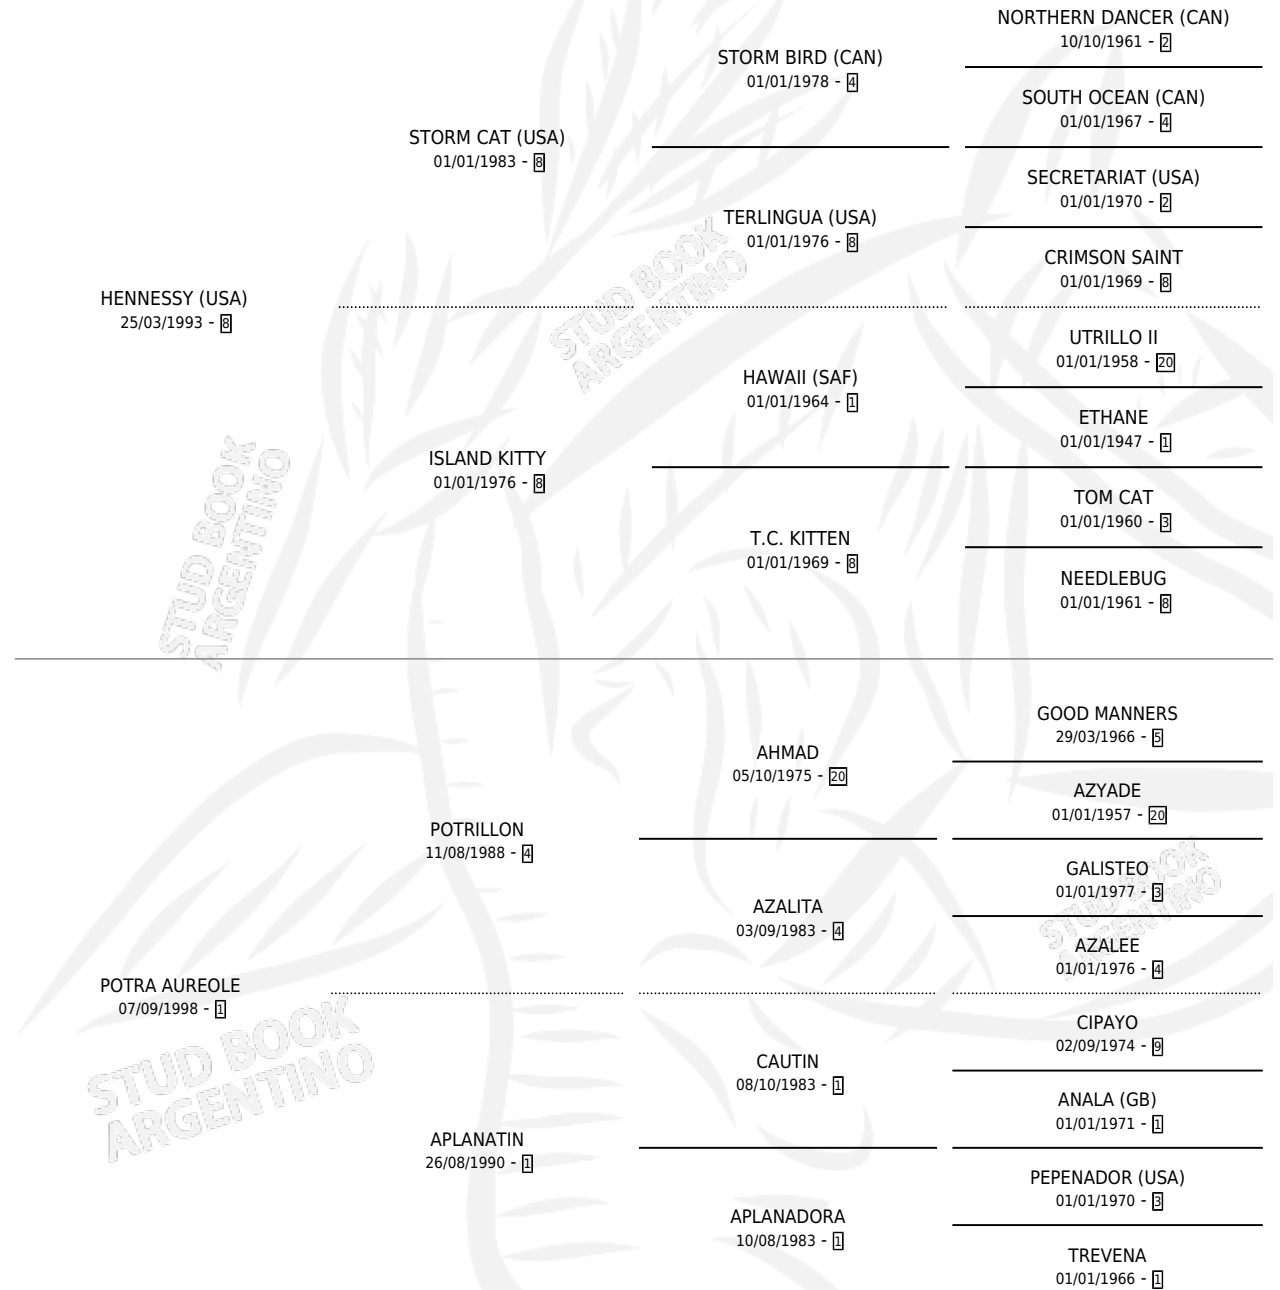

AUTONOMO

por **HENNESSY (USA)** y **POTRA AUREOLE** por **POTRILLON**

Argentina · Macho · Zaino Doradillo · SP · 05/09/2007
Familia 1-e · Volumen 39

ESTADO

TIPIFICACIÓN SANGUÍNEA	X
TIPIFICACIÓN POR ADN	✓
PASAPORTE	✓
IDENTIFICACIÓN POR MICROCHIP	✓
REPRODUCTOR	✓

Lugar de nacimiento: La Biznaga

Criador: La Biznaga

~

HIJOS

	MACHOS	HEMBRAS
19 NACIERON	7	12
6 CORRIERON	2	4
1 GANARON	0	1
0 GANADORES CL	0 GANADORES GR	0 GANADORES G1

PEDIGREE

CAMPAÑA

Solo carreras oficiales de Argentina