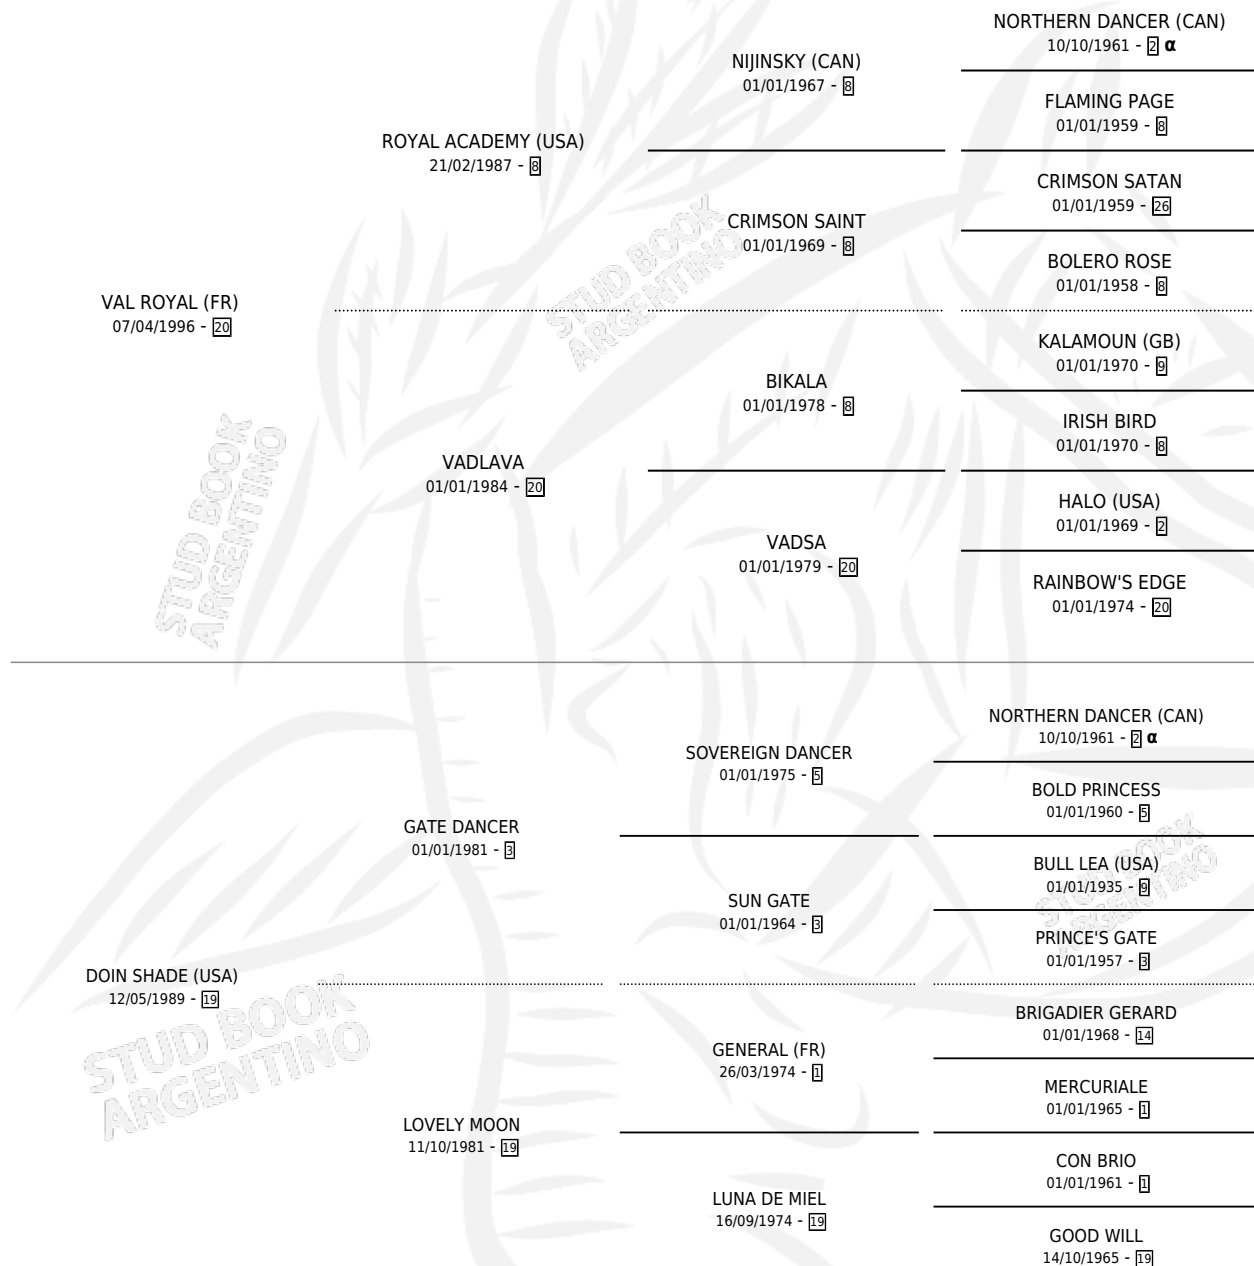

# VALS DANCER

por VAL ROYAL (FR) y DOIN SHADE (USA) por GATE DANCER

Argentina · Macho · Zaino · SP · 22/10/2007  
Familia 19-c · Volumen 39

## ESTADO

TIPIFICACIÓN SANGUÍNEA	X
TIPIFICACIÓN POR ADN	✓
PASAPORTE	✓
IDENTIFICACIÓN POR MICROCHIP	✓
REPRODUCTOR	X

**Lugar de nacimiento:** Los Durmientes

**Criador:** Los Durmientes

## PEDIGREE

INBREEDING : α