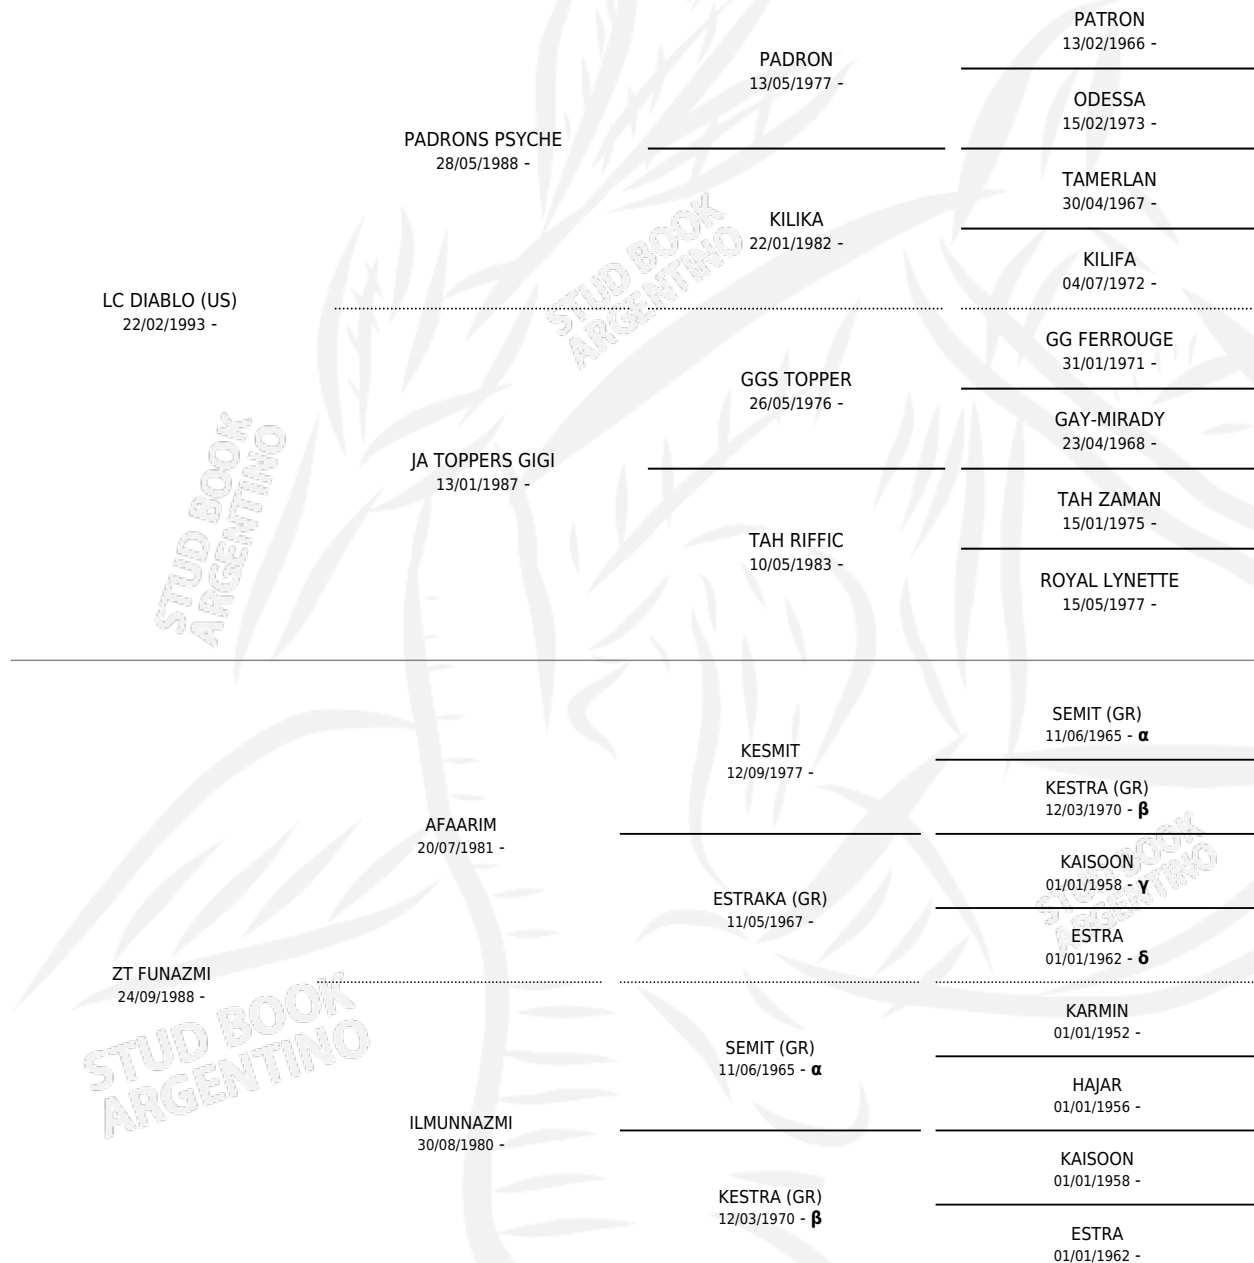

LC AZIA

por LC DIABLO (US) y ZT FUNAZMI por AFAARIM

Argentina · Hembra · Alazan · AP · 09/10/2007
Familia · Volumen 39

ESTADO

TIPIFICACIÓN SANGUÍNEA	X
TIPIFICACIÓN POR ADN	X
PASAPORTE	X
IDENTIFICACIÓN POR MICROCHIP	X
REPRODUCTOR	X

Lugar de nacimiento: La Catalina

Criador: La Catalina

PEDIGREE

INBREEDING : $\alpha, \beta, \gamma, \delta$