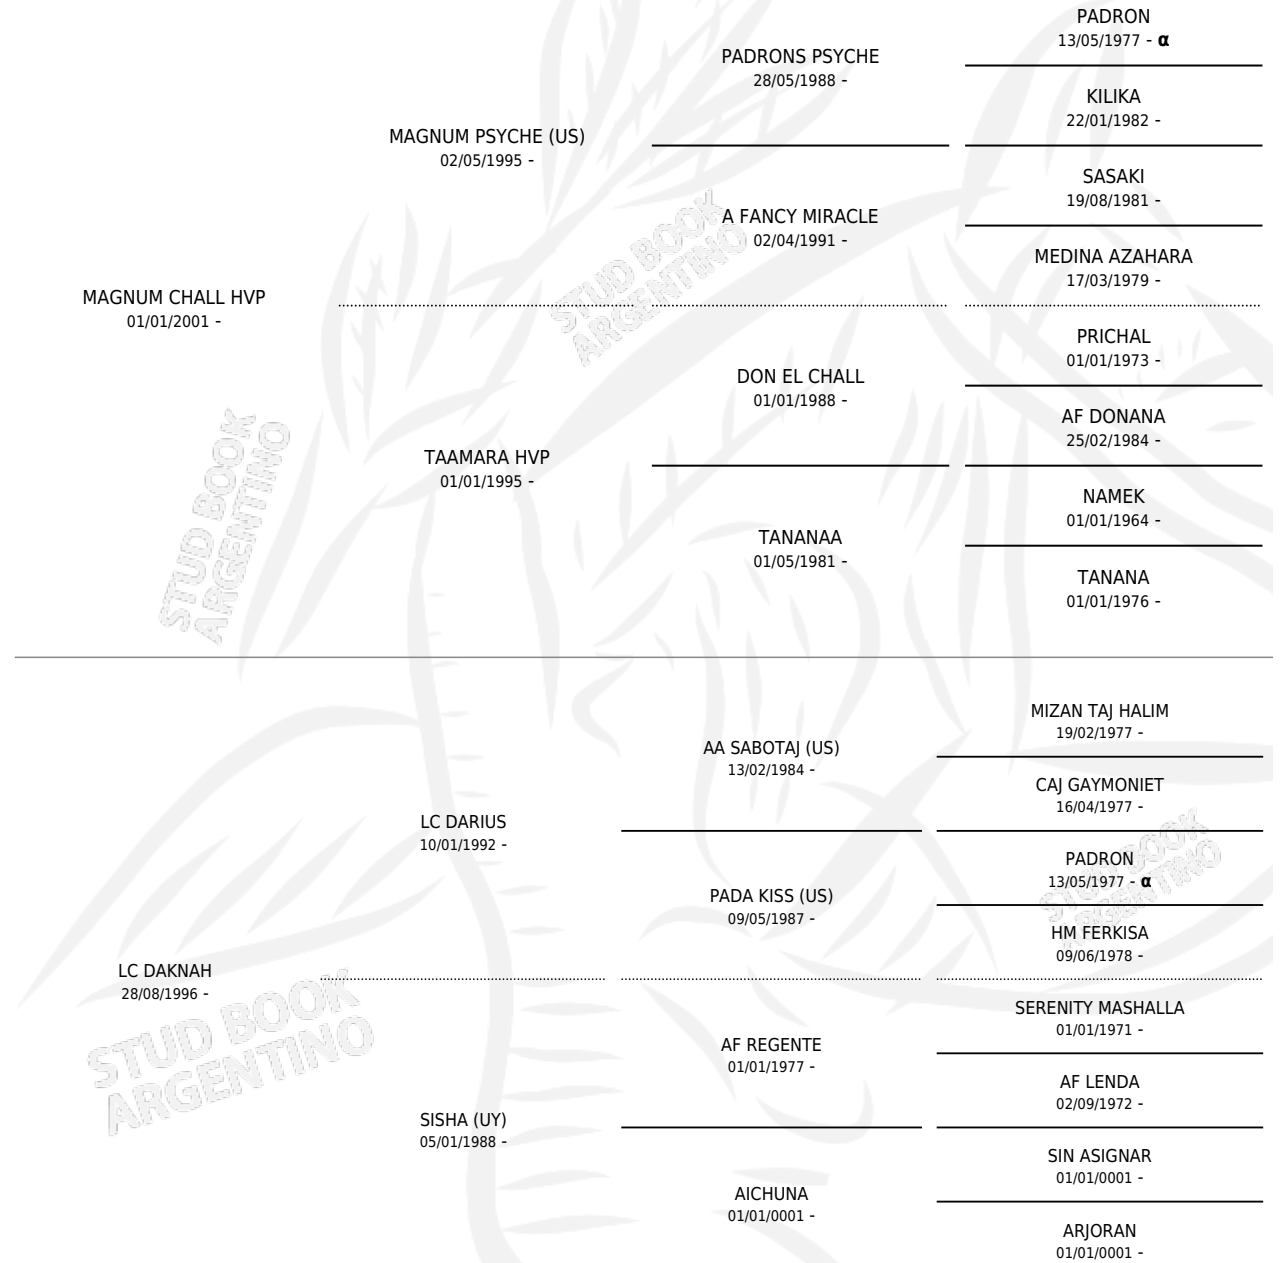

LC BENGASI

por **MAGNUM CHALL HVP** y **LC DAKNAH** por **LC DARIUS**

Argentina · Macho · Tordillo · AP · 21/09/2007
Familia · Volumen 39

ESTADO

TIPIFICACIÓN SANGUÍNEA	X
TIPIFICACIÓN POR ADN	X
PASAPORTE	X
IDENTIFICACIÓN POR MICROCHIP	X
REPRODUCTOR	X

Lugar de nacimiento: La Catalina

Criador: La Catalina

PEDIGREE

INBREEDING : α

LC BENGASI

Datos oficiales del Stud Book Argentino

Documento generado el 08/05/2026

studbook.org.ar