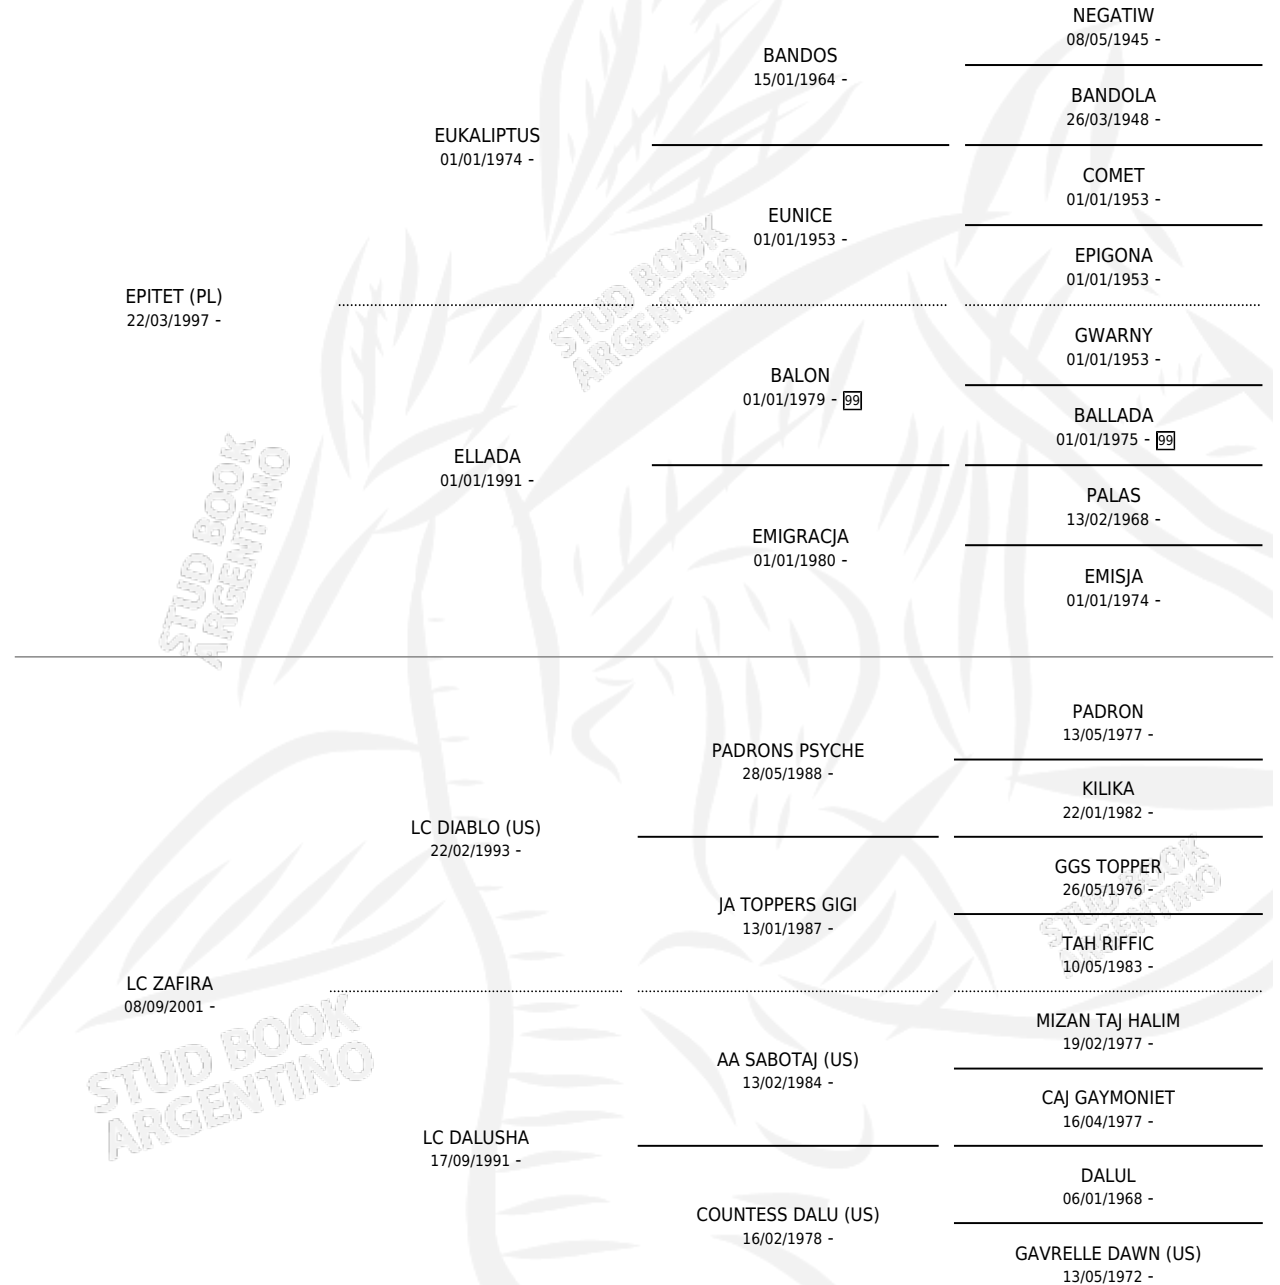

LC CIRENE

por EPITET (PL) y LC ZAFIRA por LC DIABLO (US)

Argentina · Hembra · Tordillo · AP · 21/09/2007
Familia · Volumen 39

ESTADO

TIPIFICACIÓN SANGUÍNEA	X
TIPIFICACIÓN POR ADN	X
PASAPORTE	X
IDENTIFICACIÓN POR MICROCHIP	X
REPRODUCTOR	X

Lugar de nacimiento: La Catalina

Criador: La Catalina

PEDIGREE

LC CIRENE

Datos oficiales del Stud Book Argentino

Documento generado el 10/05/2026

studbook.org.ar