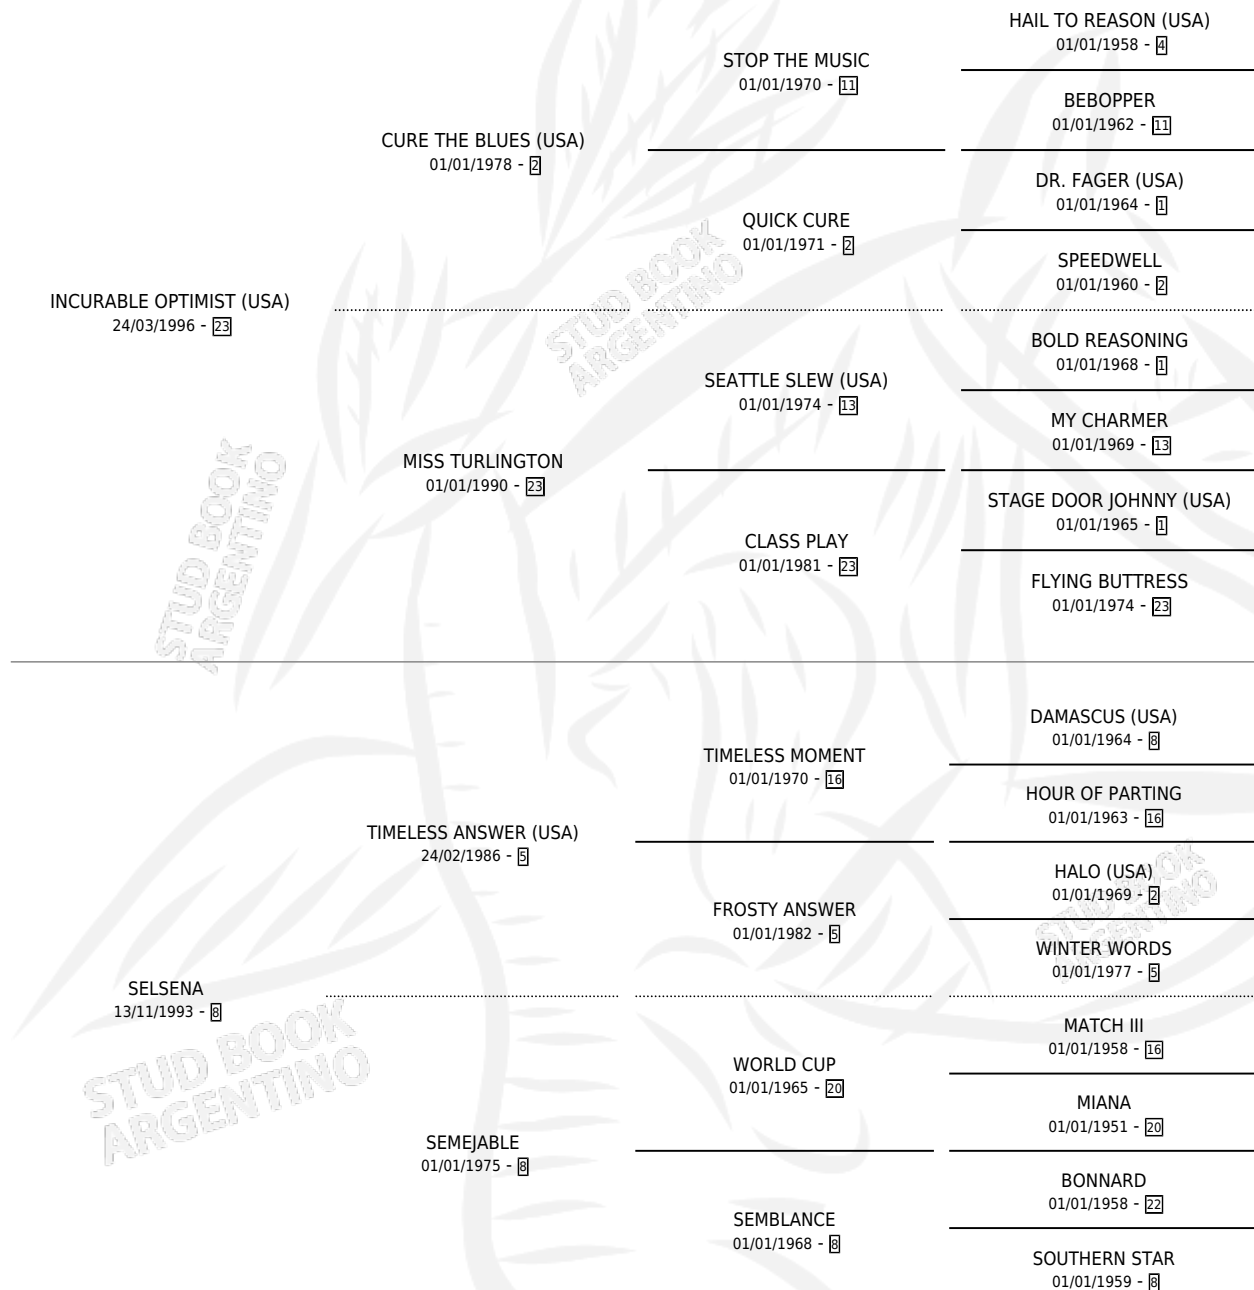

SEN OPTIMIST

por **INCURABLE OPTIMIST (USA)** y **SELSENA** por **TIMELESS ANSWER (USA)**

Argentina · Hembra · Alazan · SP · 21/10/2007
Familia 8-d · Volumen 39

ESTADO

TIPIFICACIÓN SANGUÍNEA	X
TIPIFICACIÓN POR ADN	✓
PASAPORTE	✓
IDENTIFICACIÓN POR MICROCHIP	✓
REPRODUCTOR	✓

Lugar de nacimiento: El Tala
Criador: El Tala

~

HIJOS

	MACHOS	HEMBRAS
4 NACIERON	2	2
2 CORRIERON	1	1
2 GANARON	1	1

0	0	0
GANADORES CL	GANADORES GR	GANADORES G1

PEDIGREE

CAMPAÑA

Solo carreras oficiales de Argentina