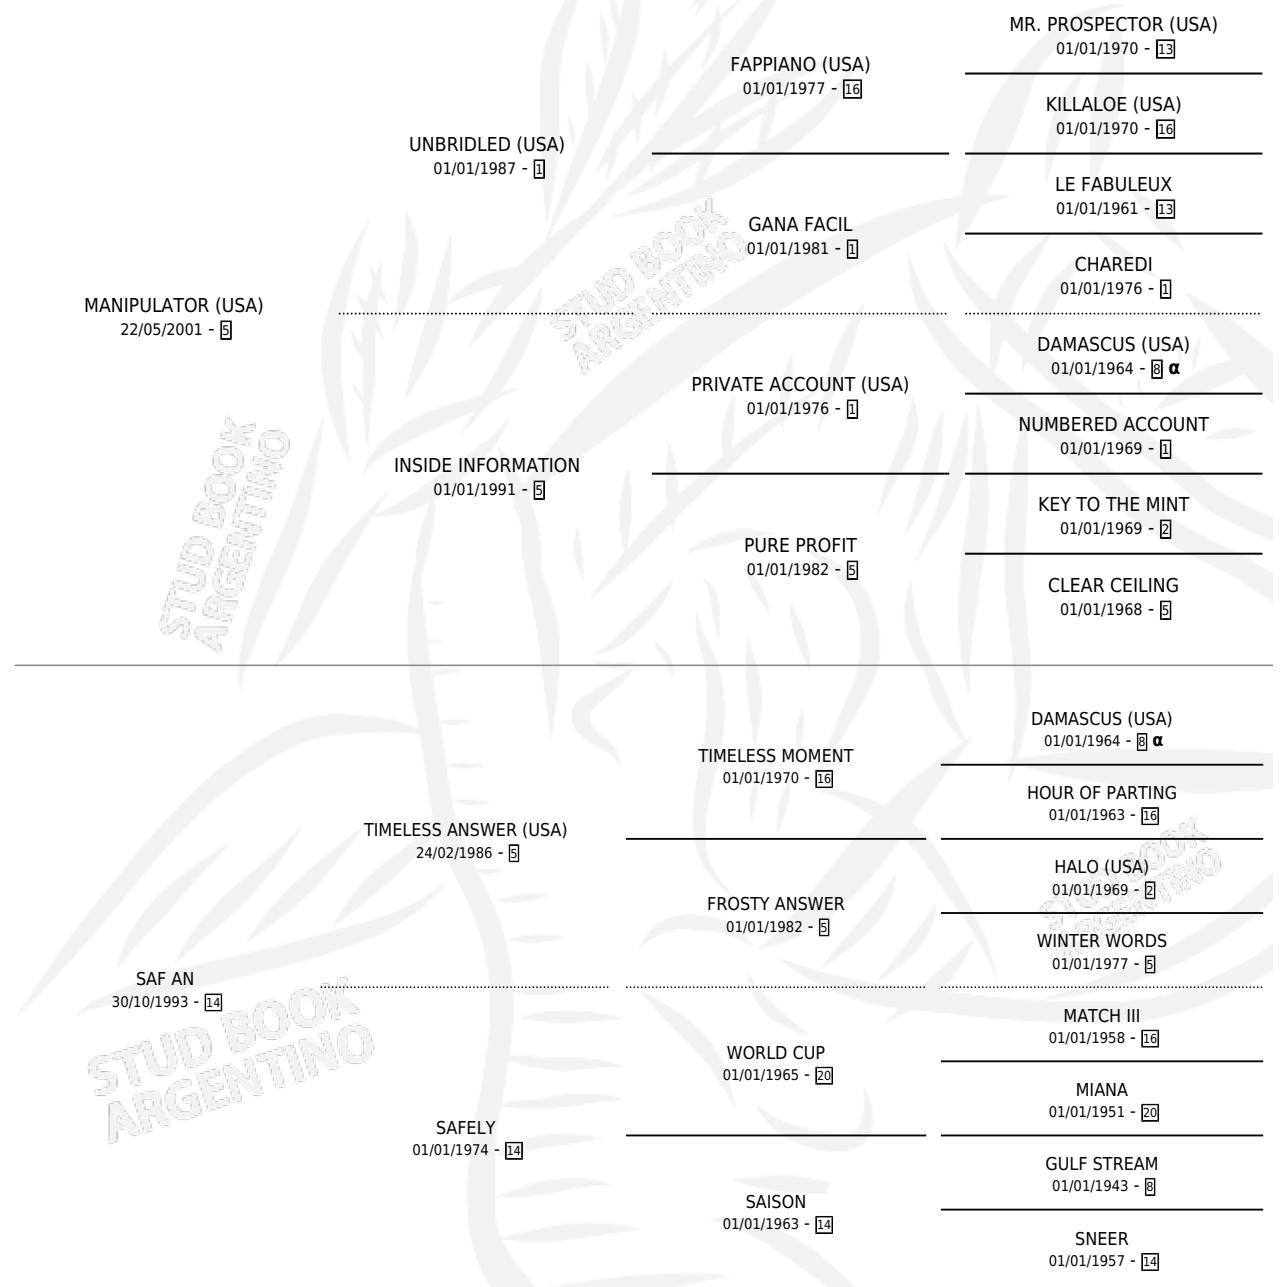

SAFA GIRL

por **MANIPULATOR (USA)** y **SAF AN** por **TIMELESS ANSWER (USA)**

PEDIGREE

Argentina · Hembra · Zaino · SP · 28/09/2007
Familia 14 · Volumen 39

ESTADO

TIPIFICACIÓN SANGUÍNEA	X
TIPIFICACIÓN POR ADN	✓
PASAPORTE	✓
IDENTIFICACIÓN POR MICROCHIP	✓
REPRODUCTOR	✓

Lugar de nacimiento: El Tala
Criador: El Tala

~

HIJOS

	MACHOS	HEMBRAS
2 NACIERON	2	0
SIN ACTUACIONES		

INBREEDING : α

CAMPAÑA

Solo carreras oficiales de Argentina

POR EDAD