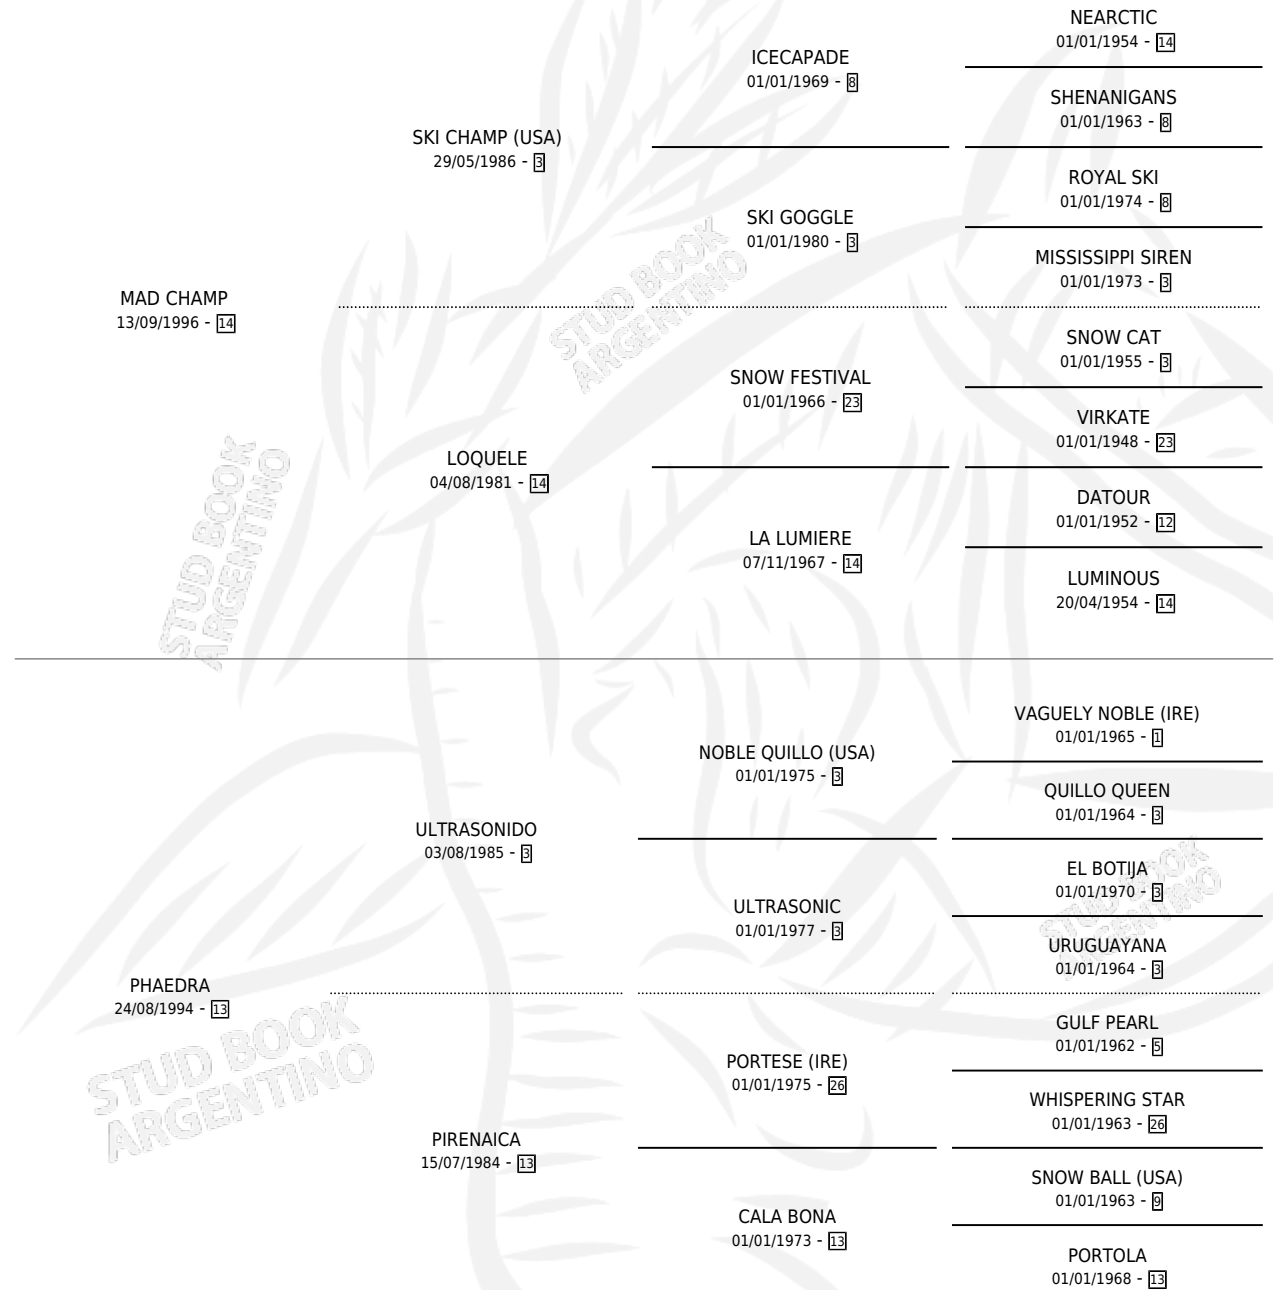

CHAM PEY

por MAD CHAMP y PHAEDRA por ULTRASONIDO

Argentina · Macho · Tordillo · SP · 26/09/2007
Familia 13-c · Volumen 39

ESTADO

TIPIFICACIÓN SANGUÍNEA	X
TIPIFICACIÓN POR ADN	✓
PASAPORTE	✓
IDENTIFICACIÓN POR MICROCHIP	✓
REPRODUCTOR	X

Lugar de nacimiento: Campo particular

Criador: Pessio Luis Enrique

PEDIGREE

CAMPAÑA

Solo carreras oficiales de Argentina

POR EDAD

EDAD	CC	1°	2°	3°	4°	5°	NP	CLC	CLG	CLCG1	CLGG1	IMPORTE	GANANCIA / CC
3 AÑOS	5	0	0	0	1	1	3	0	0	0	0	\$4,850	\$970
4 AÑOS	8	2	1	2	0	0	3	0	0	0	0	\$92,660	\$11,583
TOTALES	13	2	1	2	1	1	6	0	0	0	0	\$97,510	\$7,501
%		15.4%	7.7%	15.4%	7.7%	7.7%	46.2%	0.0%	0.0%	0.0%	0.0%		

Ganador de 2 carreras en Palermo - \$97,510, a los 4 años.

POR DISTANCIA

HIPODROMO	CC	1°	2°	3°	4°	5°	NP	CLC	CLG	CLCG1	CLGG1	IMPORTE
PALERMO	10	2	1	1	0	1	5	0	0	0	0	\$88,350
1000 MTS	7	2	1	0	0	0	4	0	0	0	0	\$79,250
1200 MTS	3	0	0	1	0	1	1	0	0	0	0	\$9,100
LA PLATA	1	0	0	1	0	0	0	0	0	0	0	\$6,210
1100 MTS	1	0	0	1	0	0	0	0	0	0	0	\$6,210
SAN ISIDRO	2	0	0	0	1	0	1	0	0	0	0	\$2,950
1200 MTS	2	0	0	0	1	0	1	0	0	0	0	\$2,950