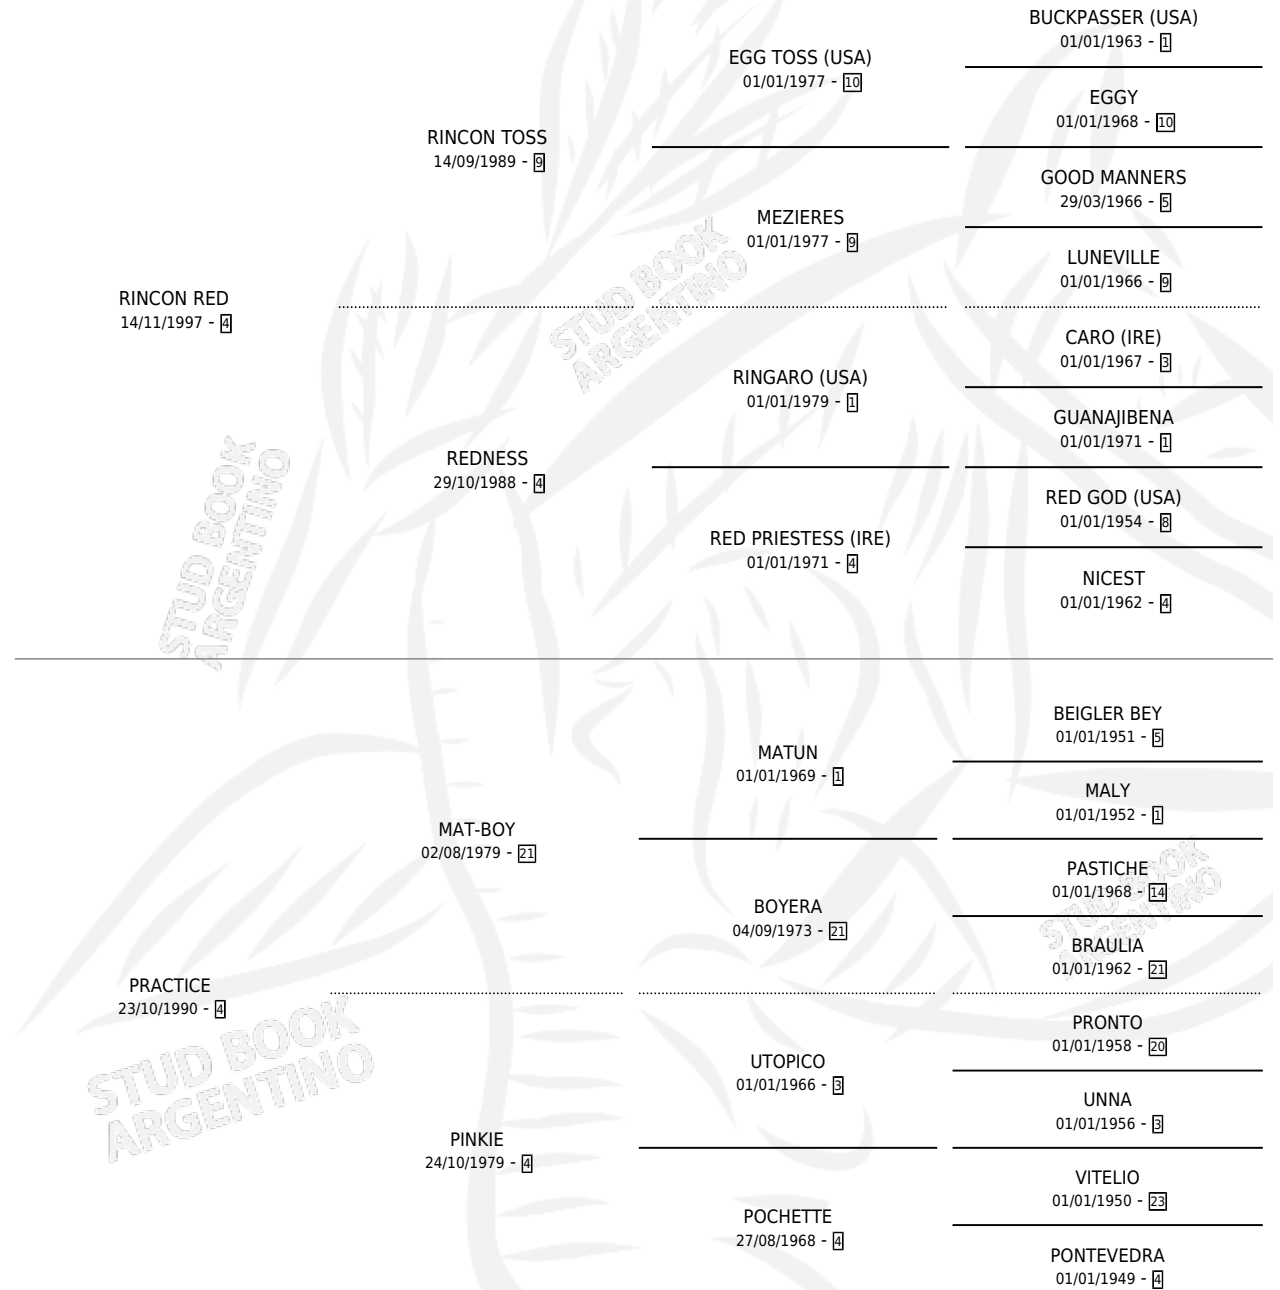

SPRING RED

por RINCON RED y PRACTICE por MAT-BOY

Argentina · Hembra · Zaino · SP · 21/09/2007
Familia 4-k · Volumen 39

ESTADO

TIPIFICACIÓN SANGUÍNEA	X
TIPIFICACIÓN POR ADN	✓
PASAPORTE	✓
IDENTIFICACIÓN POR MICROCHIP	✓
REPRODUCTOR	X

Lugar de nacimiento: Los Paraisos

Criador: Los Paraisos

PEDIGREE

CAMPAÑA

Solo carreras oficiales de Argentina

POR EDAD

EDAD	CC	1°	2°	3°	4°	5°	NP	CLC	CLG	CLCG1	CLGG1	IMPORTE	GANANCIA / CC
3 AÑOS	2	0	0	0	0	0	2	0	0	0	0	\$0	\$0
TOTALES	2	0	0	0	0	0	2	0	0	0	0	\$0	\$0
%		0.0%	0.0%	0.0%	0.0%	0.0%	100%	0.0%	0.0%	0.0%	0.0%		