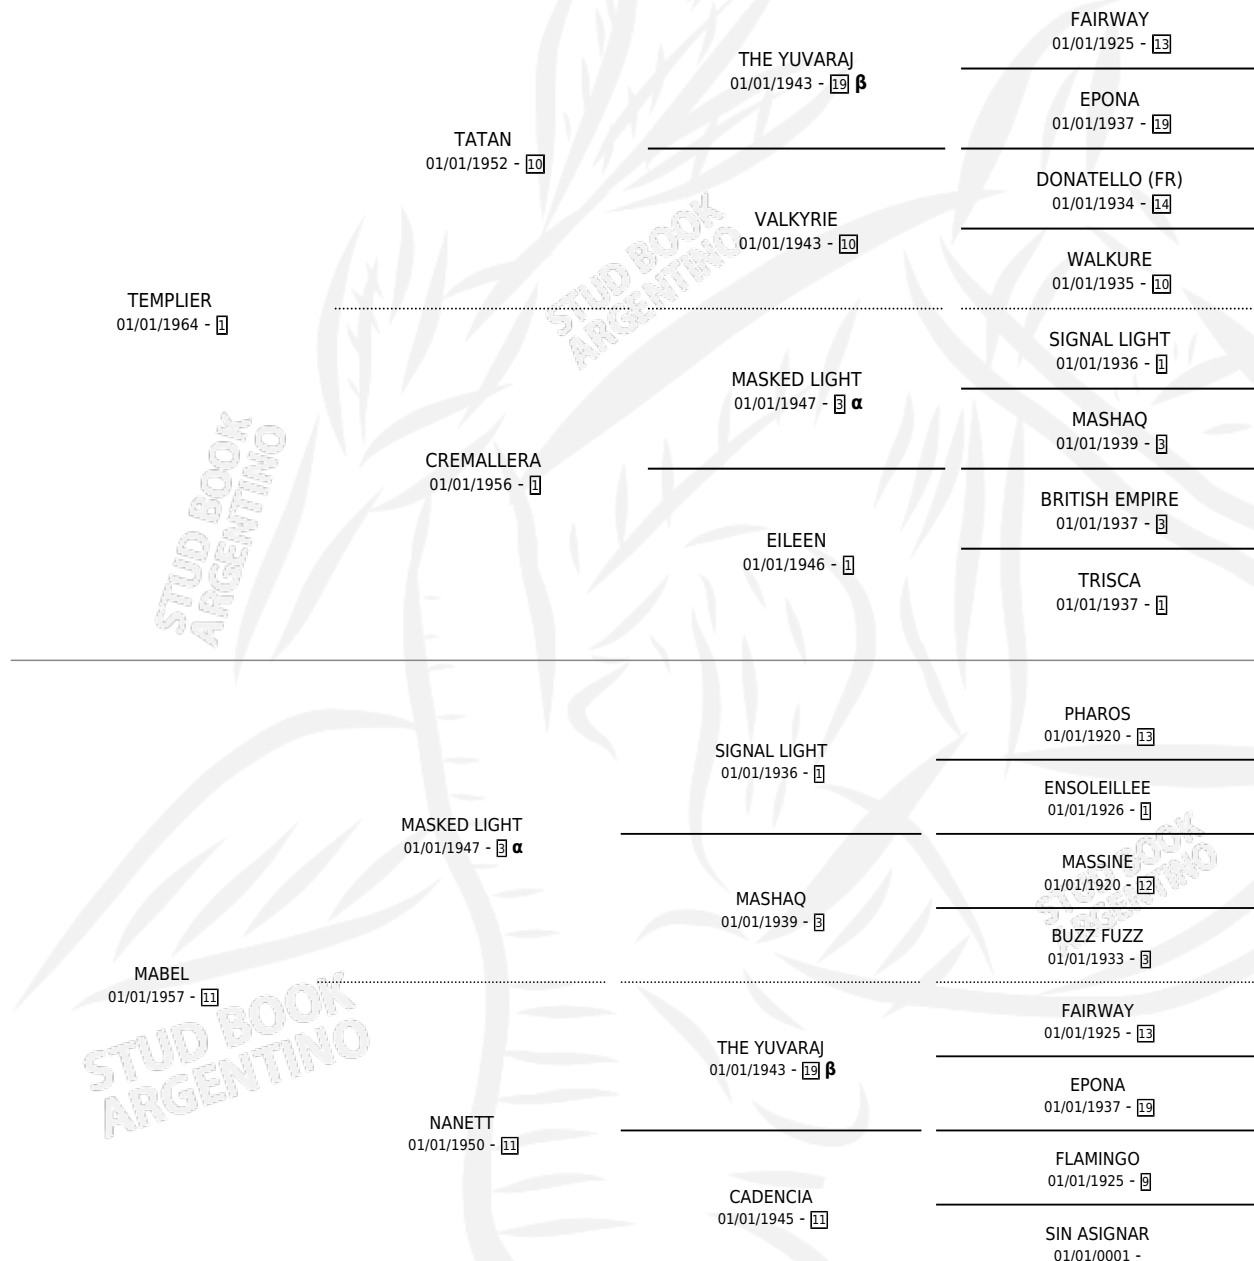

GOLDEN LIGHT

por **TEMPLIER** y **MABEL** por **MASKED LIGHT**

PEDIGREE

Argentina · Hembra · Zaino Colorado · SP · 01/01/1975
Familia 11-f · Volumen 29

ESTADO

TIPIFICACIÓN SANGUÍNEA	X
TIPIFICACIÓN POR ADN	X
PASAPORTE	X
IDENTIFICACIÓN POR MICROCHIP	X
REPRODUCTOR	✓

Lugar de nacimiento: Campo particular

Criador: Sin dato

~

HIJOS

	MACHOS	HEMBRAS
4 NACIERON	1	3
2 CORRIERON	0	2
1 GANARON	0	1
0 GANADORES CL	0 GANADORES GR	0 GANADORES G1

INBREEDING : **α,β**

**S**mientos **2** / Efectividad **28.57%**

PADRILLO	PRODUCTO	CRIADOR	1ER SERVICIO	ÚLTIMO SERVICIO
ALL OUT	∅		28/10/1991	29/10/1991
GOLDEN LIGHT	∅		16/11/1990	04/12/1990
SIN ASIGNAR	∅		31/12/1986	31/12/1986
ARETINO	TINAGOL (H A, 20/11/1986)	WOROCHOB BASILIO JOSE	17/12/1985	19/12/1985
ARETINO	TEM-LIGHT (M ZC, 05/11/1984)	SIN DATO		
ARETINO	∅			
SIN ASIGNAR	∅			