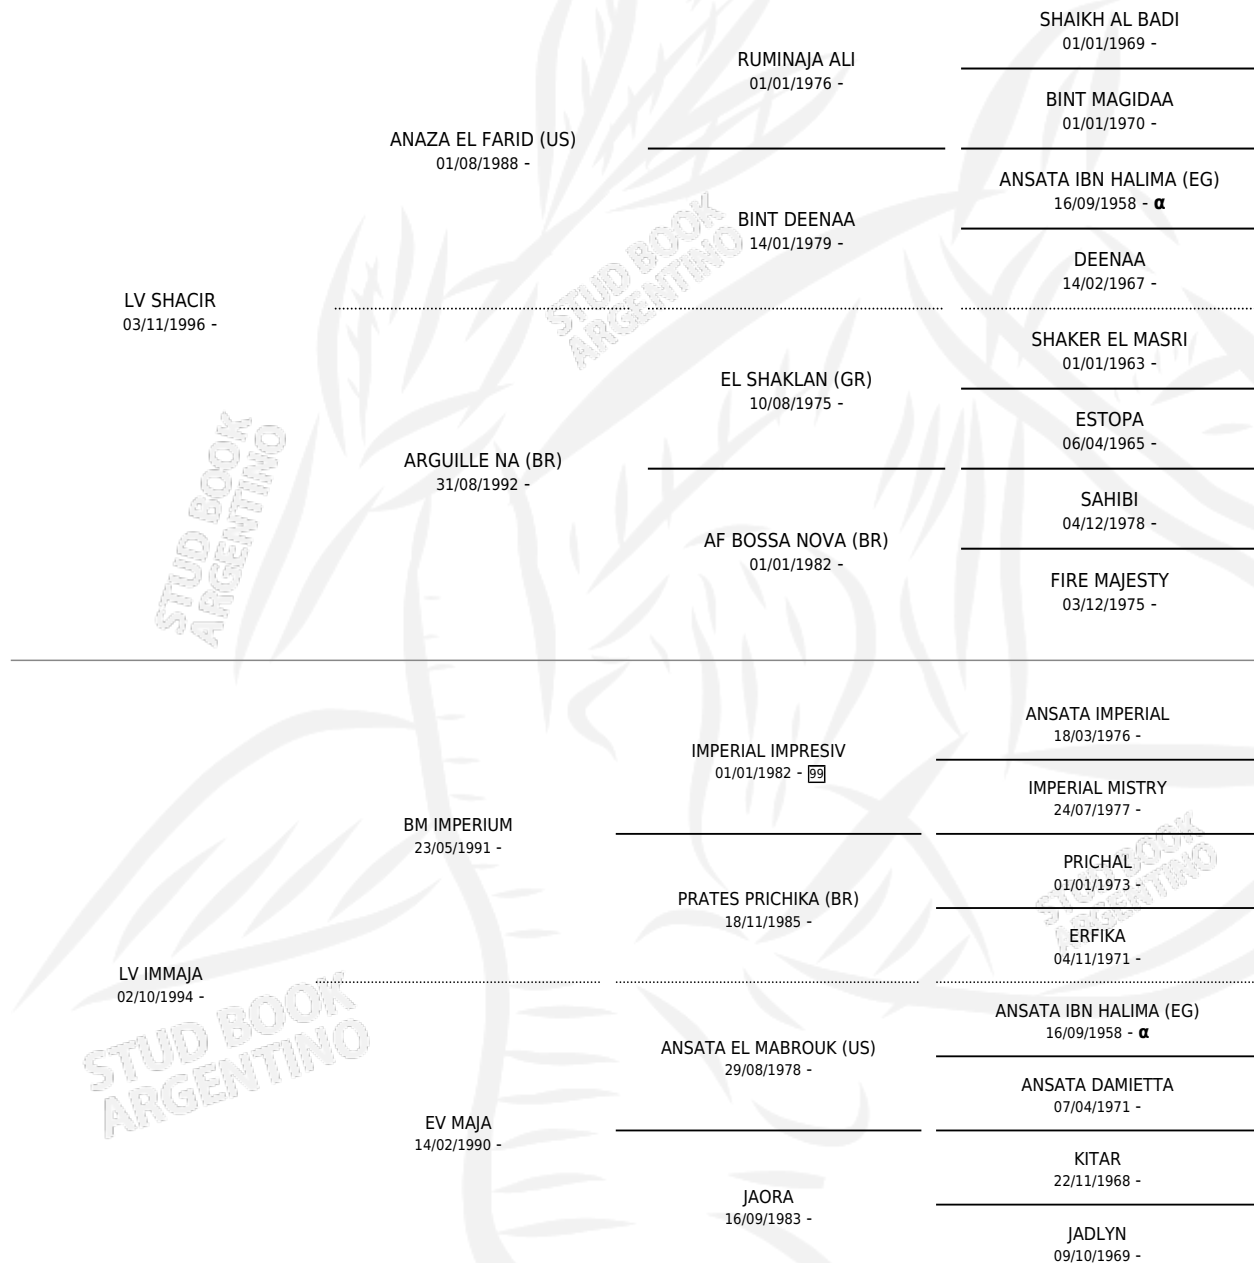

LV ABBAS GHAZI

por LV SHACIR y LV IMMAJA por BM IMPERIUM

Argentina · Macho · Alazan · AP · 20/09/2007
Familia · Volumen 39

ESTADO

TIPIFICACIÓN SANGUÍNEA	X
TIPIFICACIÓN POR ADN	X
PASAPORTE	X
IDENTIFICACIÓN POR MICROCHIP	X
REPRODUCTOR	X

Lugar de nacimiento: La Sofia

Criador: Sin dato

PEDIGREE

INBREEDING : α

LV ABBAS GHAZI

Datos oficiales del Stud Book Argentino

Documento generado el 06/05/2026

studbook.org.ar