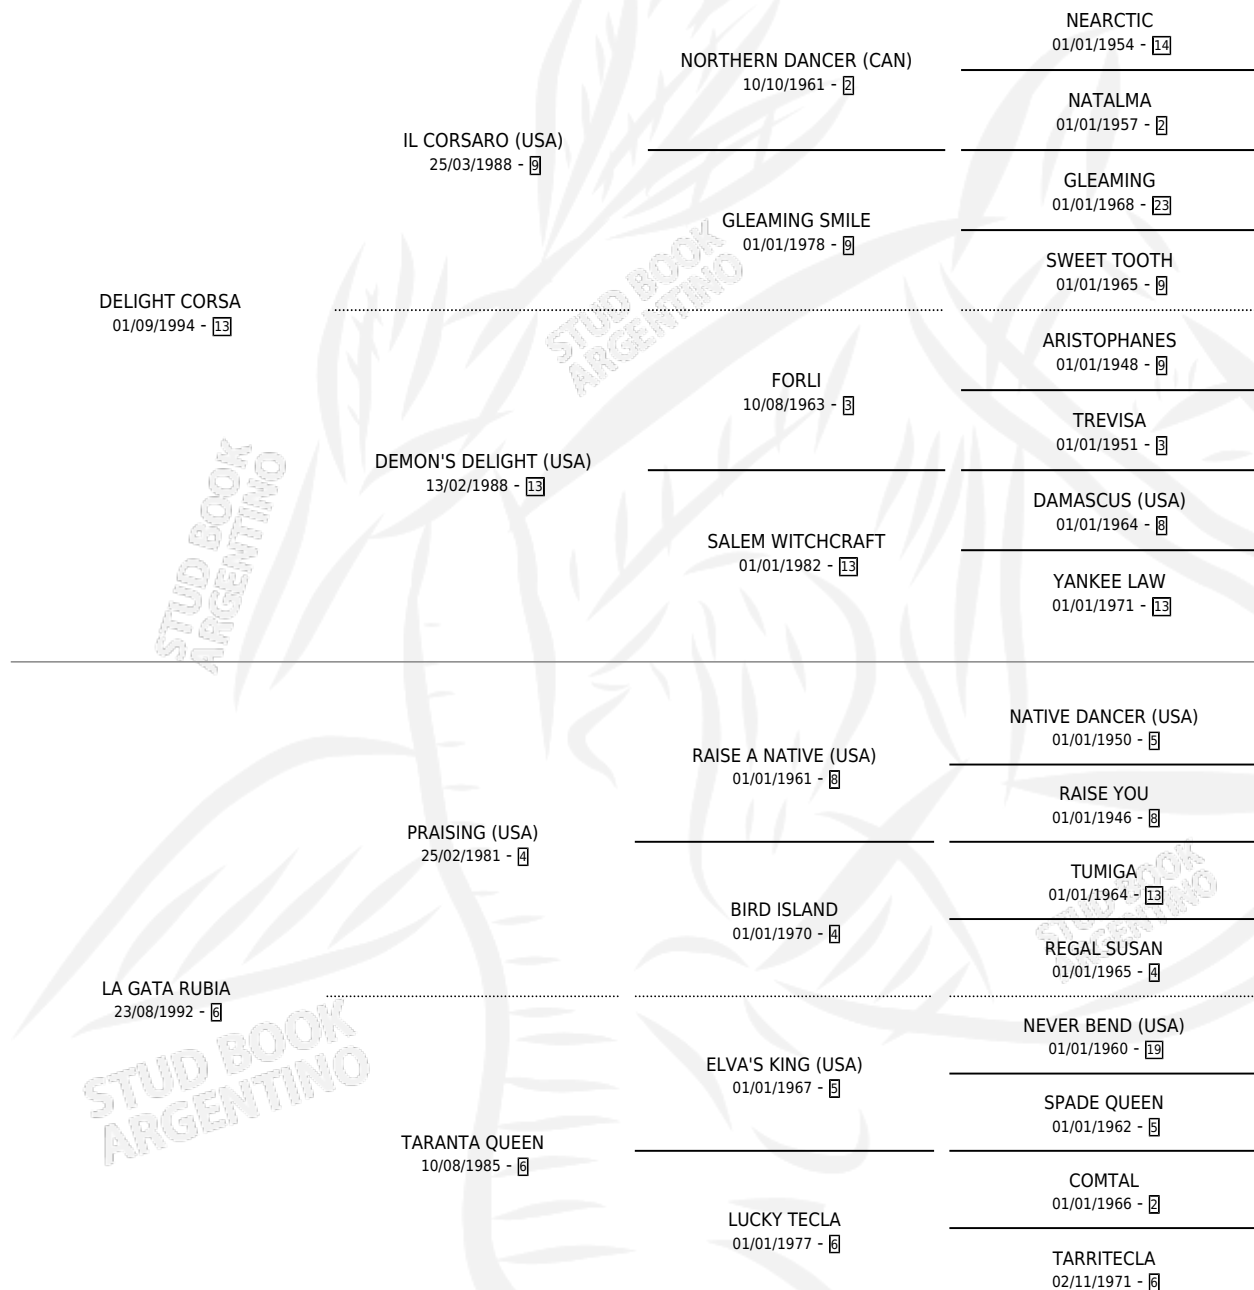

CLAUDIA RUBIA

por DELIGHT CORSA y LA GATA RUBIA por PRAISING (USA)

Argentina · Hembra · Alazan · SP · 14/09/2007
Familia 6-f · Volumen 39

ESTADO

TIPIFICACIÓN SANGUÍNEA	X
TIPIFICACIÓN POR ADN	X
PASAPORTE	X
IDENTIFICACIÓN POR MICROCHIP	X
REPRODUCTOR	X

Lugar de nacimiento: Quenuma
Criador: Chambon Nestor Raul

PEDIGREE

CLAUDIA RUBIA

Datos oficiales del Stud Book Argentino

Documento generado el 12/05/2026

studbook.org.ar