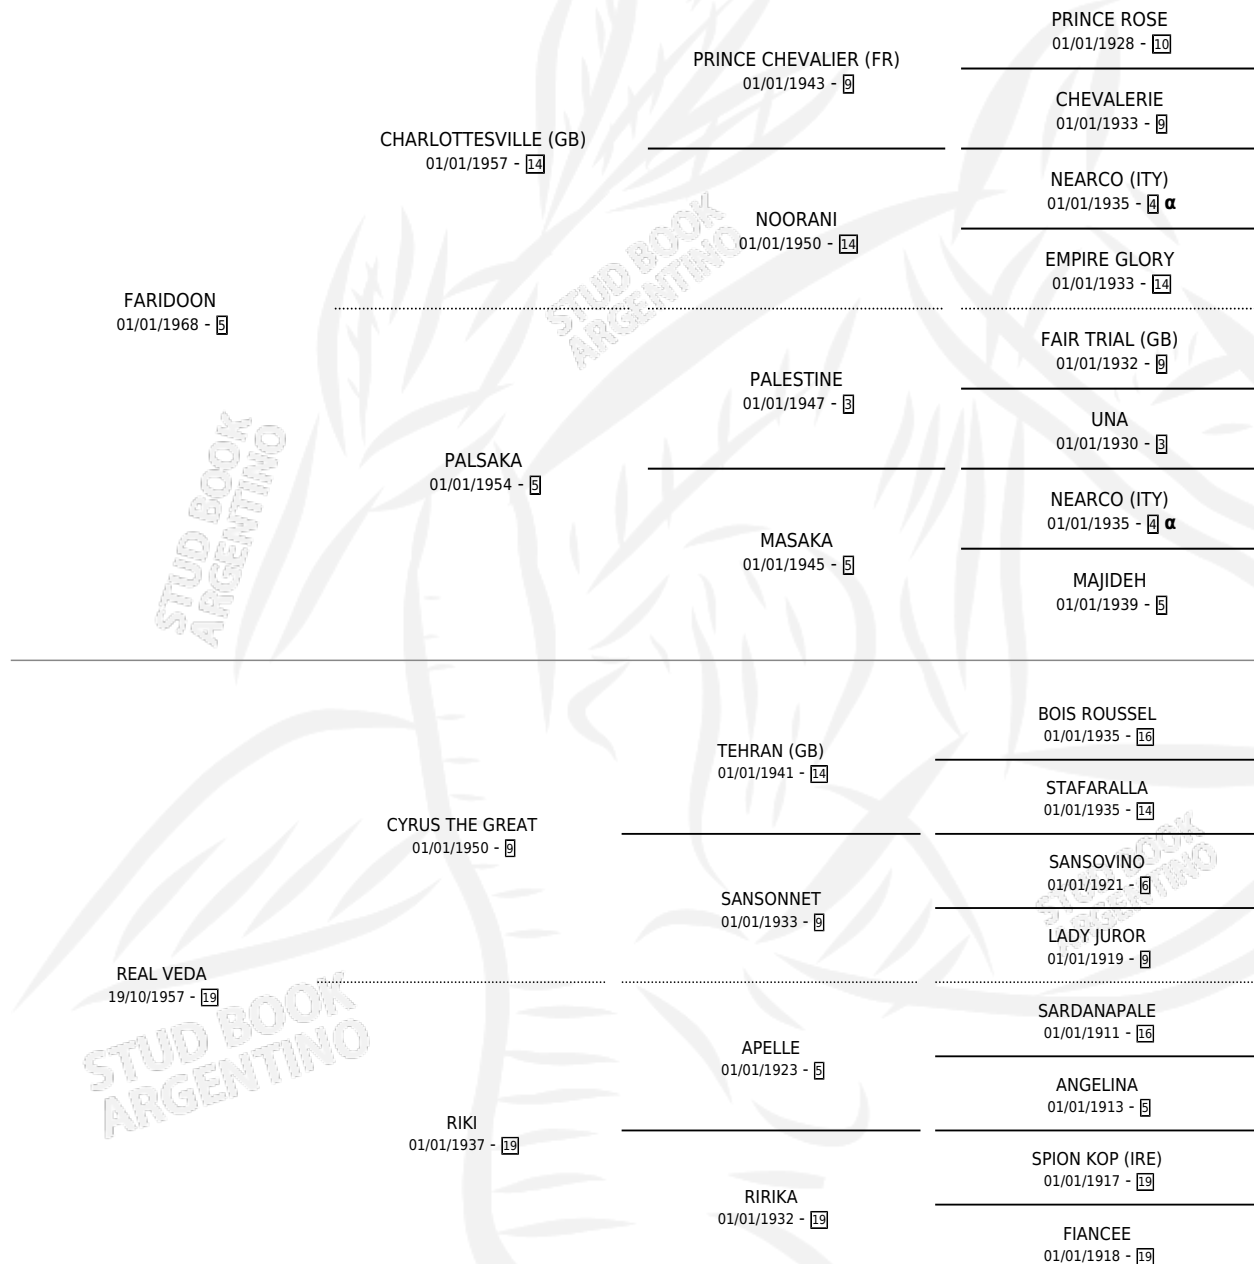

RALLY

PEDIGREE

por FARIDOOON y REAL VEDA por CYRUS THE GREAT

Argentina · Hembra · Zaino · SP · 06/10/1975
Familia 19 · Volumen 29

ESTADO

TIPIFICACIÓN SANGUÍNEA	X
TIPIFICACIÓN POR ADN	X
PASAPORTE	X
IDENTIFICACIÓN POR MICROCHIP	X
REPRODUCTOR	✓

Lugar de nacimiento: Campo particular

Criador: Sin dato

~

HIJOS

	MACHOS	HEMBRAS
9 NACIERON	6	3
7 CORRIERON	5	2
6 GANARON	4	2
0 GANADORES CL	0 GANADORES GR	0 GANADORES G1

INBREEDING : α

CAMPAÑA

Solo carreras oficiales de Argentina