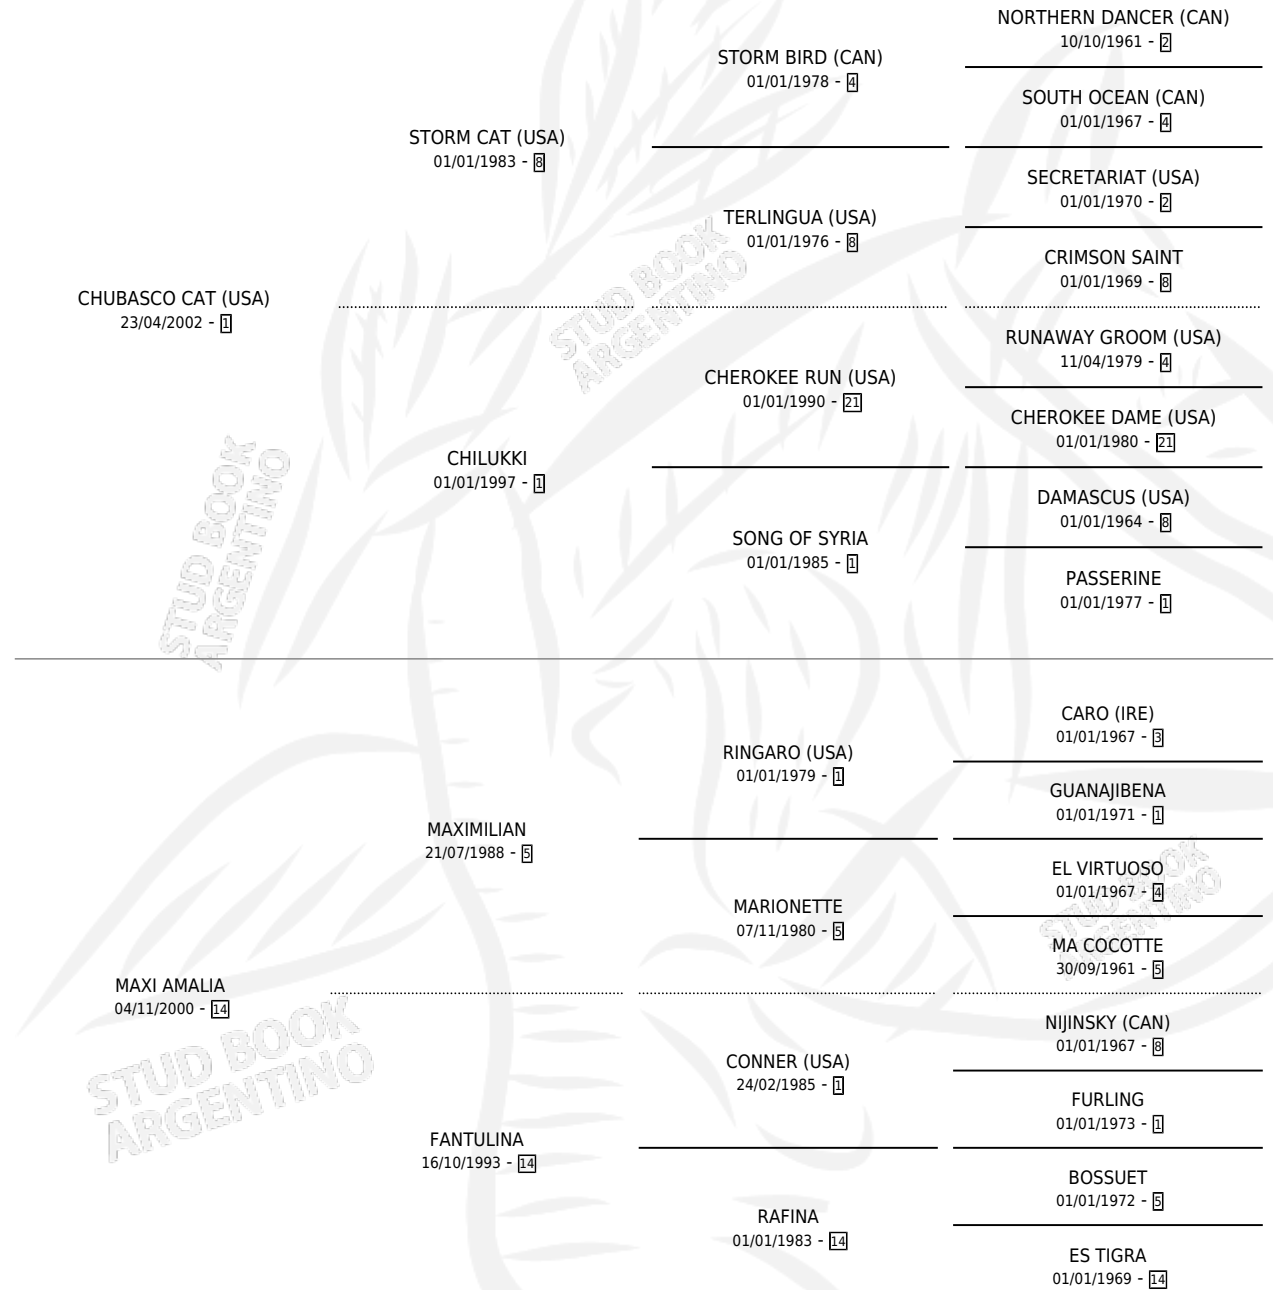

AMALIA CAT

por **CHUBASCO CAT (USA)** y **MAXI AMALIA** por **MAXIMILIAN**

Argentina · Hembra · Zaino · SP · 06/10/2007
Familia 14-a · Volumen 39

ESTADO

TIPIFICACIÓN SANGUÍNEA	X
TIPIFICACIÓN POR ADN	✓
PASAPORTE	✓
IDENTIFICACIÓN POR MICROCHIP	✓
REPRODUCTOR	✓

Lugar de nacimiento: Don Teo

Criador: Don Teo

~

HIJOS

	MACHOS	HEMBRAS
3 NACIERON	2	1
2 CORRIERON	2	0
1 GANARON	1	0
0 GANADORES CL	0 GANADORES GR	0 GANADORES G1

PEDIGREE

S

mientos 3 / Efectividad 75.00%