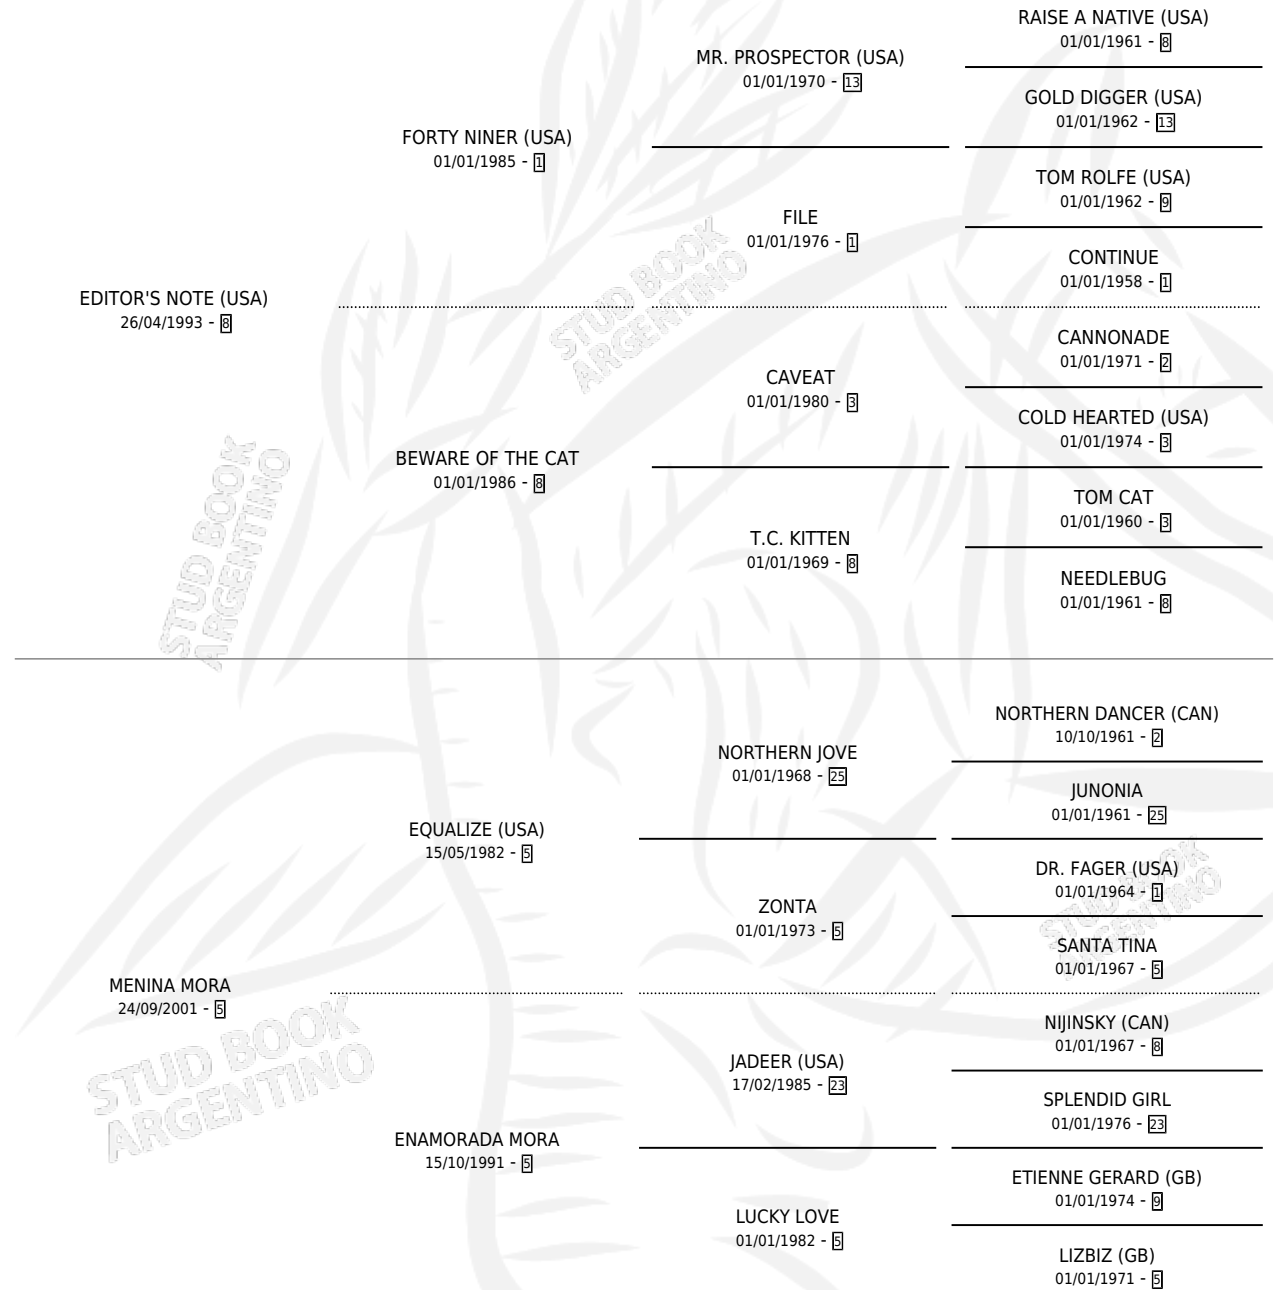

GALATEA MORA

por **EDITOR'S NOTE (USA)** y **MENINA MORA** por **EQUALIZE (USA)**

Argentina · Hembra · Alazan · SP · 21/10/2007
Familia 5-h · Volumen 39

ESTADO

TIPIFICACIÓN SANGUÍNEA	X
TIPIFICACIÓN POR ADN	✓
PASAPORTE	✓
IDENTIFICACIÓN POR MICROCHIP	✓
REPRODUCTOR	✓

Lugar de nacimiento: Los Moros
Criador: Juri Jose

~

HIJOS

	MACHOS	HEMBRAS
6 NACIERON	4	2
3 CORRIERON	3	0
1 GANARON	1	0
0 GANADORES CL	0 GANADORES GR	0 GANADORES G1

PEDIGREE