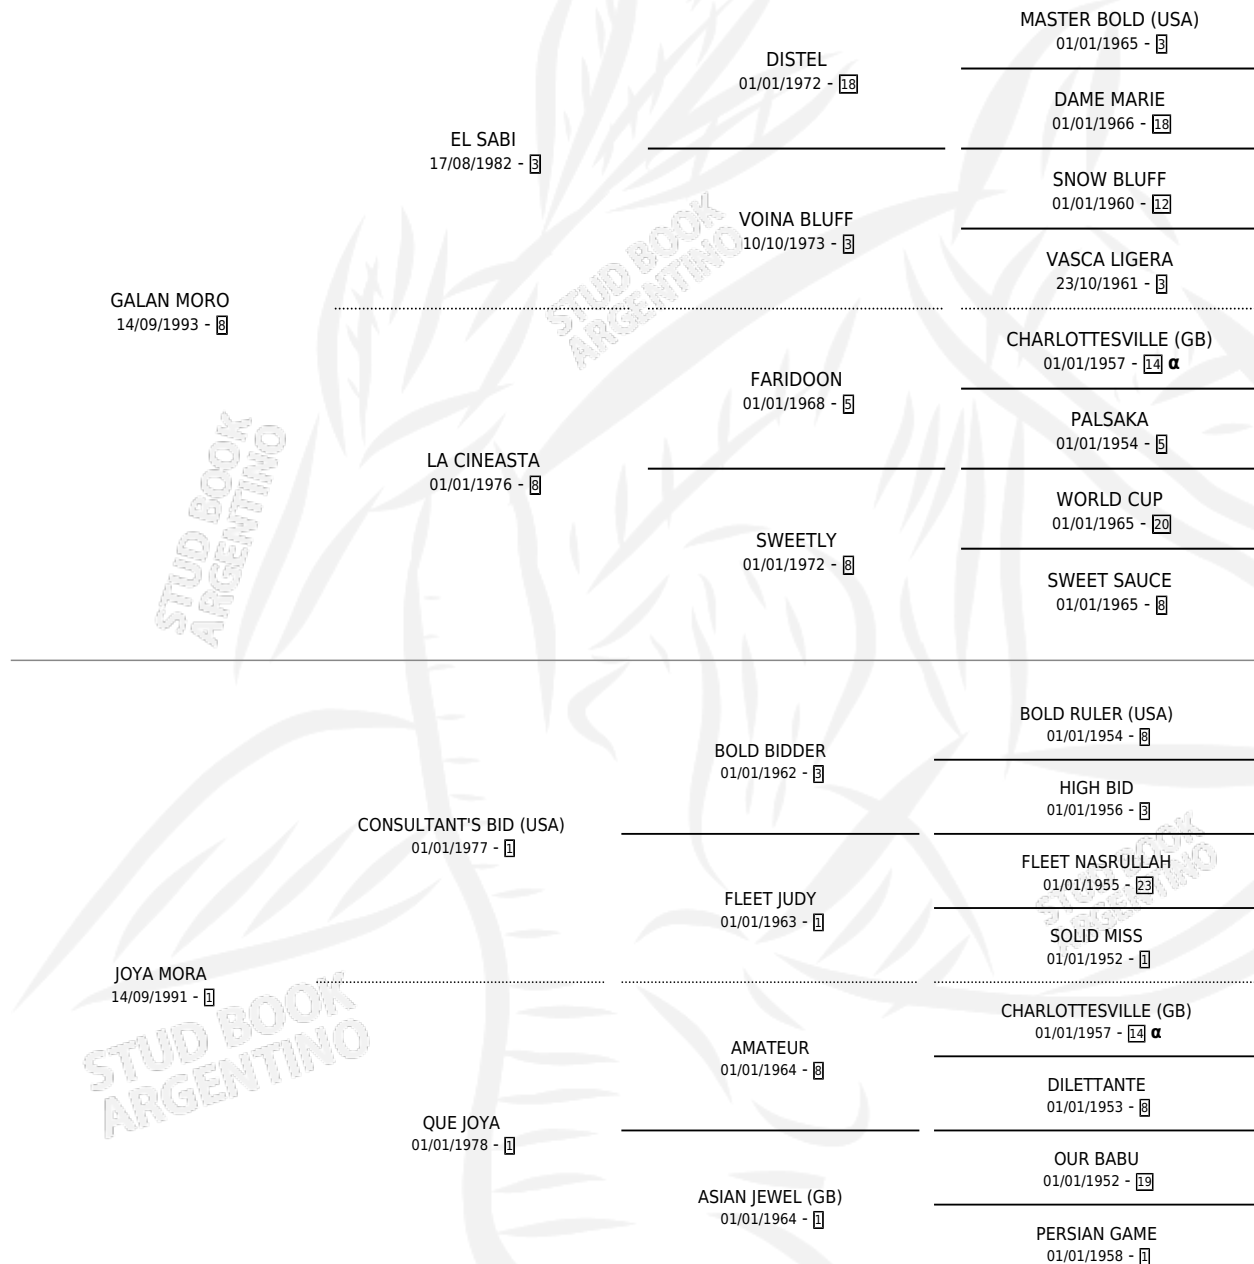

PIGMALEON MORO

por GALAN MORO y JOYA MORA por CONSULTANT'S BID (USA)

Argentina · Macho · Zaino · SP · 12/10/2007
Familia 1-t · Volumen 39

ESTADO

TIPIFICACIÓN SANGUÍNEA	X
TIPIFICACIÓN POR ADN	✓
PASAPORTE	✓
IDENTIFICACIÓN POR MICROCHIP	✓
REPRODUCTOR	X

Lugar de nacimiento: Los Moros
Criador: Juri Jose

PEDIGREE

INBREEDING : α