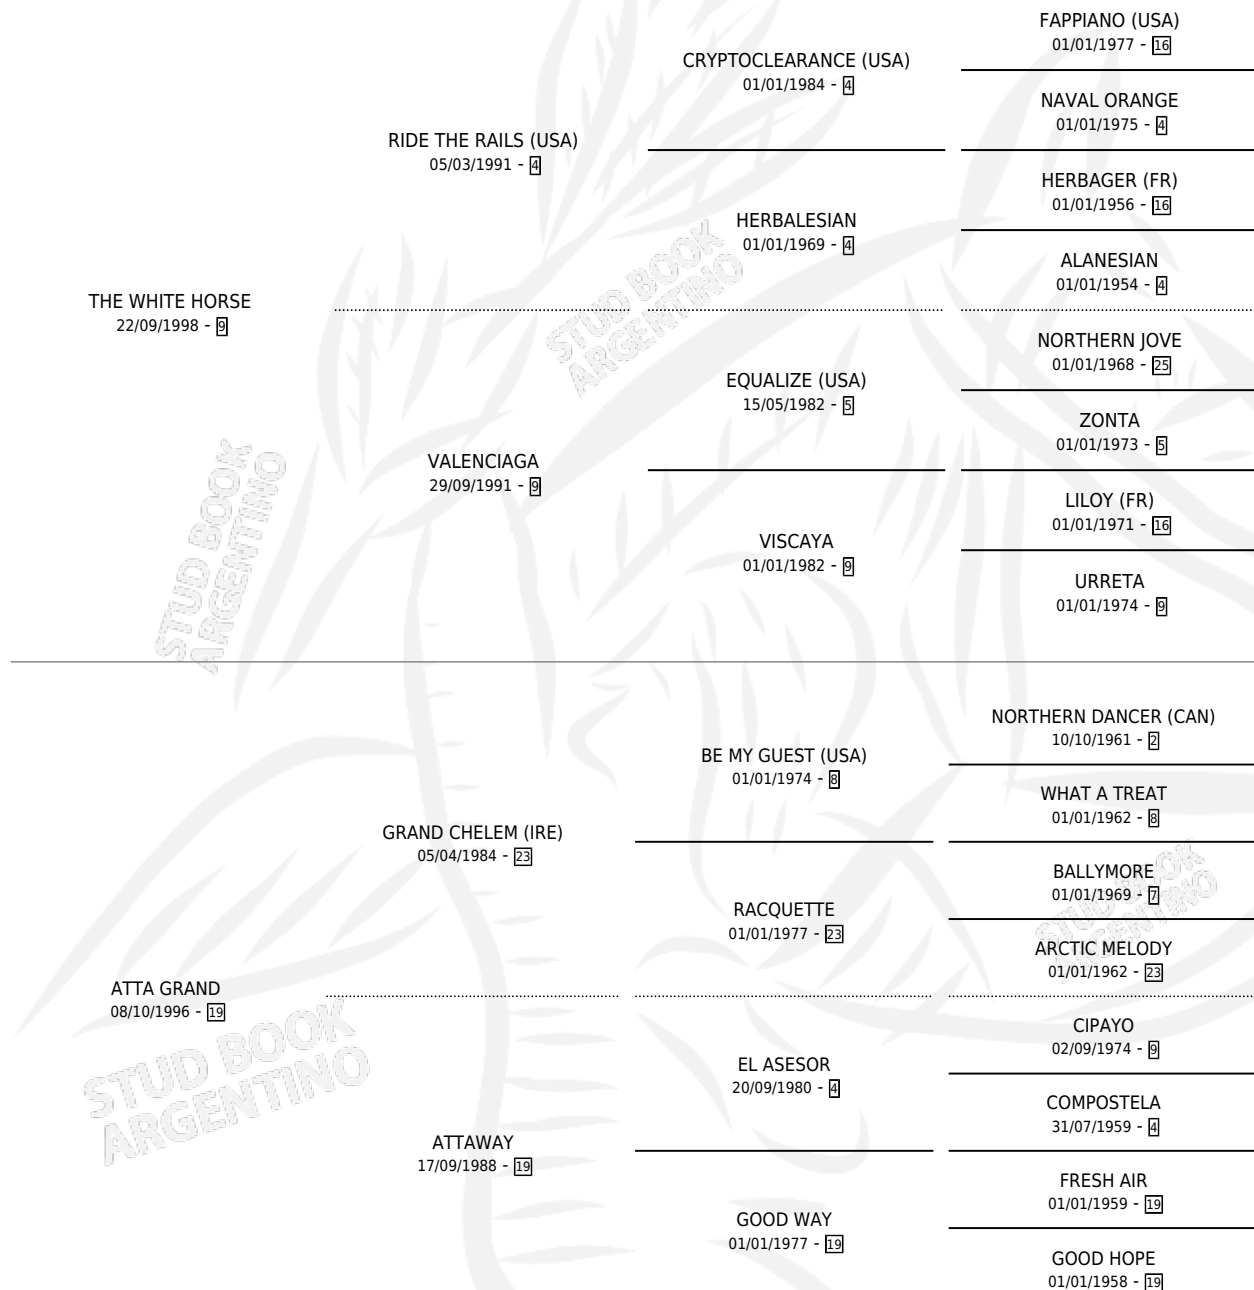

VALENTINA WHITE

por THE WHITE HORSE y ATTA GRAND por GRAND CHELEM (IRE)

Argentina · Hembra · Alazan · SP · 12/10/2007
Familia 19-c · Volumen 39

ESTADO

TIPIFICACIÓN SANGUÍNEA	X
TIPIFICACIÓN POR ADN	✓
PASAPORTE	✓
IDENTIFICACIÓN POR MICROCHIP	✓
REPRODUCTOR	✓

Lugar de nacimiento: La Huella
Criador: Vallo Mario Alfredo

PEDIGREE

CAMPAÑA

Solo carreras oficiales de Argentina

POR EDAD

EDAD	CC	1°	2°	3°	4°	5°	NP	CLC	CLG	CLCG1	CLGG1	IMPORTE	GANANCIA / CC
3 AÑOS	3	0	0	1	0	0	2	0	0	0	0	\$8,850	\$2,950
4 AÑOS	5	0	0	1	0	3	1	0	0	0	0	\$11,440	\$2,288
5 AÑOS	3	1	0	0	0	0	2	0	0	0	0	\$21,500	\$7,167
TOTALES	11	1	0	2	0	3	5	0	0	0	0	\$41,790	\$3,799
%		9.1%	0.0%	18.2%	0.0%	27.3%	45.5%	0.0%	0.0%	0.0%	0.0%		

Ganadora en La Plata - \$41,790, a los 5 años.

POR DISTANCIA

HIPODROMO	CC	1°	2°	3°	4°	5°	NP	CLC	CLG	CLCG1	CLGG1	IMPORTE
LA PLATA	5	1	0	0	0	2	2	0	0	0	0	\$26,540
1100 MTS	3	0	0	0	0	1	2	0	0	0	0	\$2,520
1000 MTS	2	1	0	0	0	1	0	0	0	0	0	\$24,020
PALERMO	6	0	0	2	0	1	3	0	0	0	0	\$15,250
1000 MTS	6	0	0	2	0	1	3	0	0	0	0	\$15,250