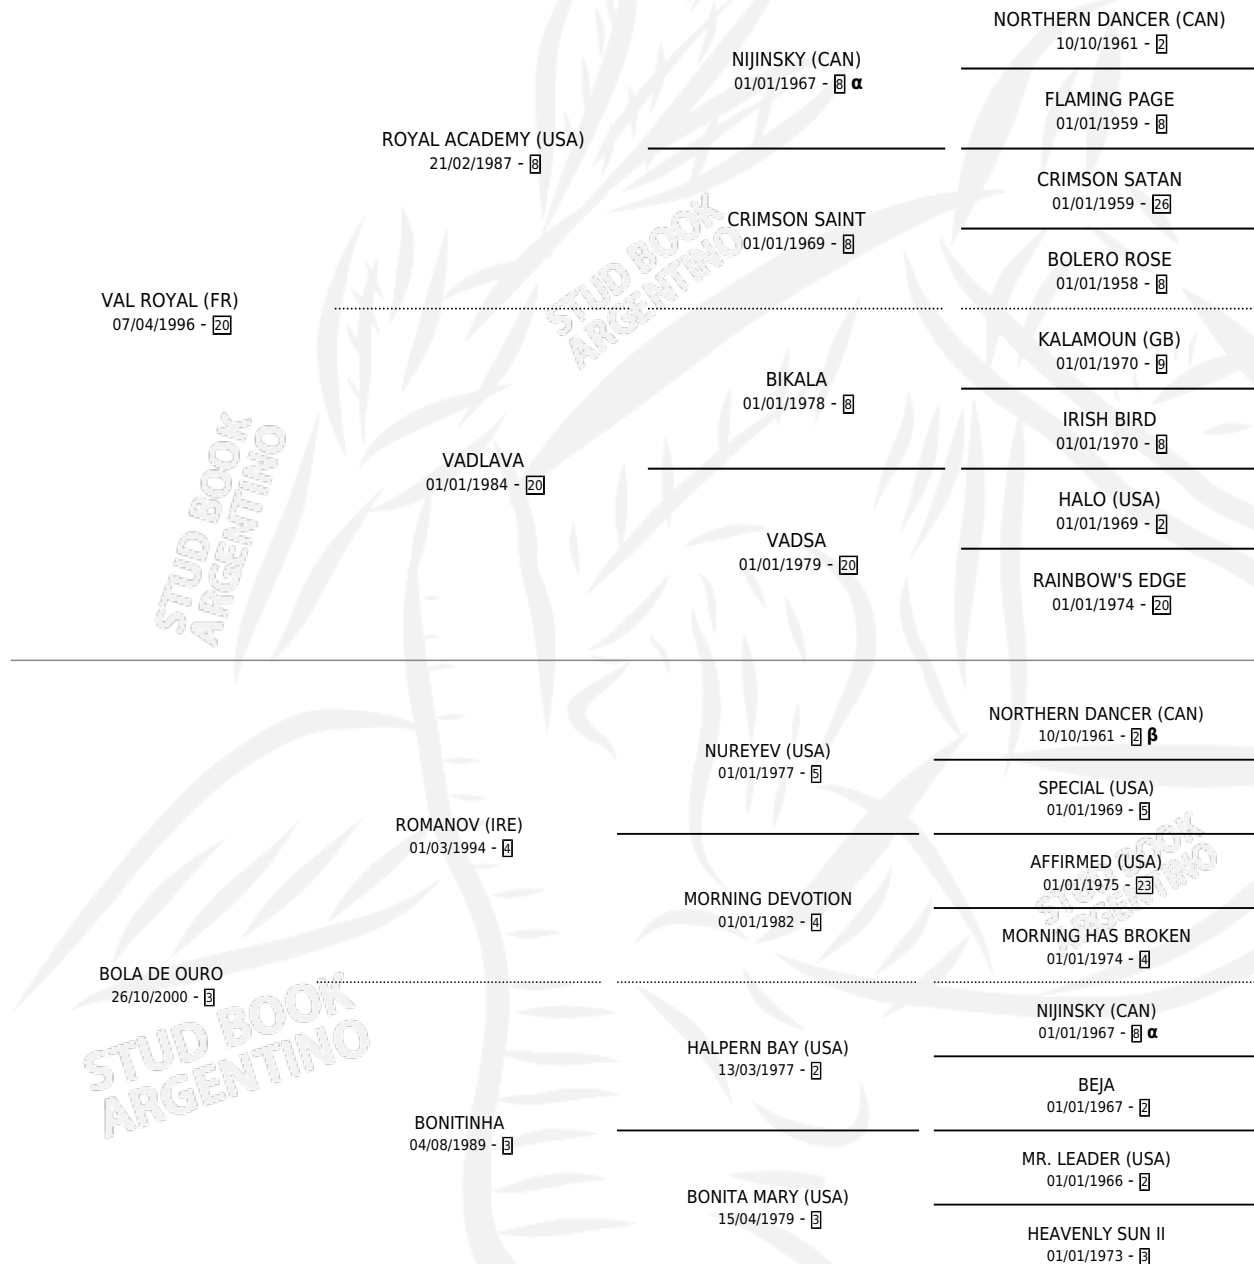

BREAK THRU

por VAL ROYAL (FR) y BOLA DE OURO por ROMANOV (IRE)

Argentina · Hembra · Zaino · SP · 06/10/2007
Familia 3-h · Volumen 39

ESTADO

TIPIFICACIÓN SANGUÍNEA	X
TIPIFICACIÓN POR ADN	✓
PASAPORTE	✓
IDENTIFICACIÓN POR MICROCHIP	✓
REPRODUCTOR	✓

Lugar de nacimiento: Don Jesus
Criador: Don Jesus

PEDIGREE

INBREEDING : α, β

CAMPAÑA

Solo carreras oficiales de Argentina

POR EDAD

EDAD	CC	1°	2°	3°	4°	5°	NP	CLC	CLG	CLCG1	CLGG1	IMPORTE	GANANCIA / CC
4 AÑOS	1	0	0	0	0	0	1	0	0	0	0	\$0	\$0
TOTALES	1	0	0	0	0	0	1	0	0	0	0	\$0	\$0
%		0.0%	0.0%	0.0%	0.0%	0.0%	100%	0.0%	0.0%	0.0%	0.0%		