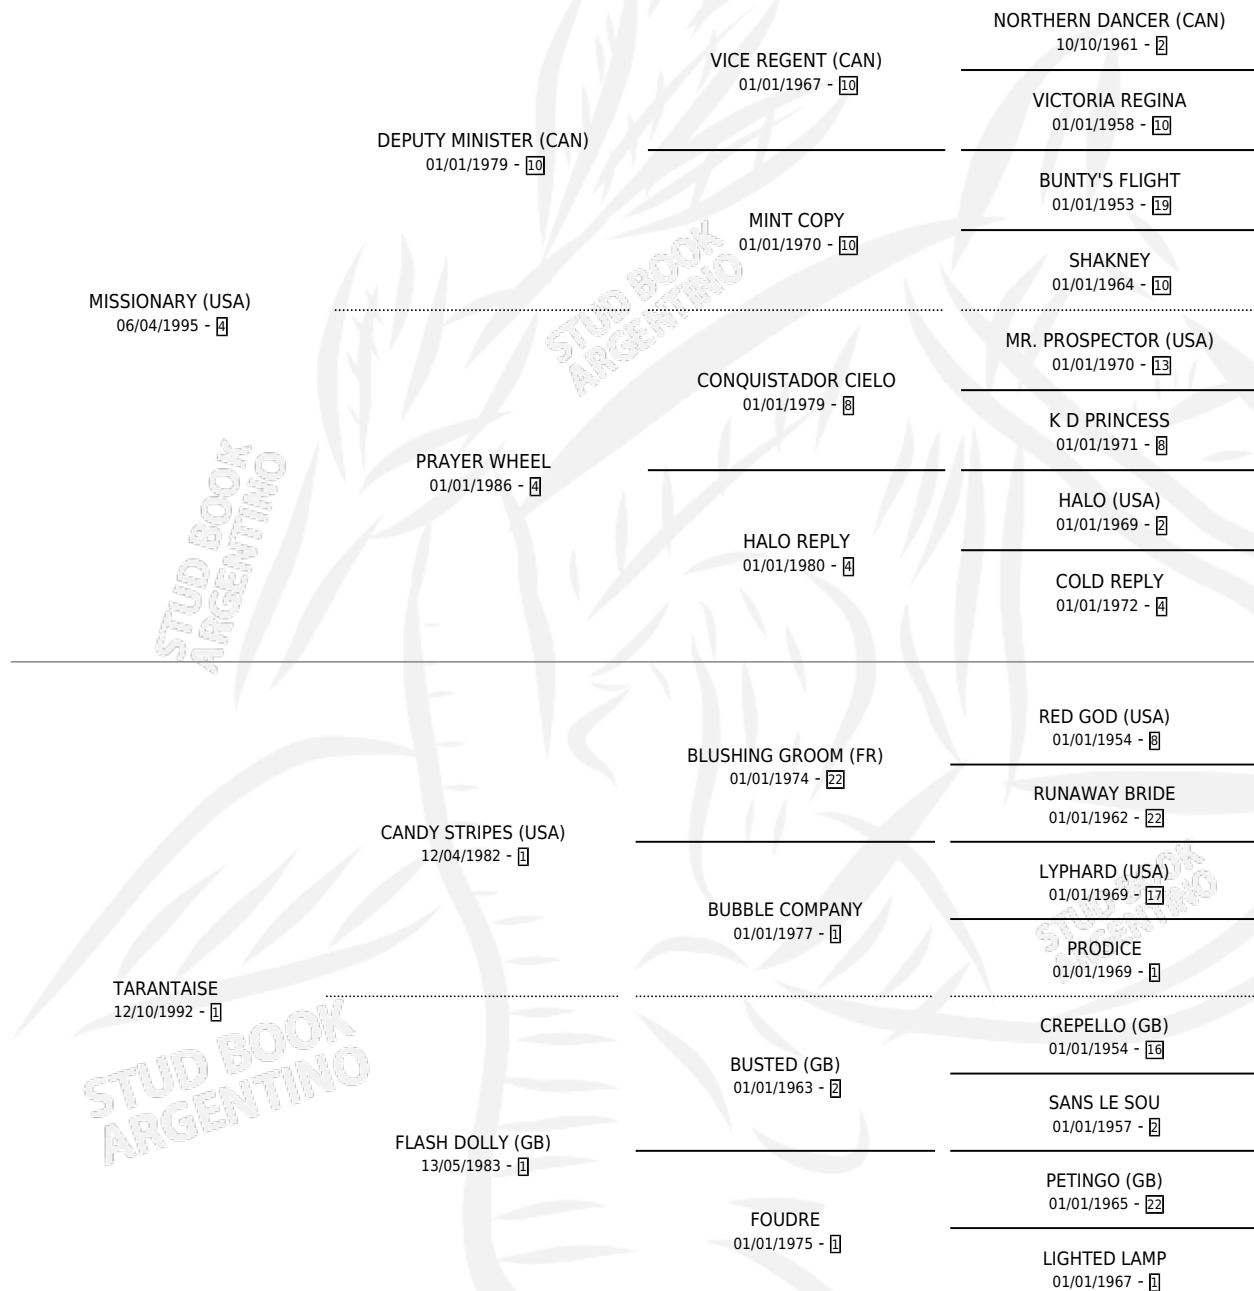

TALK TO ME

por MISSIONARY (USA) y TARANTAISE por CANDY STRIPES (USA)

Argentina · Hembra · Alazan · SP · 07/10/2007
Familia 1-s · Volumen 39

ESTADO

TIPIFICACIÓN SANGUÍNEA	X
TIPIFICACIÓN POR ADN	✓
PASAPORTE	✓
IDENTIFICACIÓN POR MICROCHIP	✓
REPRODUCTOR	X

Lugar de nacimiento: Don Jesus
Criador: Agropecuaria Pajas Blancas S. R. L.

PEDIGREE

TALK TO ME

Datos oficiales del Stud Book Argentino

Documento generado el 12/05/2026

studbook.org.ar