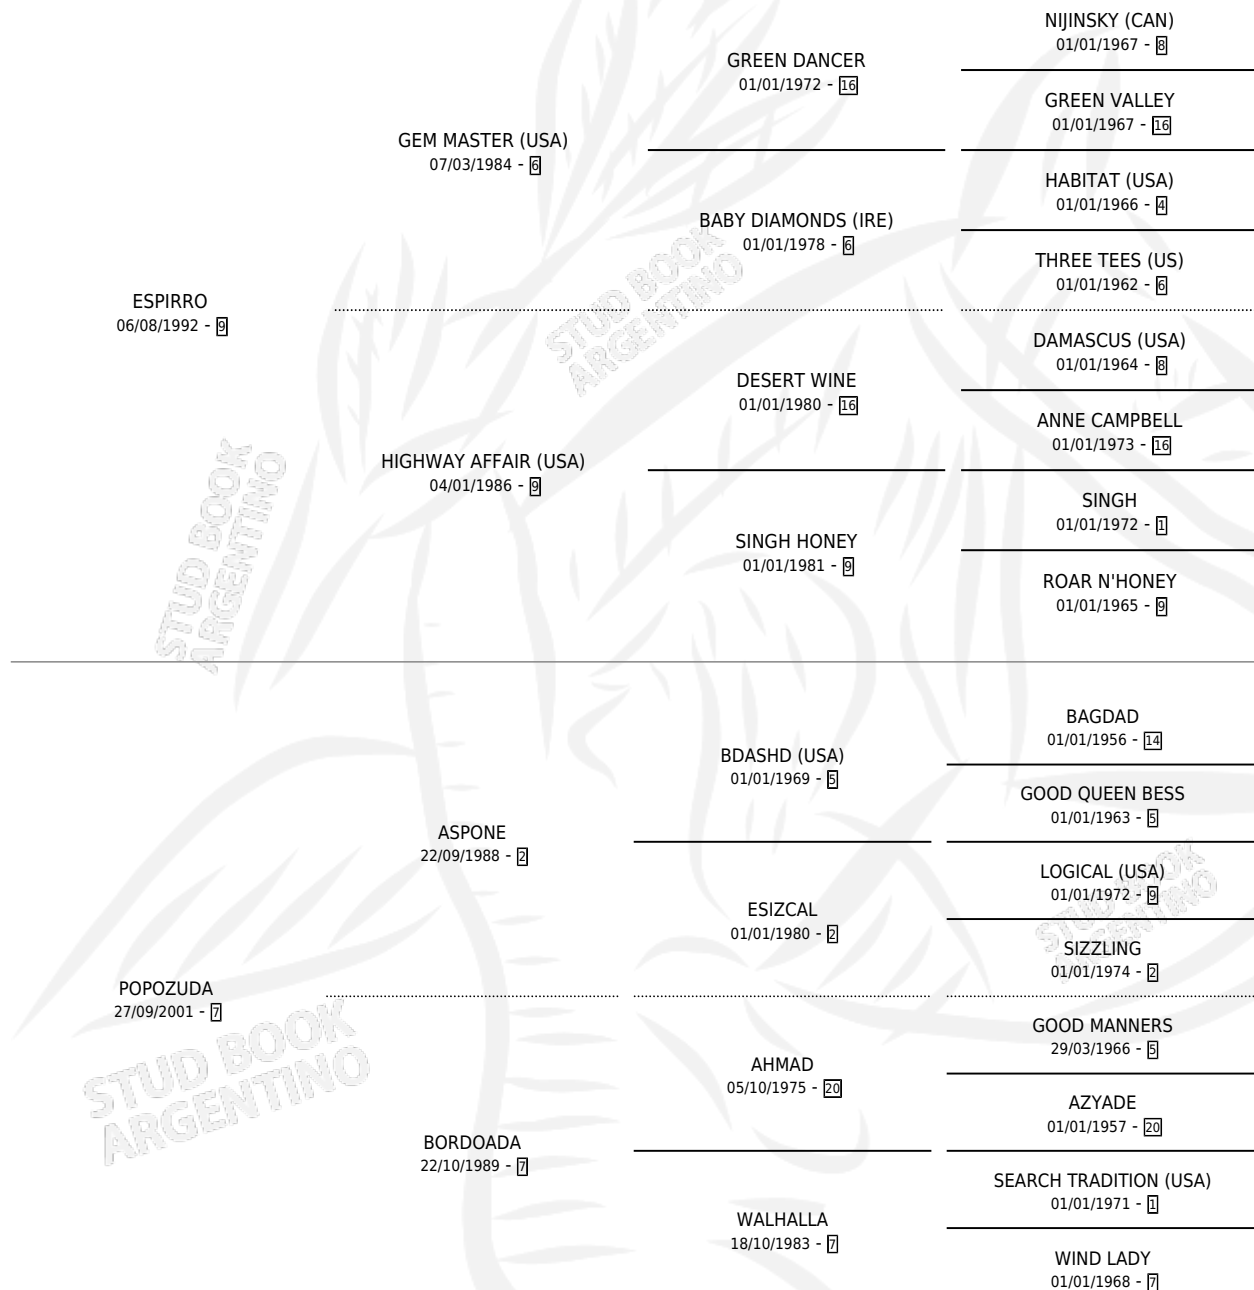

VALISER

por **ESPIRRO** y **POPOZUDA** por **ASPONE**

Argentina · Hembra · Zaino · SP · 16/09/2007
Familia 7 · Volumen 39

ESTADO

TIPIFICACIÓN SANGUÍNEA	X
TIPIFICACIÓN POR ADN	✓
PASAPORTE	✓
IDENTIFICACIÓN POR MICROCHIP	✓
REPRODUCTOR	X

Lugar de nacimiento: El Manzanar

Criador: El Manzanar

PEDIGREE

CAMPAÑA

Solo carreras oficiales de Argentina

POR EDAD

EDAD	CC	1°	2°	3°	4°	5°	NP	CLC	CLG	CLCG1	CLGG1	IMPORTE	GANANCIA / CC
3 AÑOS	3	0	0	0	0	0	3	0	0	0	0	\$0	\$0
4 AÑOS	1	0	0	0	0	0	1	0	0	0	0	\$0	\$0
TOTALES	4	0	0	0	0	0	4	0	0	0	0	\$0	\$0
%		0.0%	0.0%	0.0%	0.0%	0.0%	100%	0.0%	0.0%	0.0%	0.0%		