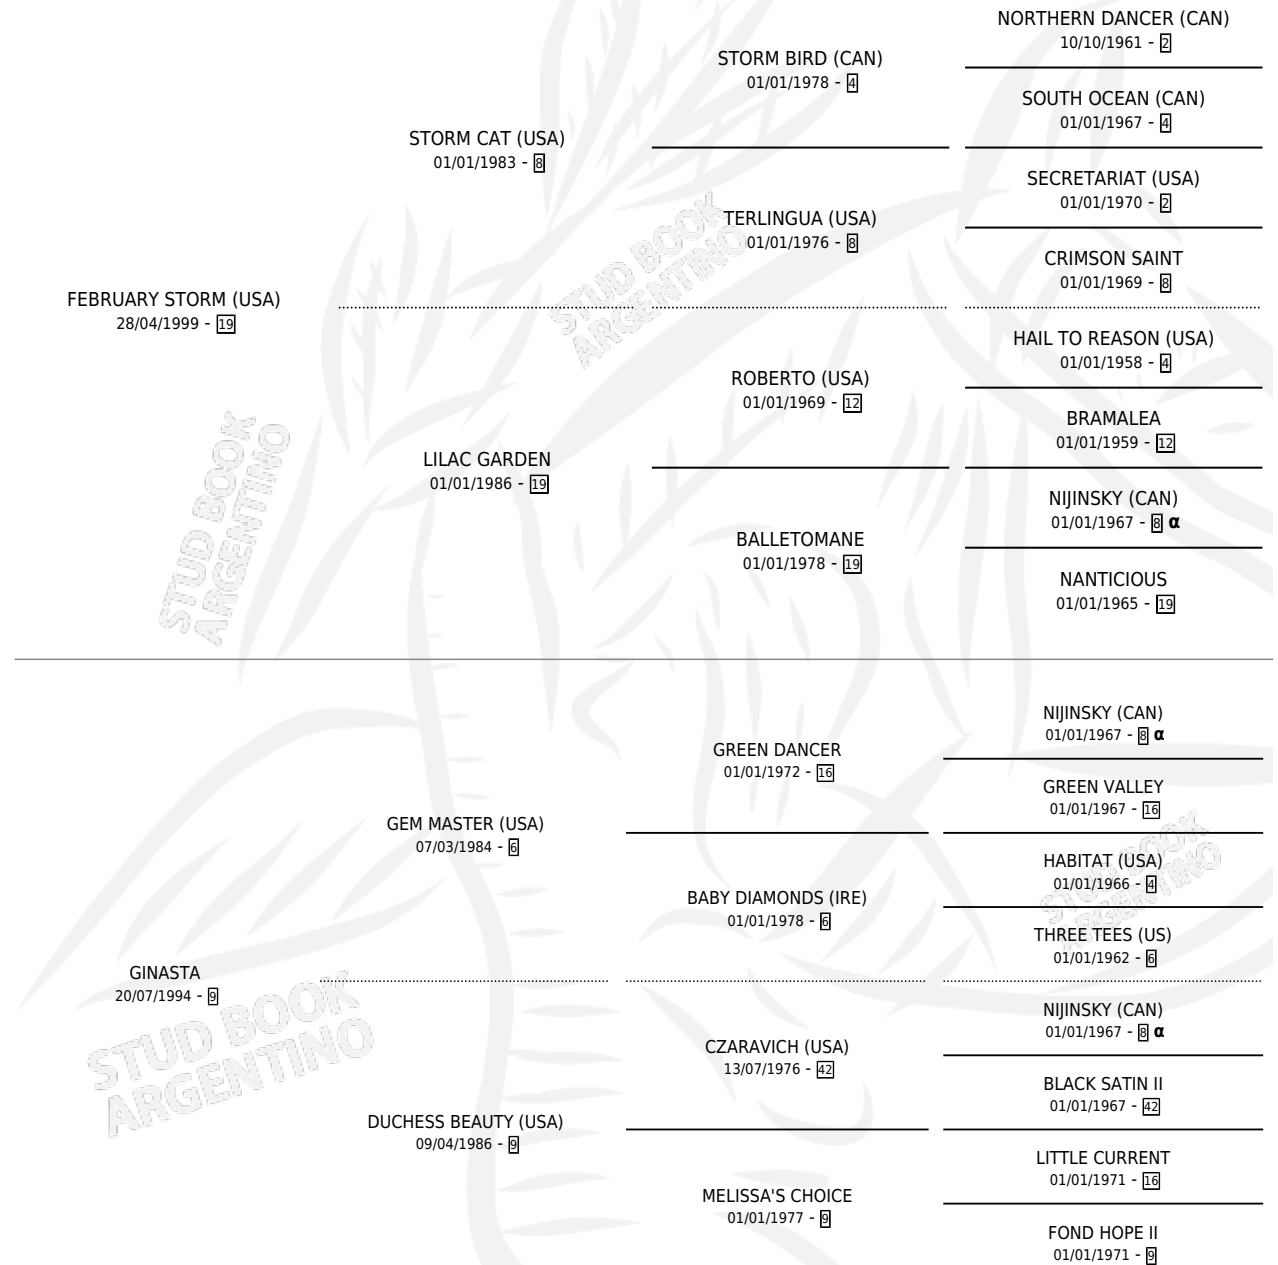

VALEU

por **FEBRUARY STORM (USA)** y **GINASTA** por **GEM MASTER (USA)**

Argentina · Macho · Alazan · SP · 28/09/2007
Familia 9-c · Volumen 39

ESTADO

TIPIFICACIÓN SANGUÍNEA	X
TIPIFICACIÓN POR ADN	✓
PASAPORTE	✓
IDENTIFICACIÓN POR MICROCHIP	✓
REPRODUCTOR	X

Lugar de nacimiento: El Manzanar
Criador: El Manzanar

PEDIGREE

INBREEDING : α