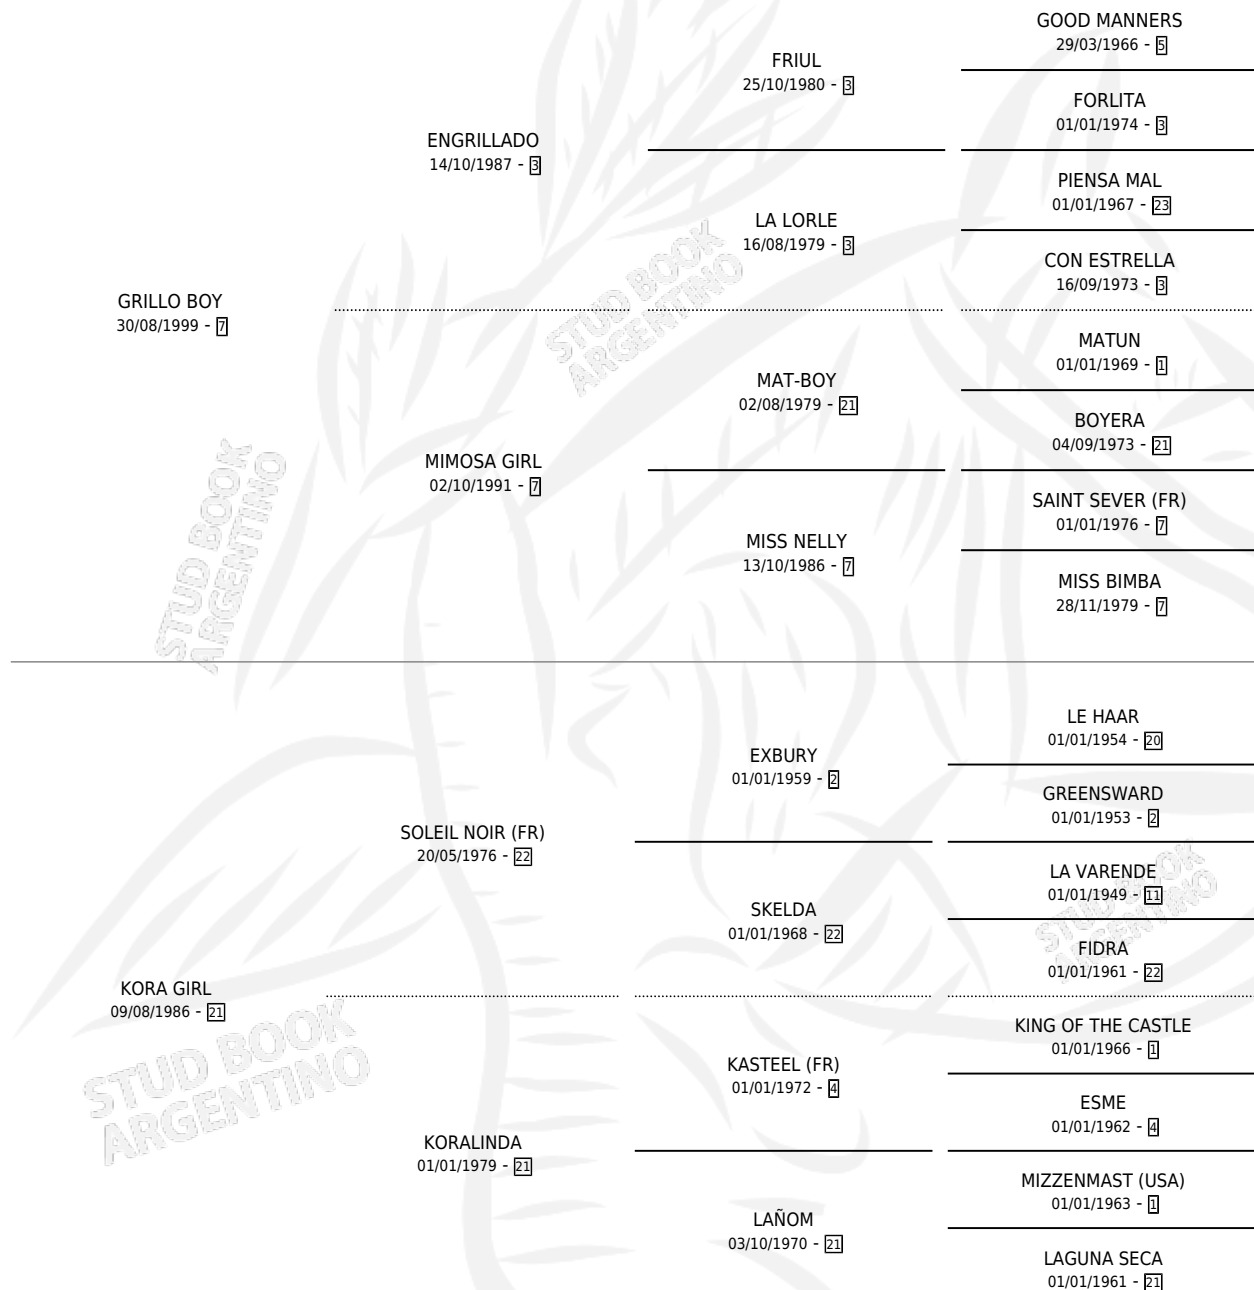

VAMOS KOLO

por GRILLO BOY y KORA GIRL por SOLEIL NOIR (FR)

Argentina · Macho · Zaino · SP · 17/10/2007
Familia 21-a · Volumen 39

ESTADO

TIPIFICACIÓN SANGUÍNEA	X
TIPIFICACIÓN POR ADN	✓
PASAPORTE	✓
IDENTIFICACIÓN POR MICROCHIP	✓
REPRODUCTOR	X

Lugar de nacimiento: Las 3 M

Criador: Las 3 M

PEDIGREE

CAMPAÑA

Solo carreras oficiales de Argentina

POR EDAD

EDAD	CC	1°	2°	3°	4°	5°	NP	CLC	CLG	CLCG1	CLGG1	IMPORTE	GANANCIA / CC
5 AÑOS	6	0	0	0	0	0	6	0	0	0	0	\$0	\$0
6 AÑOS	1	0	0	0	0	0	1	0	0	0	0	\$0	\$0
TOTALES	7	0	0	0	0	0	7	0	0	0	0	\$0	\$0
%		0.0%	0.0%	0.0%	0.0%	0.0%	100%	0.0%	0.0%	0.0%	0.0%		