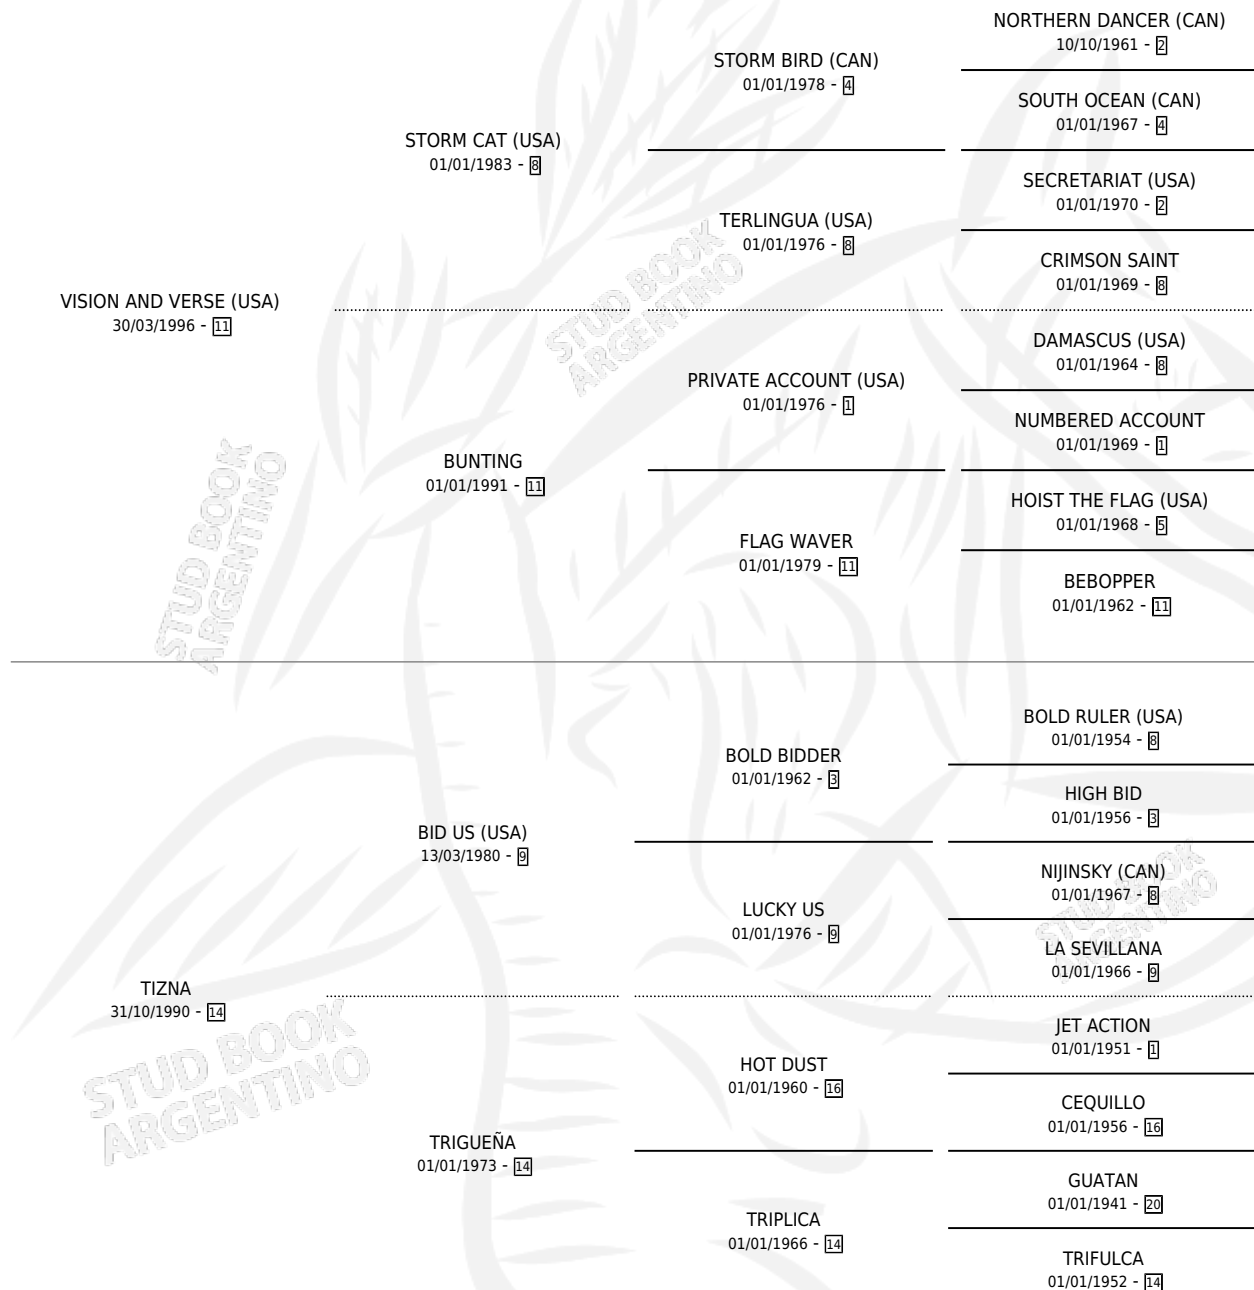

TIZANE

por VISION AND VERSE (USA) y TIZNA por BID US (USA)

Argentina · Hembra · Alazan · SP · 23/09/2007
Familia 14-a · Volumen 39

ESTADO

TIPIFICACIÓN SANGUÍNEA	X
TIPIFICACIÓN POR ADN	✓
PASAPORTE	✓
IDENTIFICACIÓN POR MICROCHIP	✓
REPRODUCTOR	✓

Lugar de nacimiento: Vacacion

Criador: Vacacion

~

HIJOS

	MACHOS	HEMBRAS
2 NACIERON	2	0
1 CORRIERON	1	0

SIN ACTUACIONES

PEDIGREE

CAMPAÑA

Solo carreras oficiales de Argentina

POR EDAD

EDAD	CC	1°	2°	3°	4°	5°	NP	CLC	CLG	CLCG1	CLGG1	IMPORTE	GANANCIA / CC
4 AÑOS	6	2	0	0	0	0	4	0	0	0	0	\$50,000	\$8,333
6 AÑOS	1	0	0	0	0	0	1	0	0	0	0	\$0	\$0
TOTALES	7	2	0	0	0	0	5	0	0	0	0	\$50,000	\$7,143
%		28.6%	0.0%	0.0%	0.0%	0.0%	71.4%	0.0%	0.0%	0.0%	0.0%		